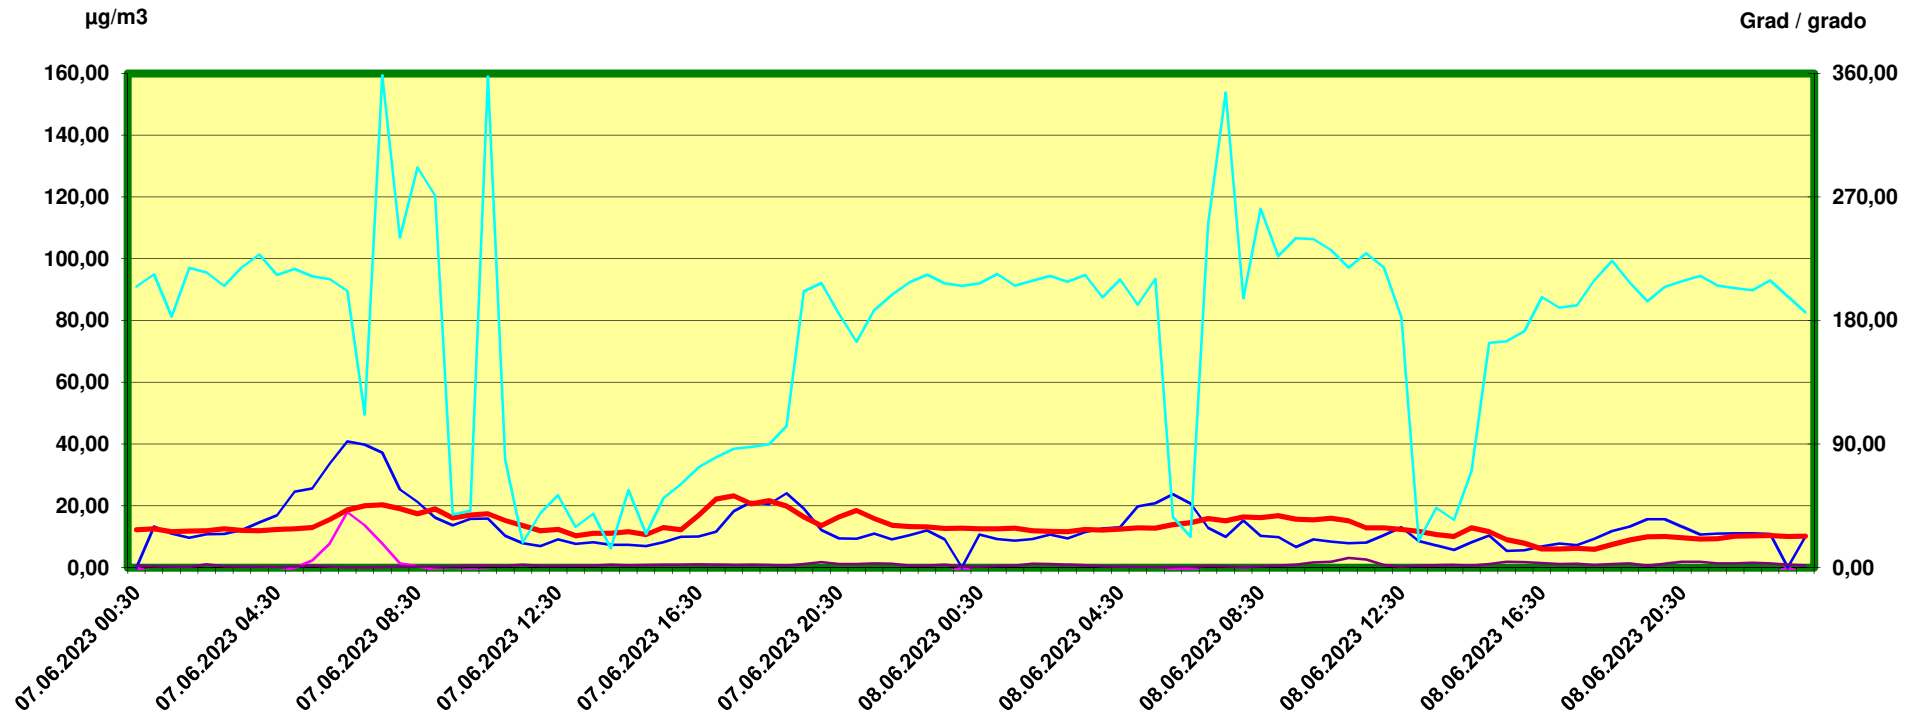

Innsbruck Sillhöhe

Zeitraum / Periodo di tempo: 7-6-2023 00:30 - 8-6-2023 24:00

Unkorrigierte Werte / Valori non corretti