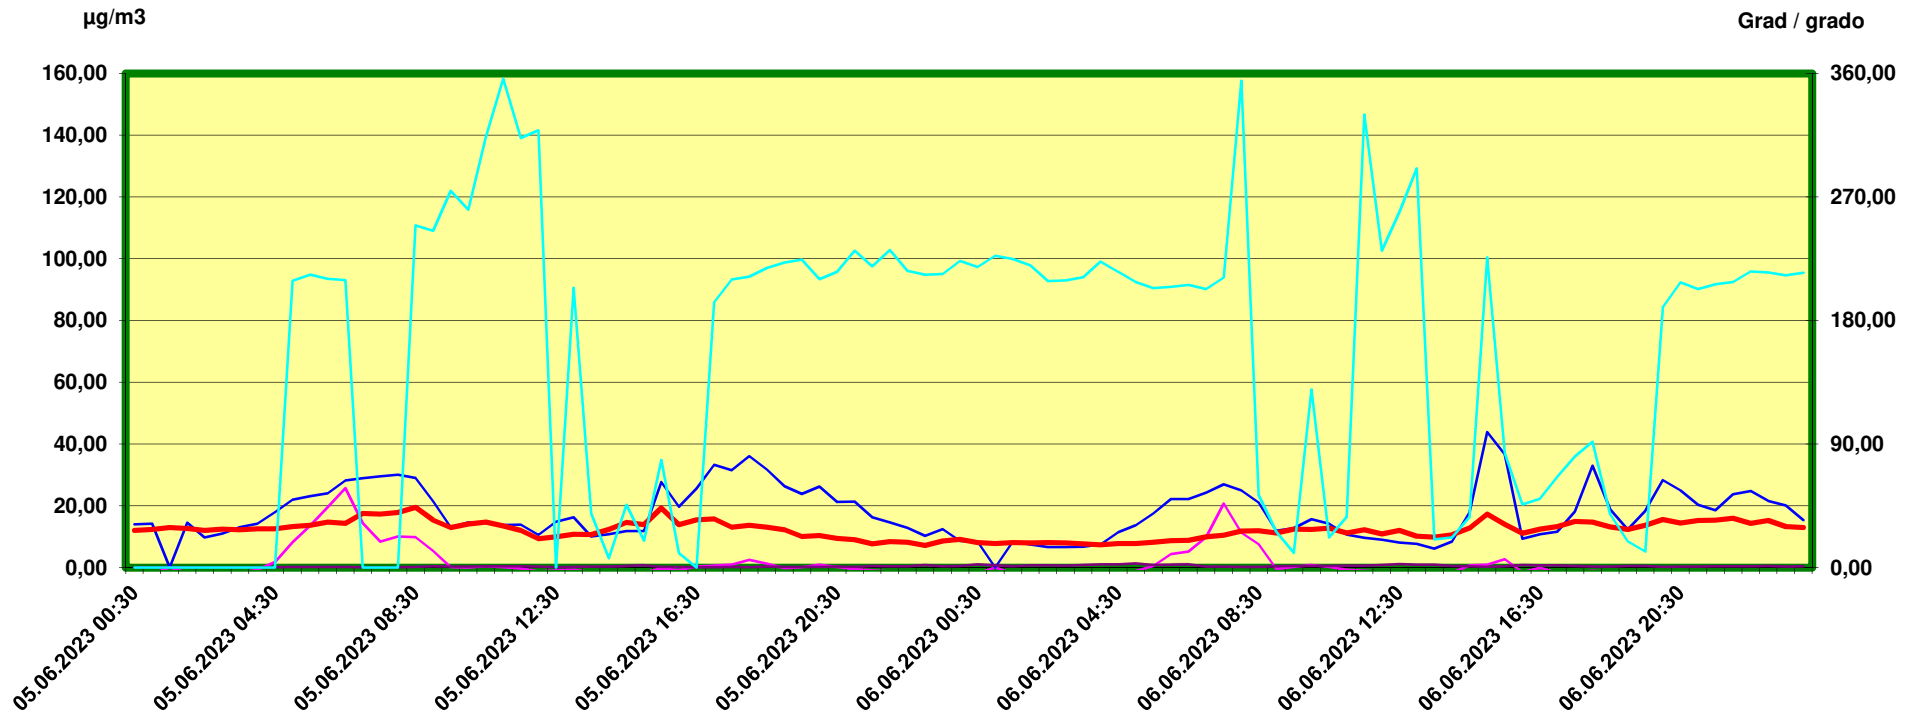

Innsbruck Sillhöhe

Zeitraum / Periodo di tempo: 5-6-2023 00:30 - 6-6-2023 24:00

Unkorrigierte Werte / Valori non corretti