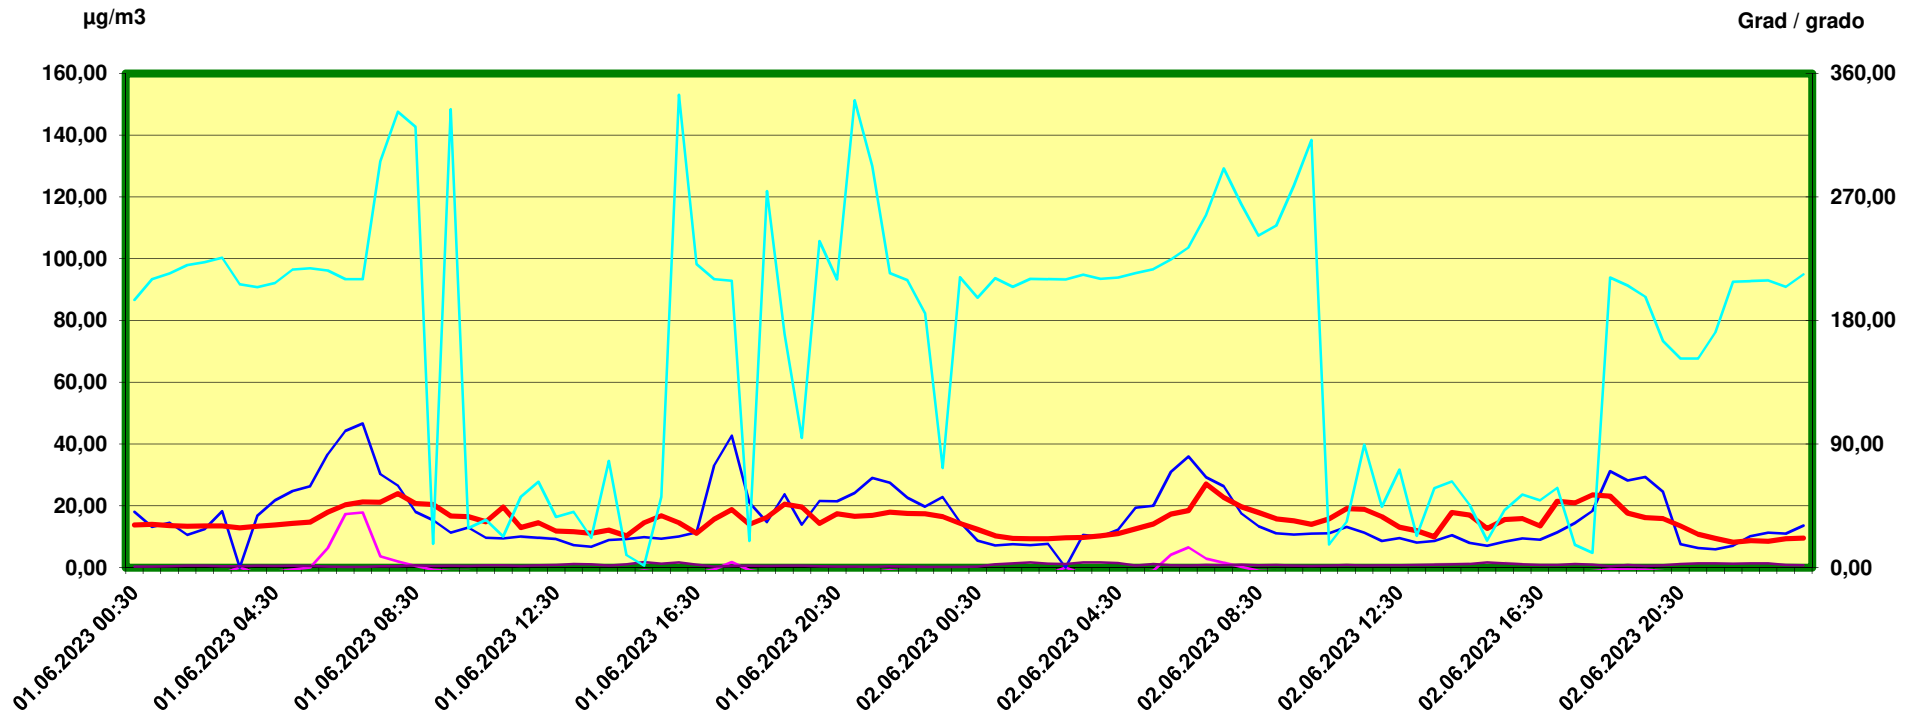

Innsbruck Sillhöhe

Zeitraum / Periodo di tempo: 1-6-2023 00:30 - 2-6-2023 24:00

Unkorrigierte Werte / Valori non corretti