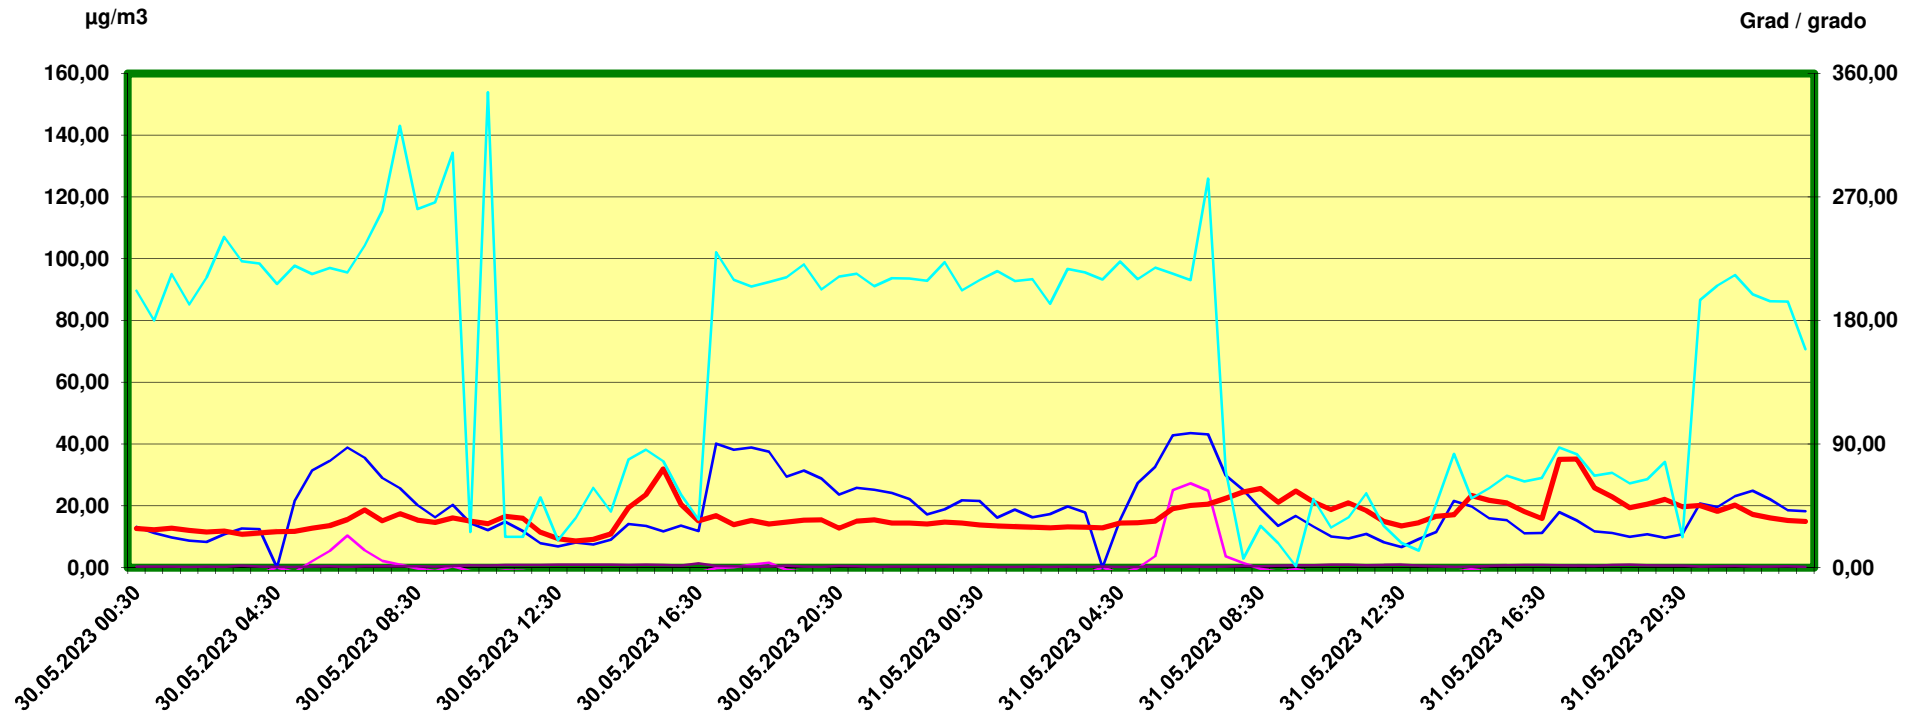

## Innsbruck Sillhöhe

Zeitraum / Periodo di tempo: 30-5-2023 00:30 - 31-6-2023 24:00

Unkorrigierte Werte / Valori non corretti