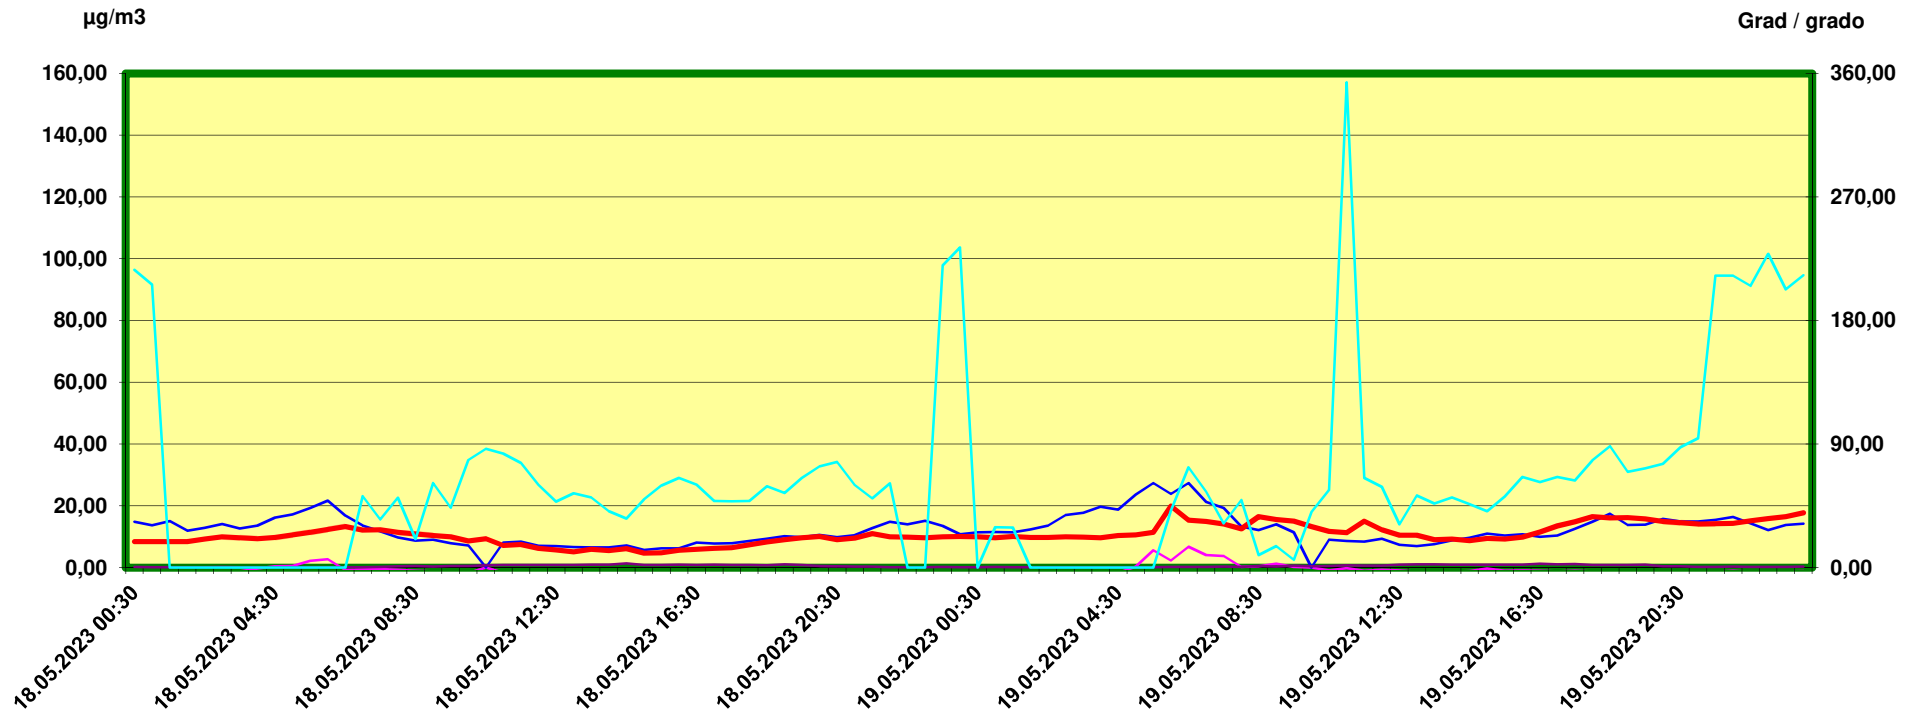

Innsbruck Sillhöhe

Zeitraum / Periodo di tempo: 18-5-2023 00:30 - 19-5-2023 24:00

Unkorrigierte Werte / Valori non corretti