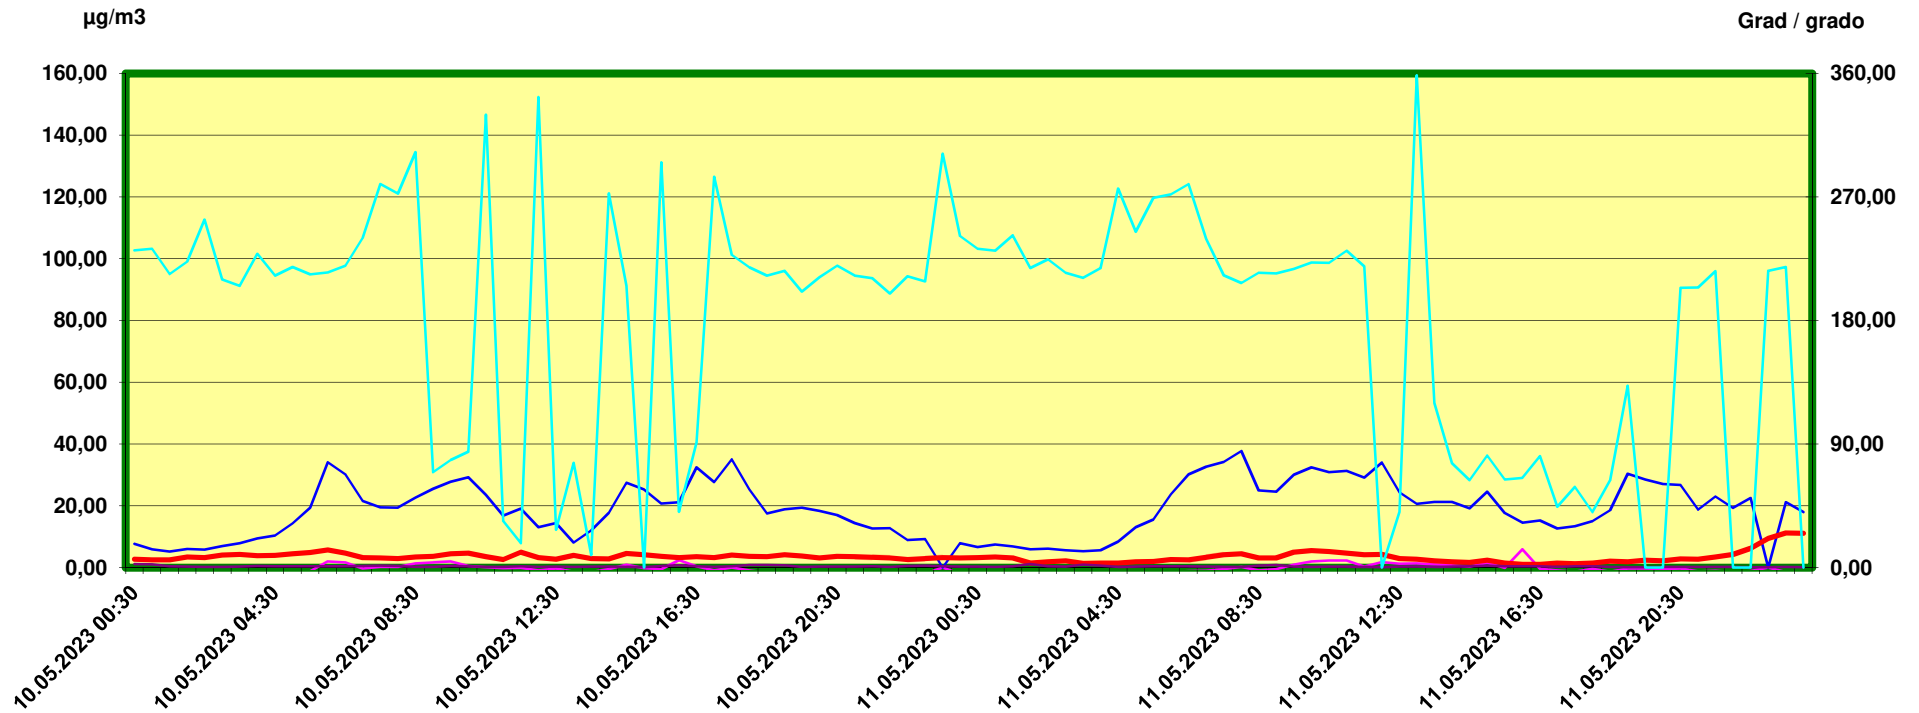

Innsbruck Sillhöhe

Zeitraum / Periodo di tempo: 10-5-2023 00:30 - 11-5-2023 24:00

Unkorrigierte Werte / Valori non corretti