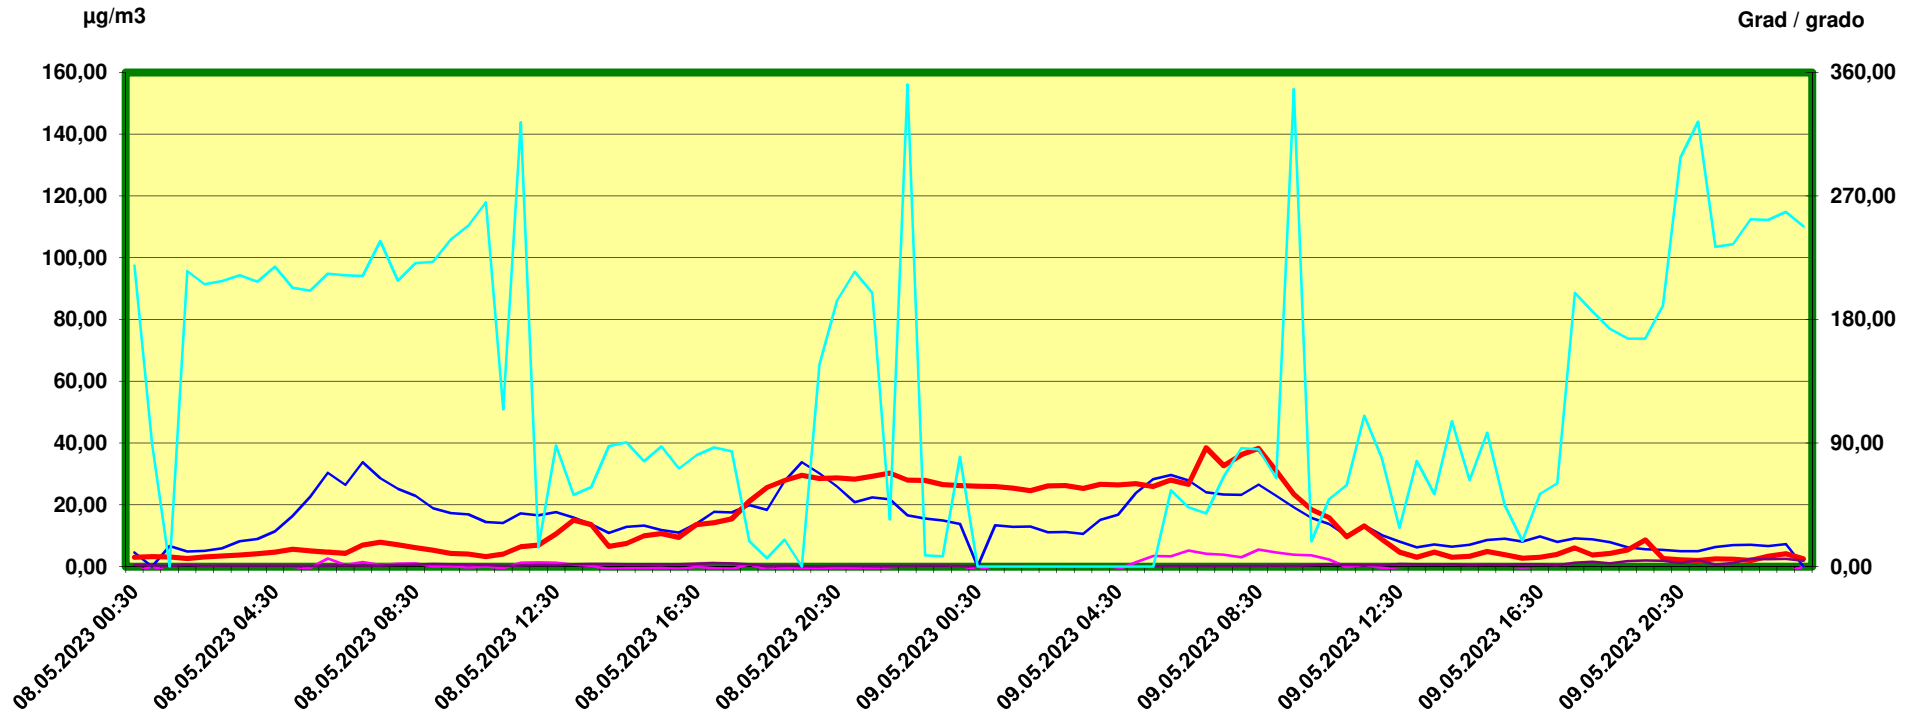

# Innsbruck Sillhöhe

Zeitraum / Periodo di tempo: 8-5-2023 00:30 - 9-5-2023 24:00

Unkorrigierte Werte / Valori non corretti