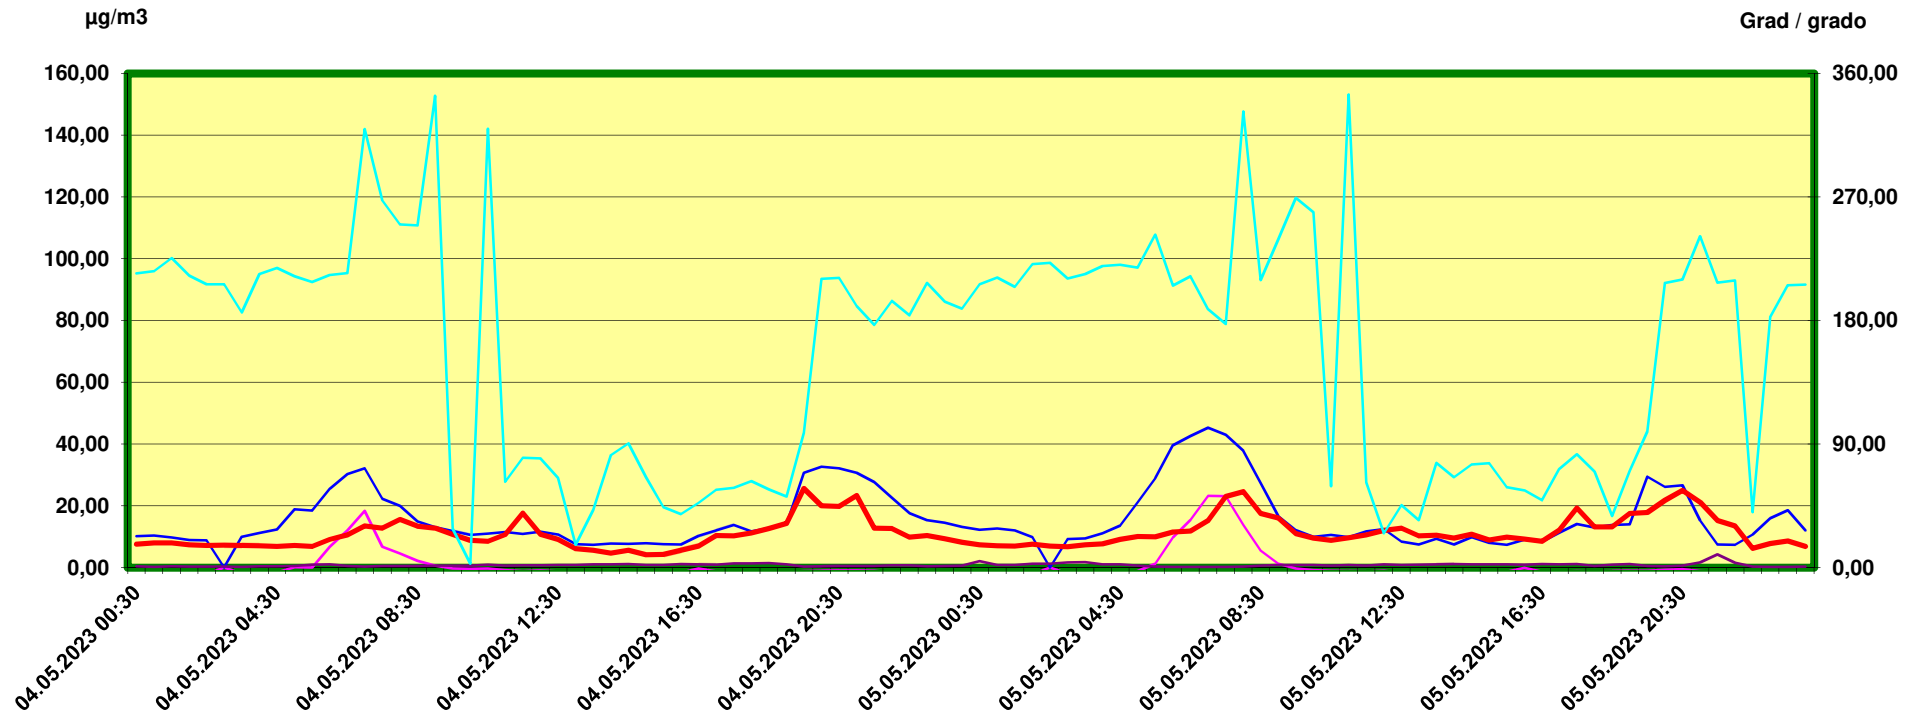

Innsbruck Sillhöhe

Zeitraum / Periodo di tempo: 4-5-2023 00:30 - 5-5-2023 24:00

Unkorrigierte Werte / Valori non corretti