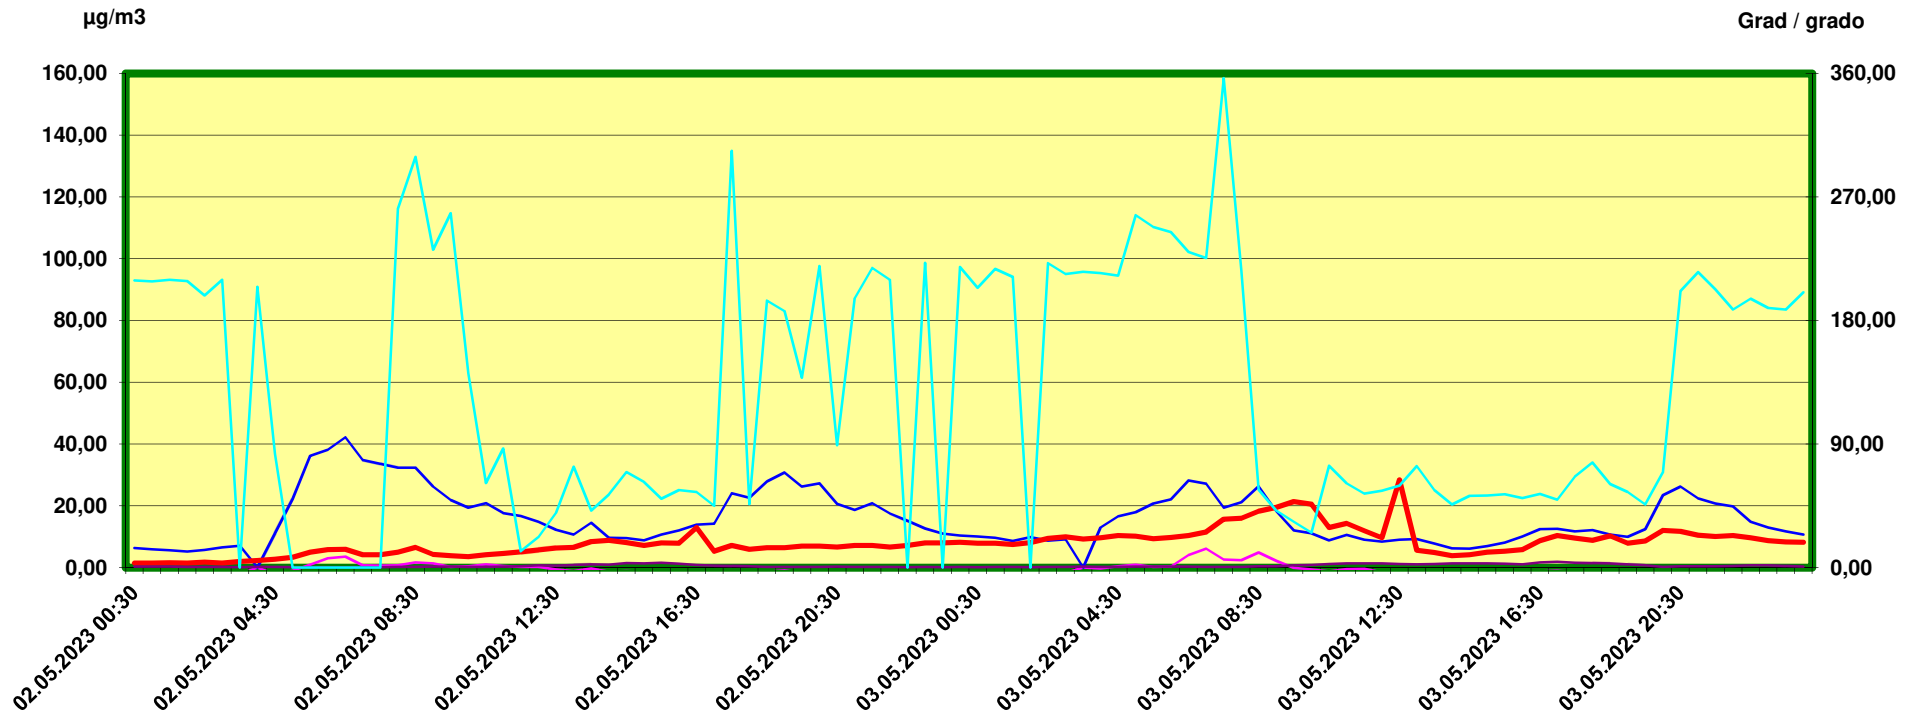

Innsbruck Sillhöhe

Zeitraum / Periodo di tempo: 2-5-2023 00:30 - 3-5-2023 24:00

Unkorrigierte Werte / Valori non corretti