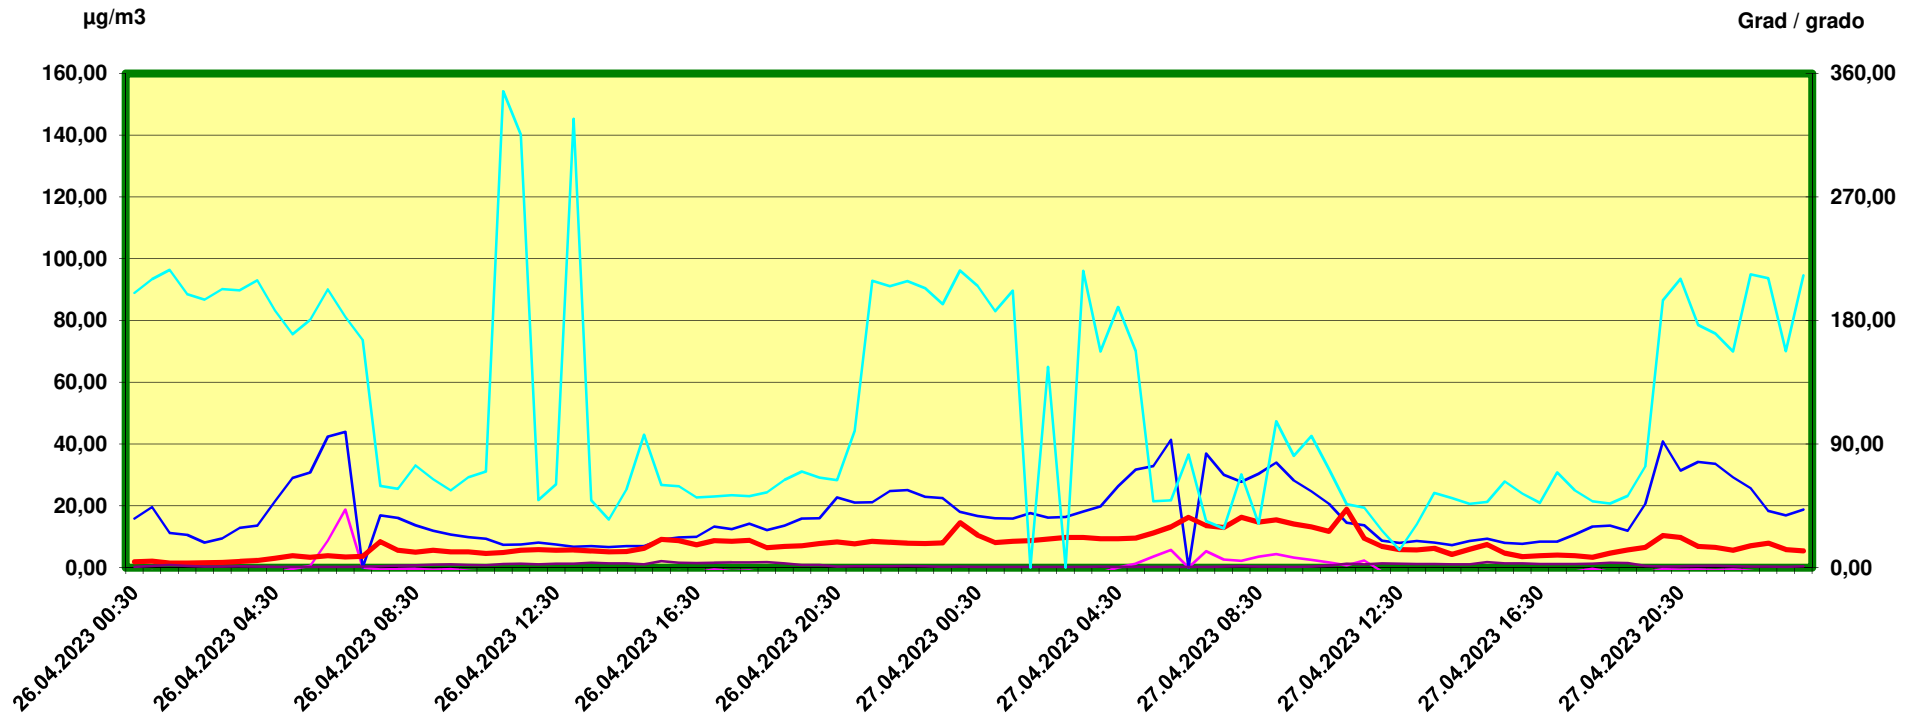

Innsbruck Sillhöhe

Zeitraum / Periodo di tempo: 26-4-2023 00:30 - 27-4-2023 24:00

Unkorrigierte Werte / Valori non corretti