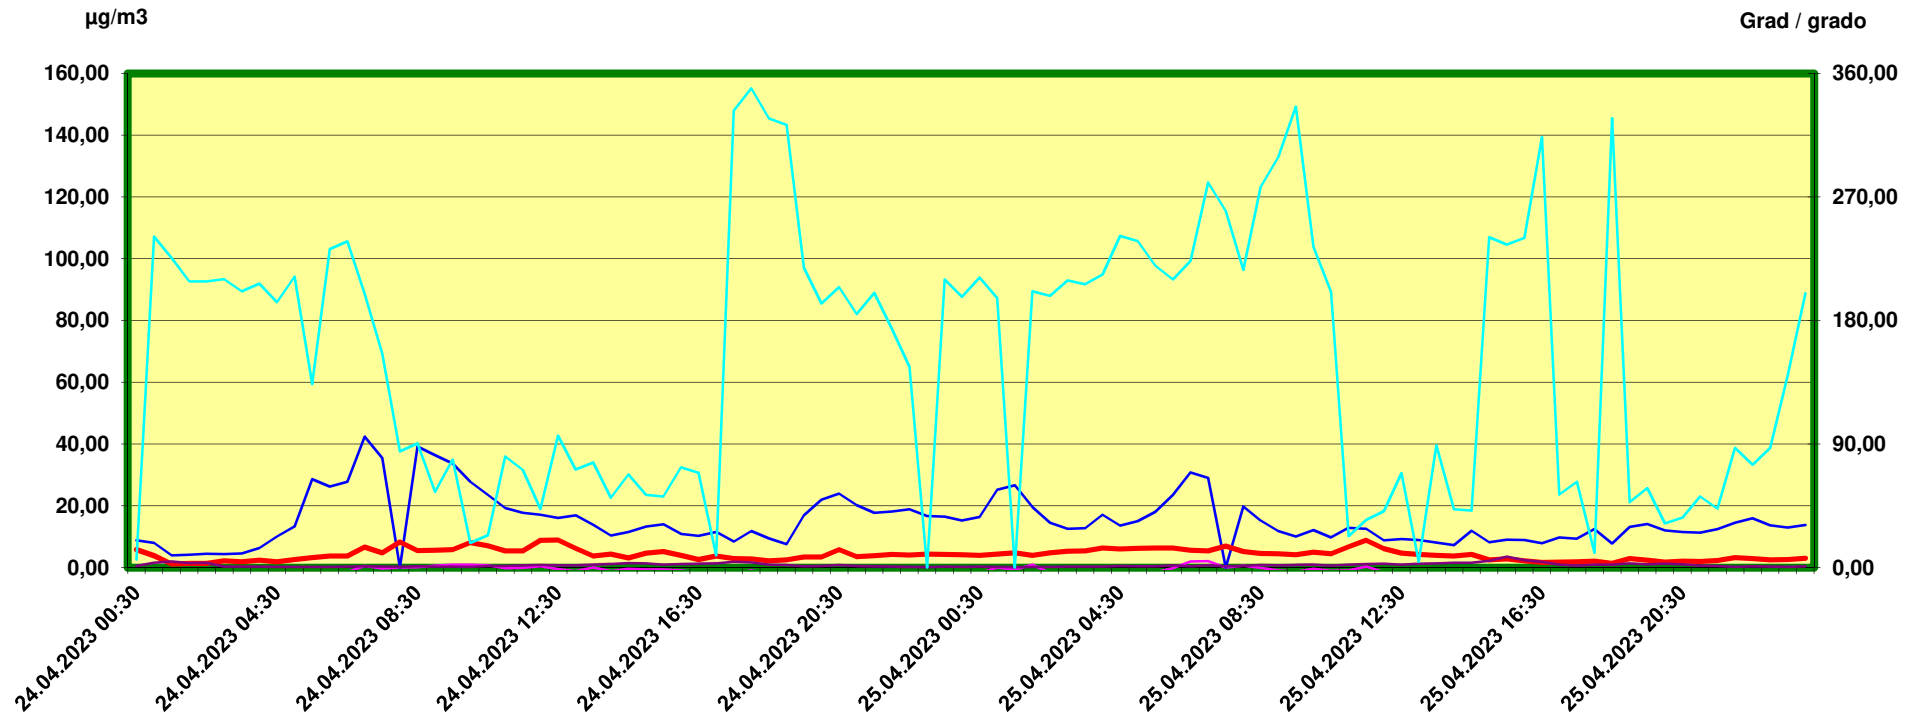

Innsbruck Sillhöhe

Zeitraum / Periodo di tempo: 24-4-2023 00:30 - 25-4-2023 24:00

Unkorrigierte Werte / Valori non corretti