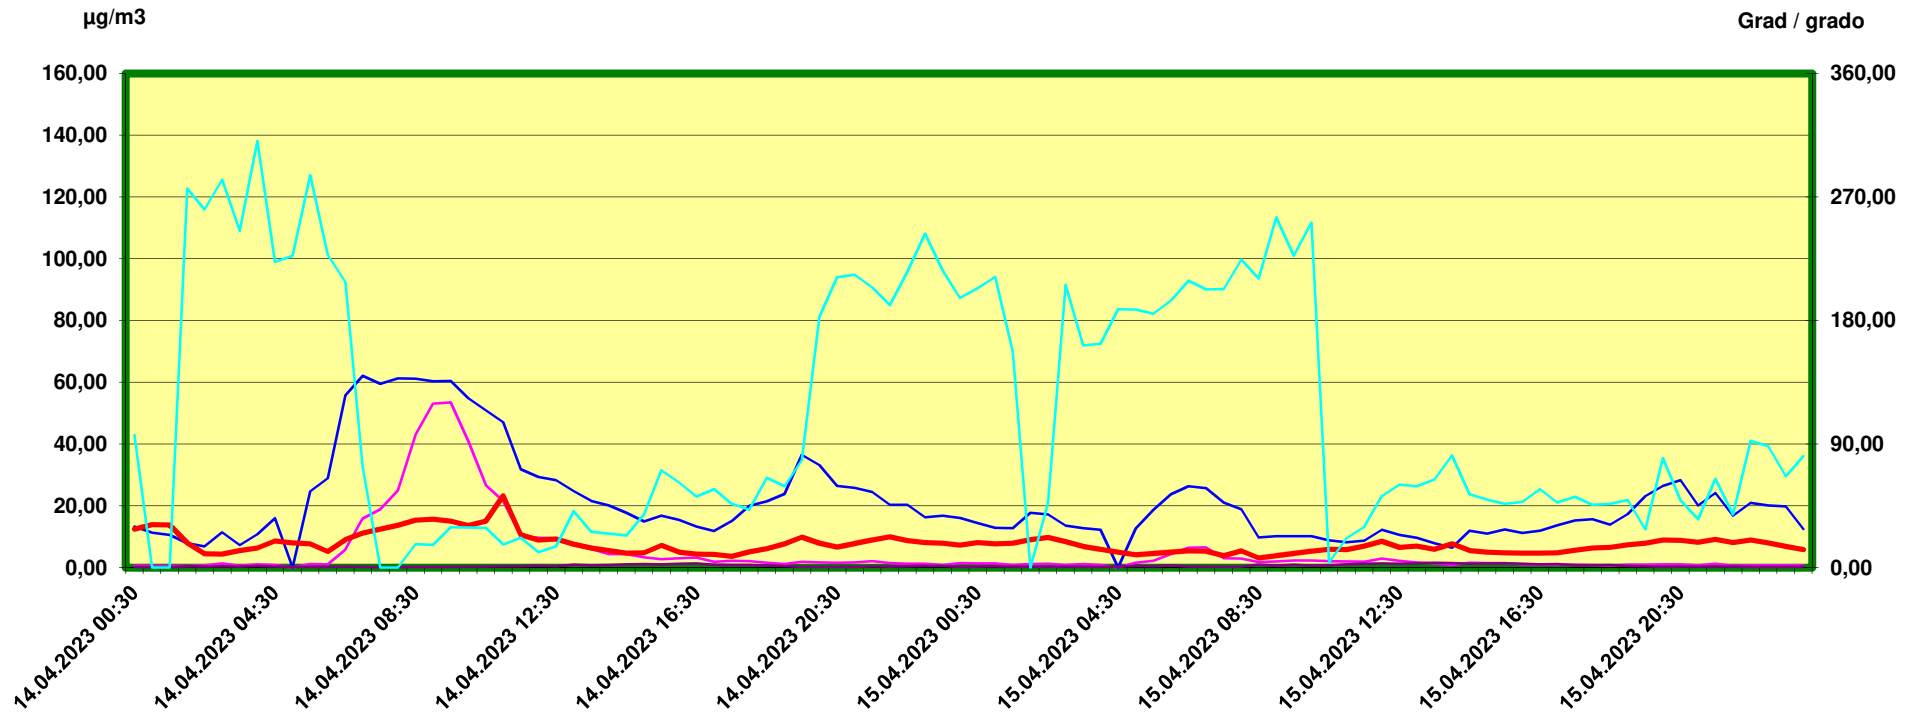

Innsbruck Sillhöhe

Zeitraum / Periodo di tempo: 14-4-2023 00:30 - 15-4-2023 24:00

Unkorrigierte Werte / Valori non corretti