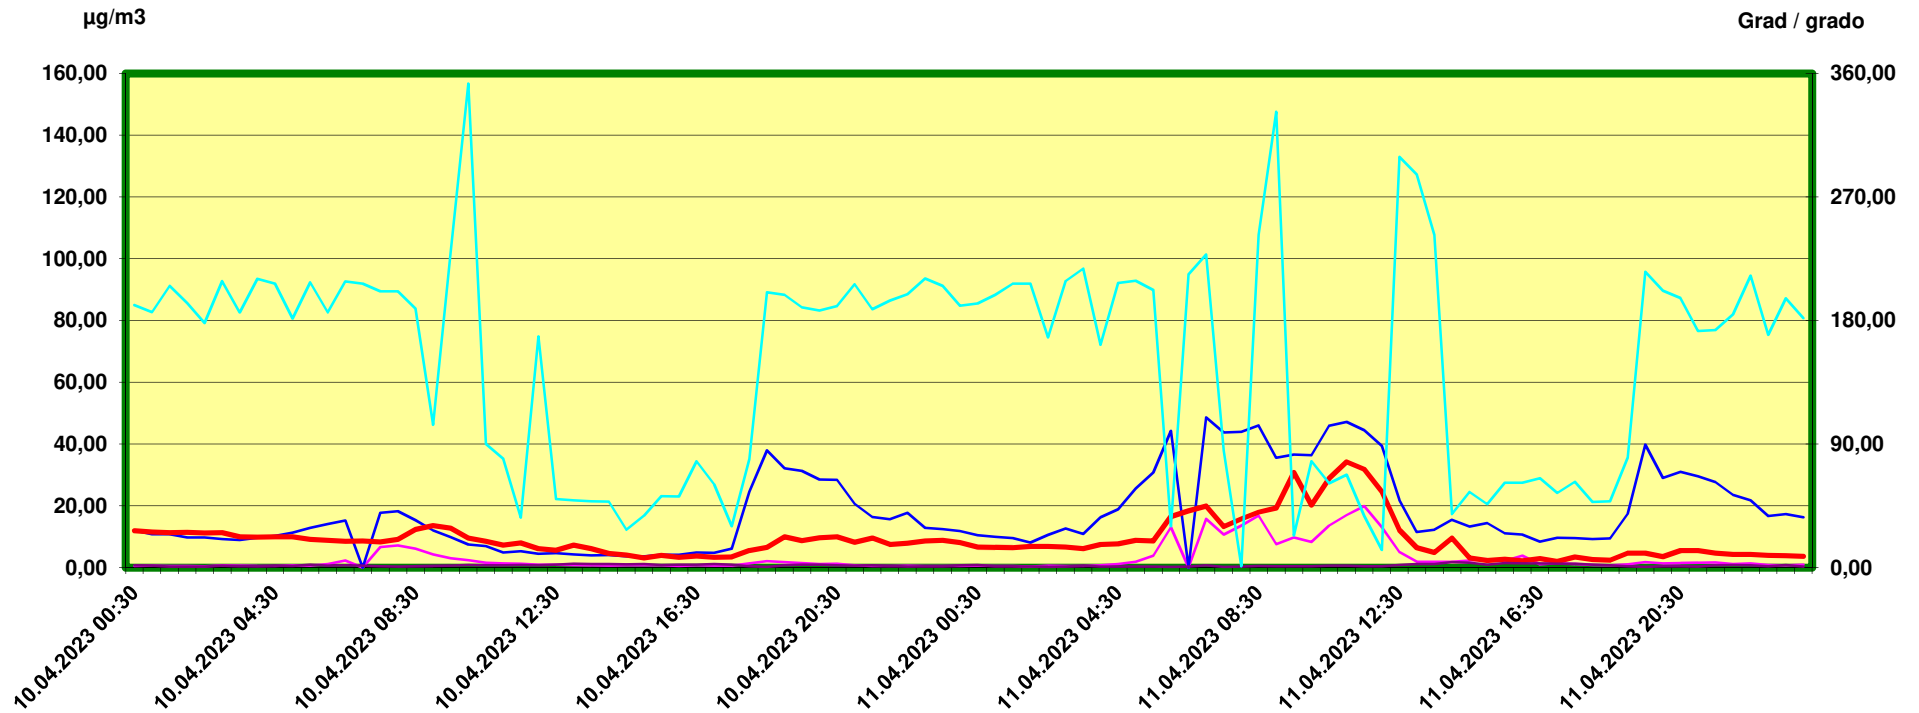

# Innsbruck Sillhöhe

Zeitraum / Periodo di tempo: 10-4-2023 00:30 - 11-4-2023 24:00

Unkorrigierte Werte / Valori non corretti