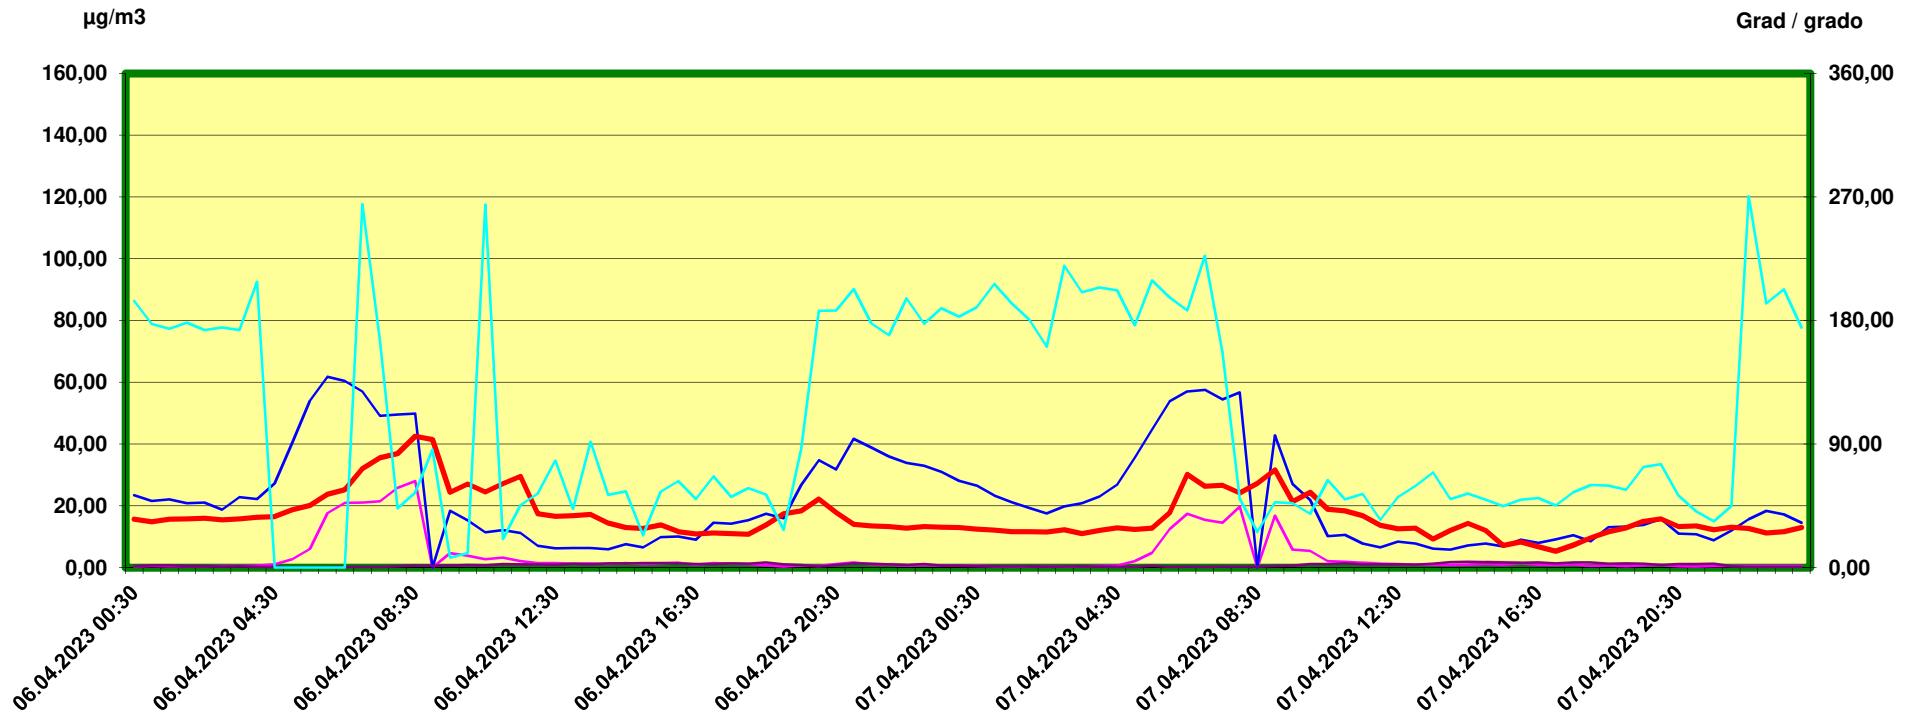

Innsbruck Sillhöhe

Zeitraum / Periodo di tempo: 6-4-2023 00:30 - 7-4-2023 24:00

Unkorrigierte Werte / Valori non corretti