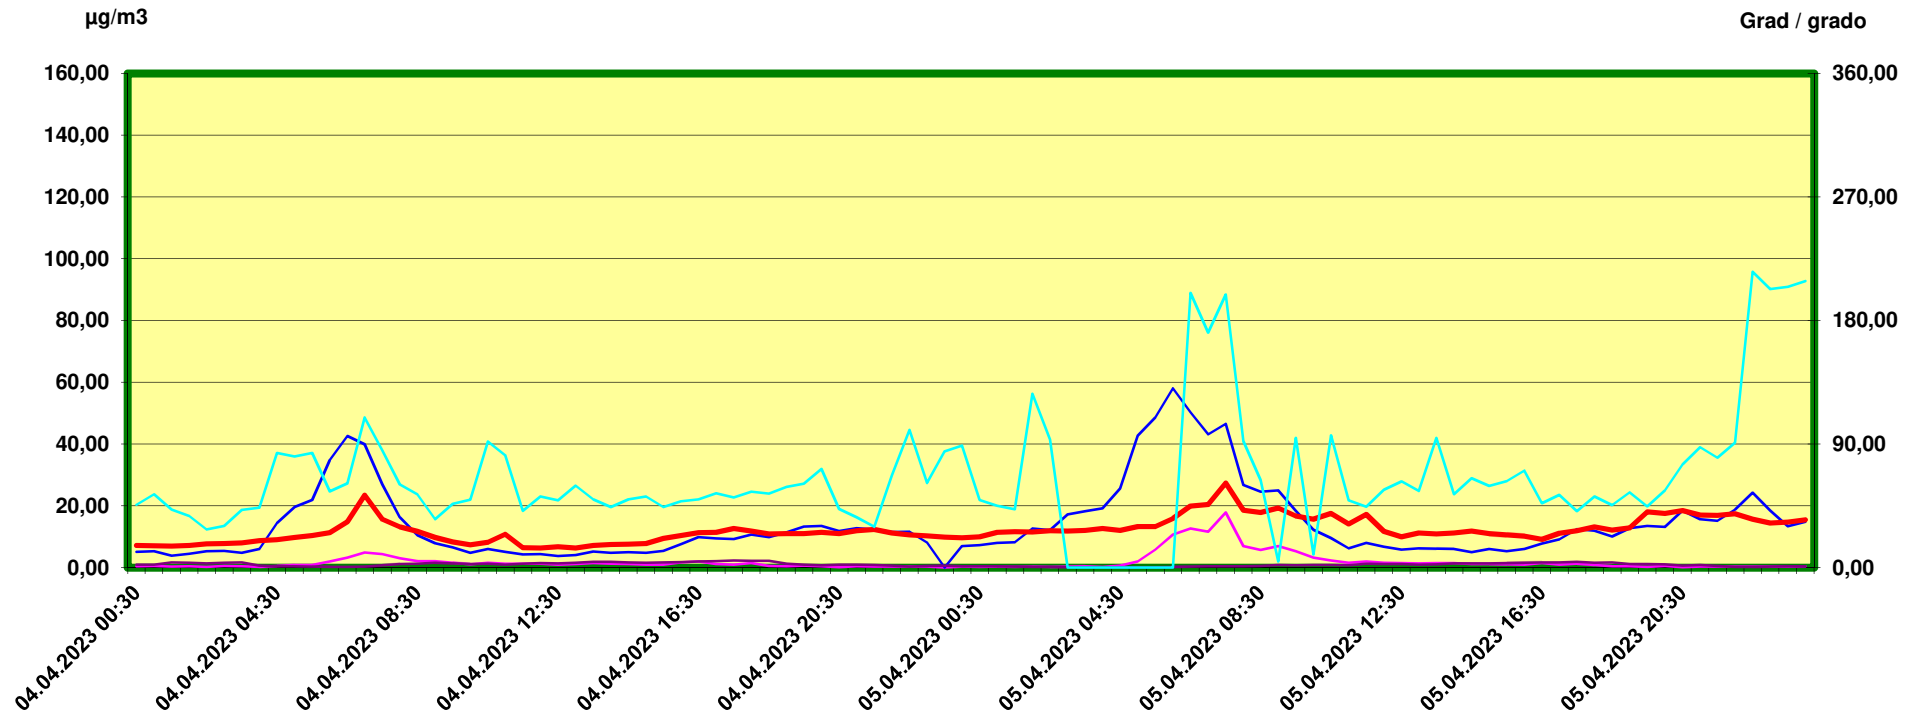

Innsbruck Sillhöhe

Zeitraum / Periodo di tempo: 4-4-2023 00:30 - 5-4-2023 24:00

Unkorrigierte Werte / Valori non corretti