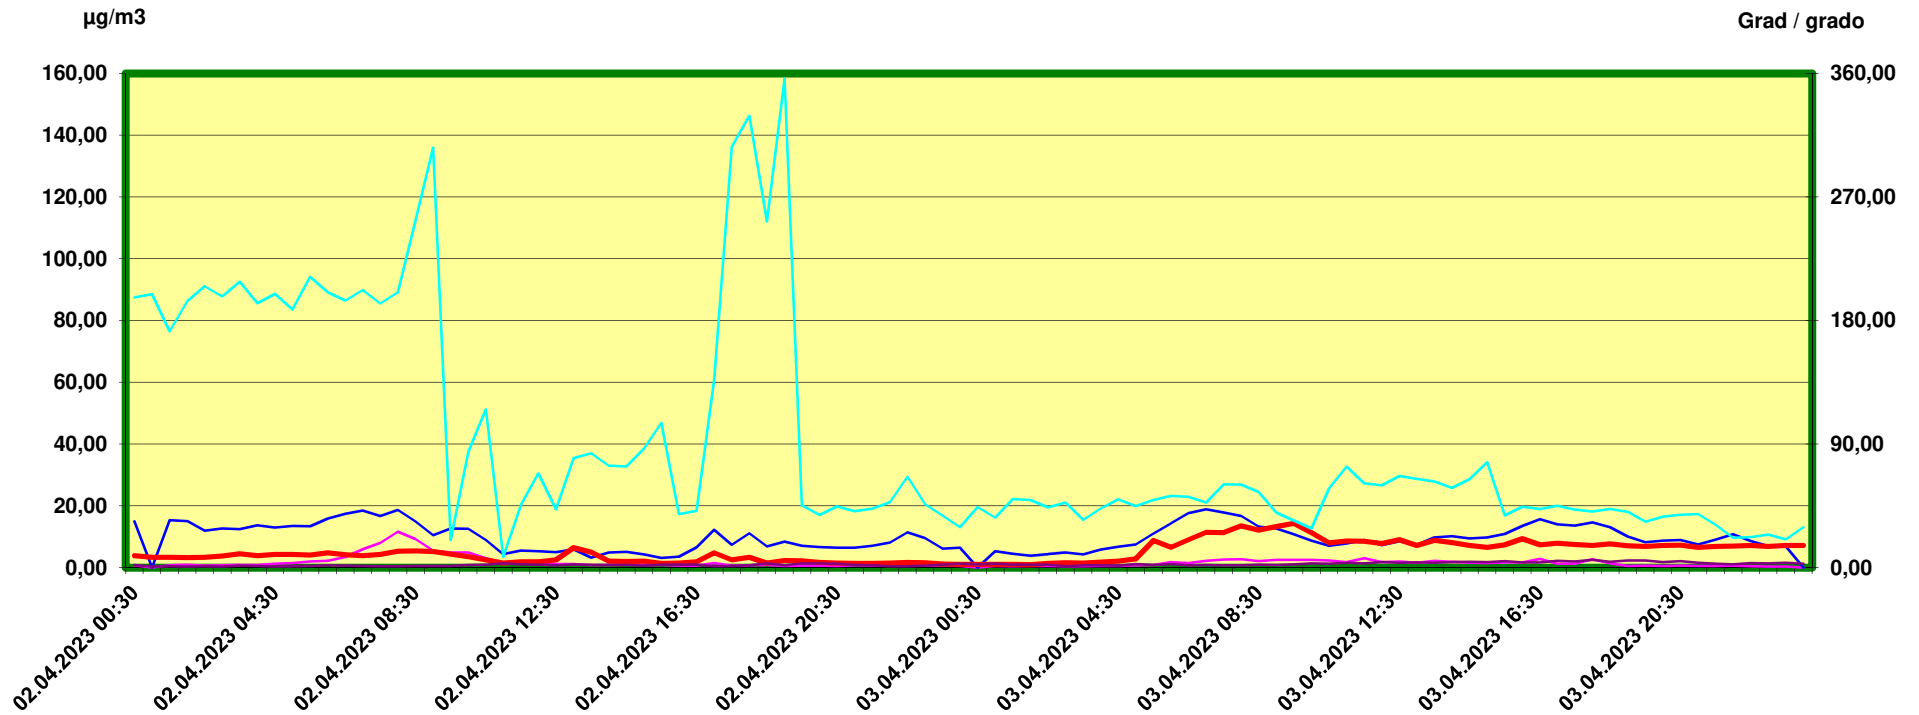

Innsbruck Sillhöhe

Zeitraum / Periodo di tempo: 2-4-2023 00:30 - 3-4-2023 24:00

Unkorrigierte Werte / Valori non corretti