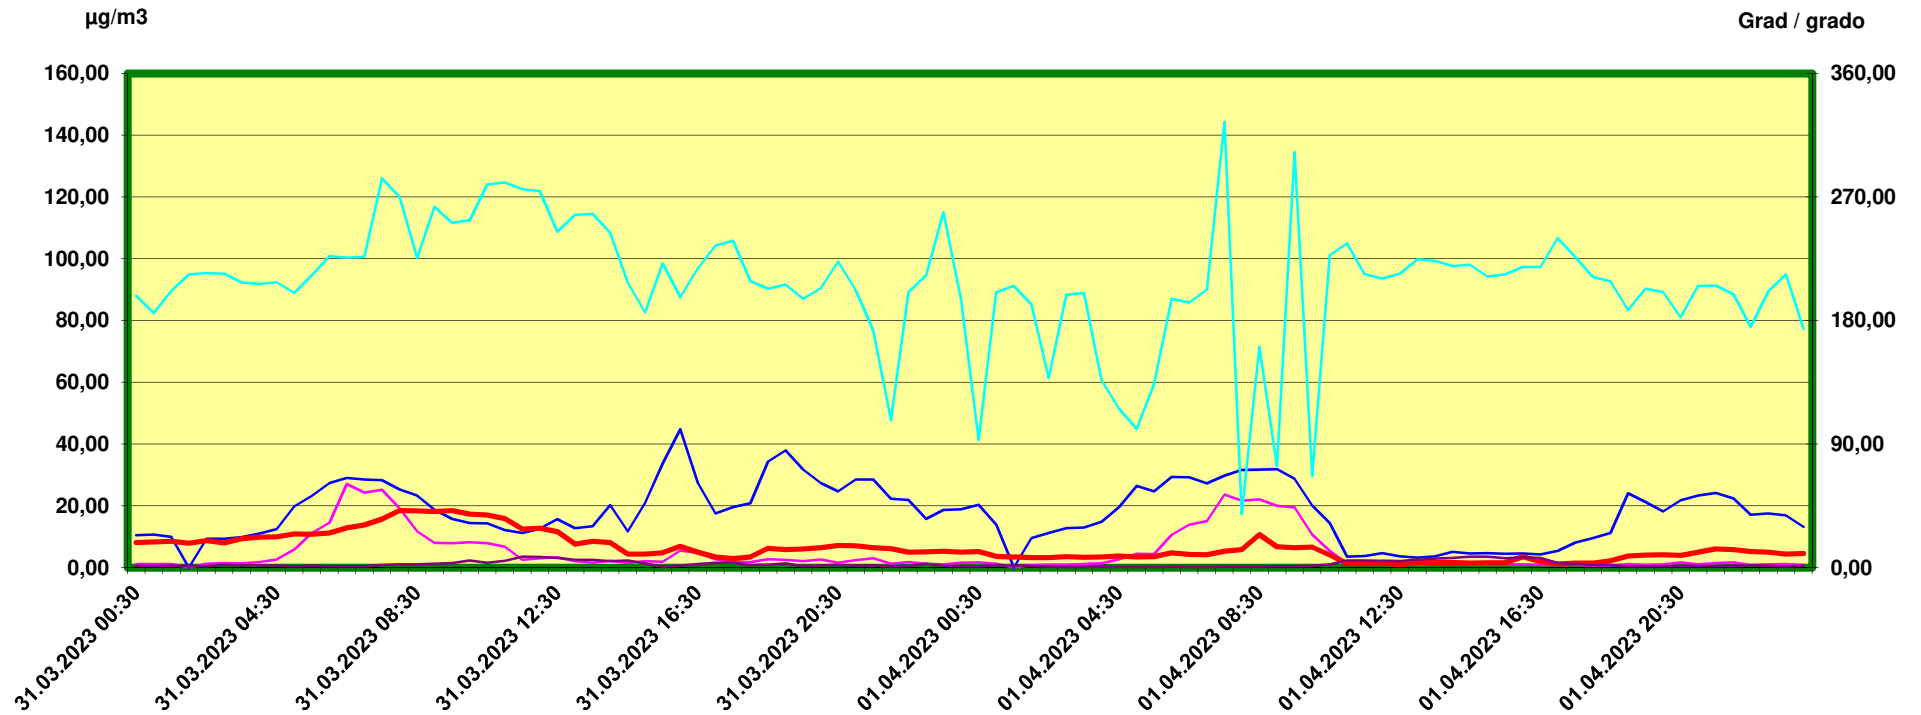

Innsbruck Sillhöhe

Zeitraum / Periodo di tempo: 31-3-2023 00:30 - 1-4-2023 24:00

Unkorrigierte Werte / Valori non corretti