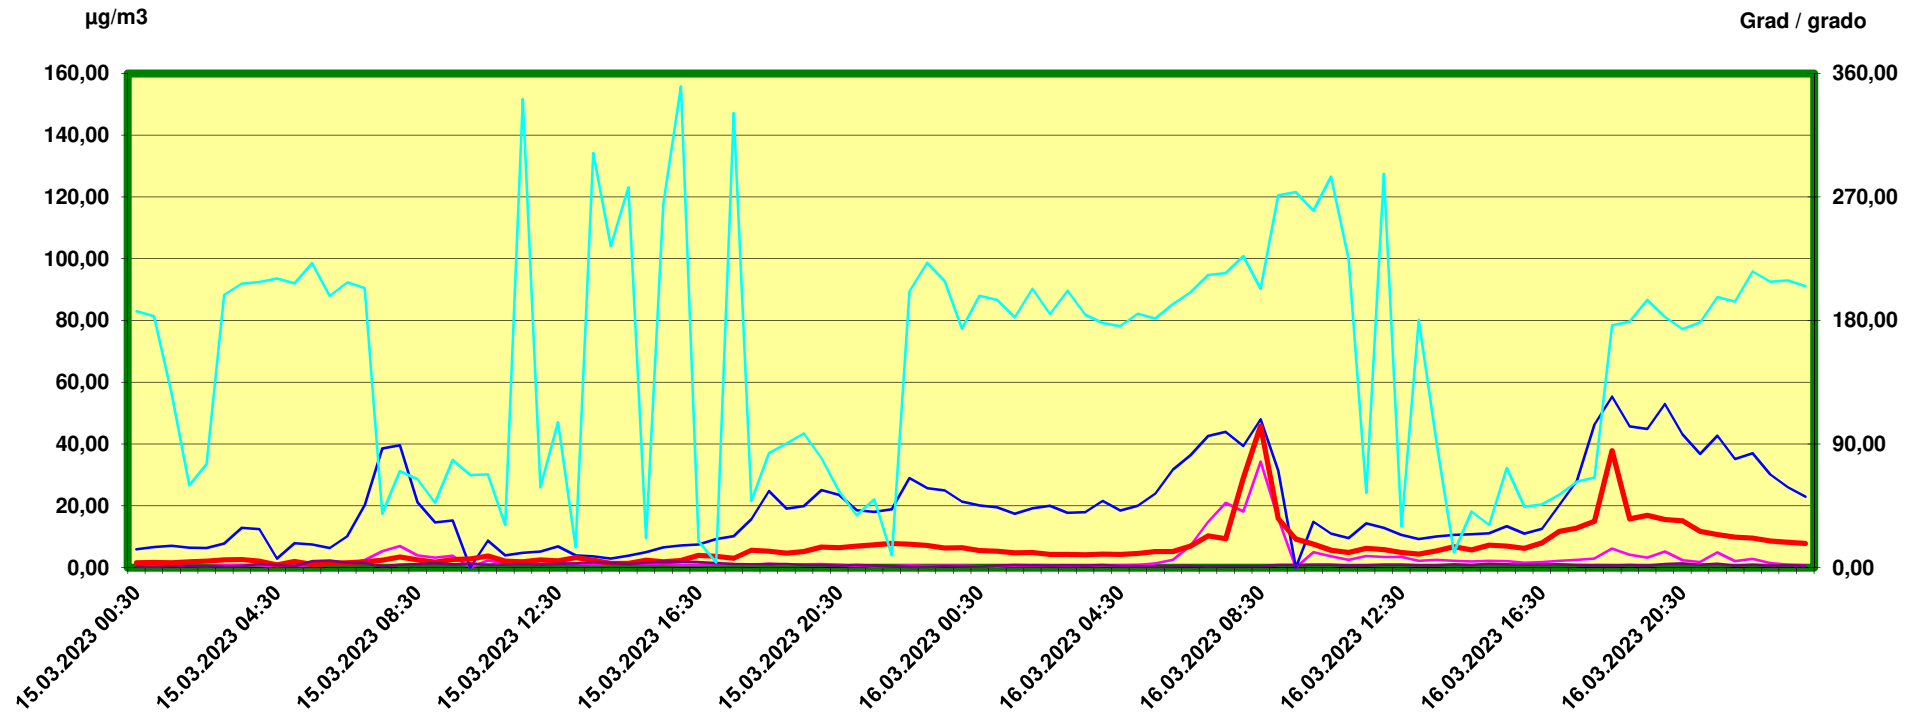

Innsbruck Sillhöhe

Zeitraum / Periodo di tempo: 15-3-2023 00:30 - 16-3-2023 24:00

Unkorrigierte Werte / Valori non corretti