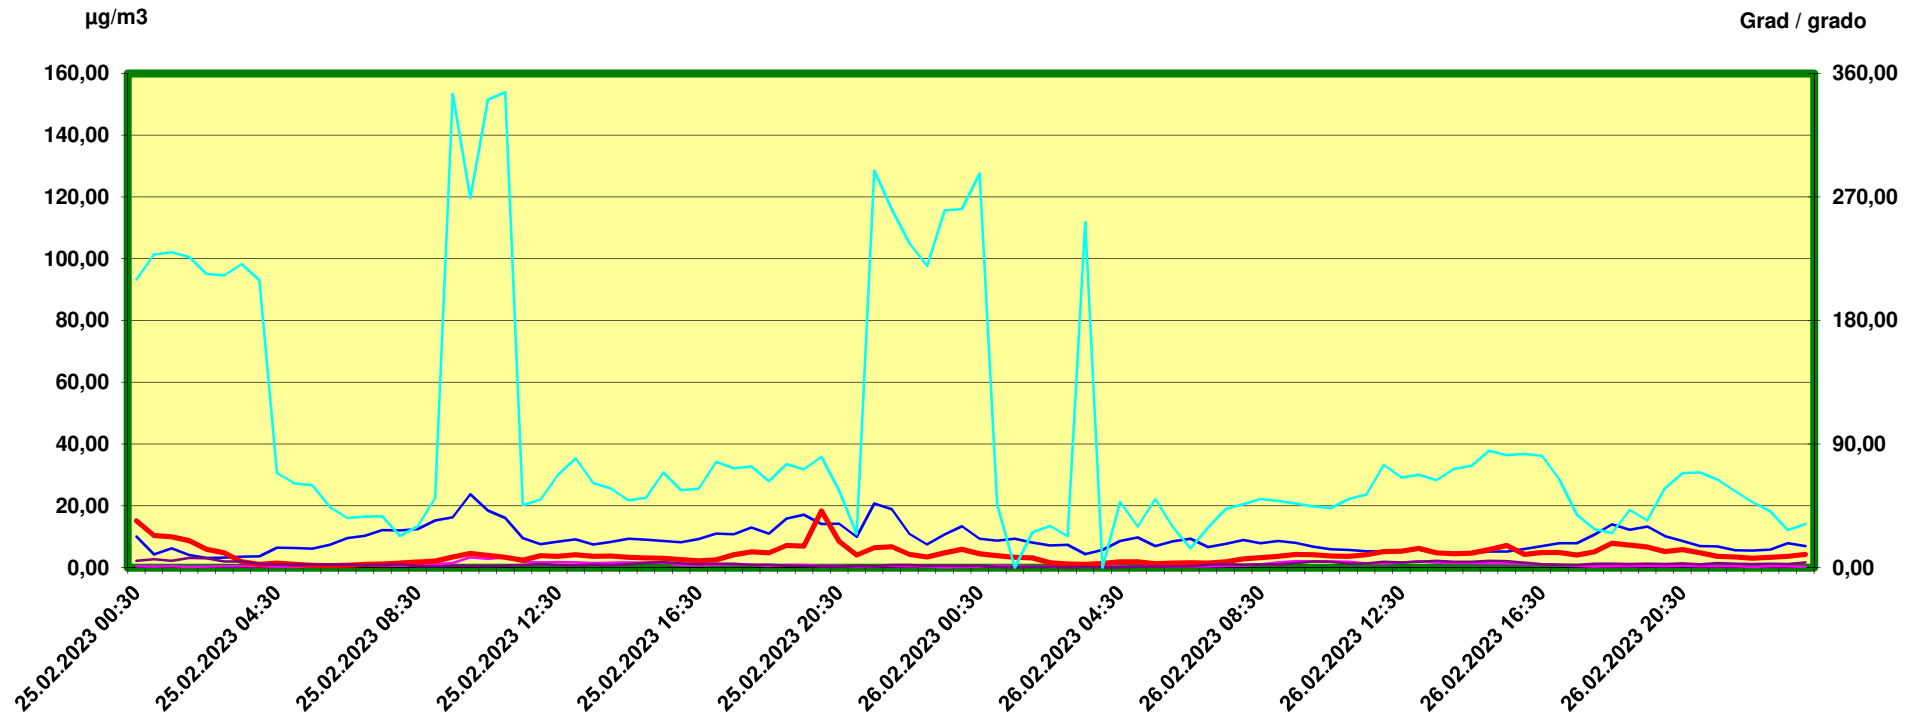

## Innsbruck Sillhöhe

Zeitraum / Periodo di tempo: 25-2-2023 00:30 - 26-2-2023 24:00

Unkorrigierte Werte / Valori non corretti