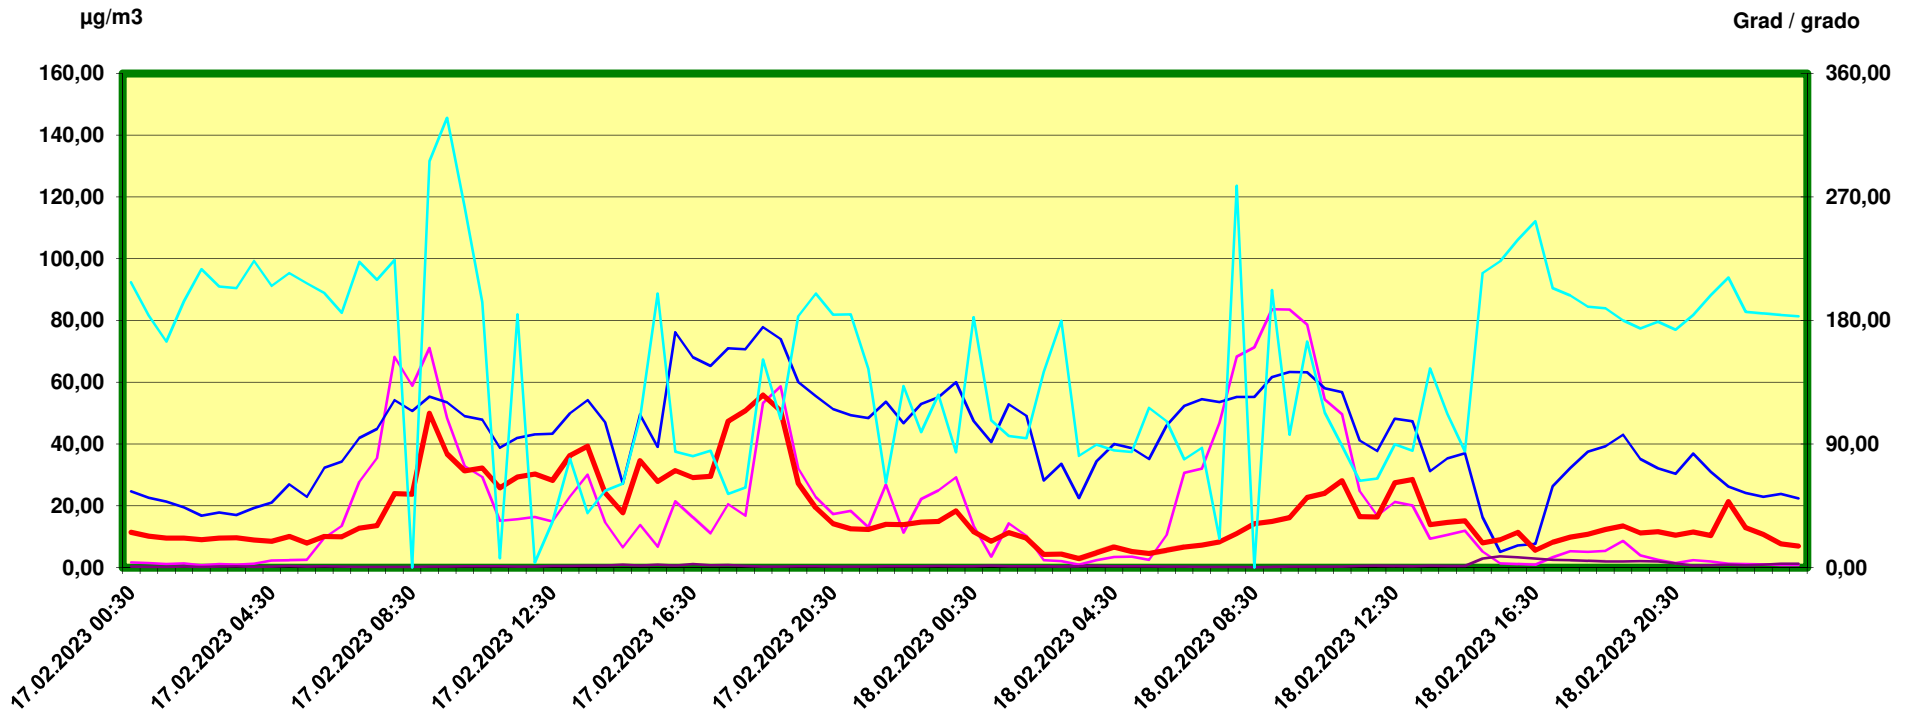

# Innsbruck Sillhöhe

Zeitraum / Periodo di tempo: 17-2-2023 00:30 - 18-2-2023 24:00

Unkorrigierte Werte / Valori non corretti