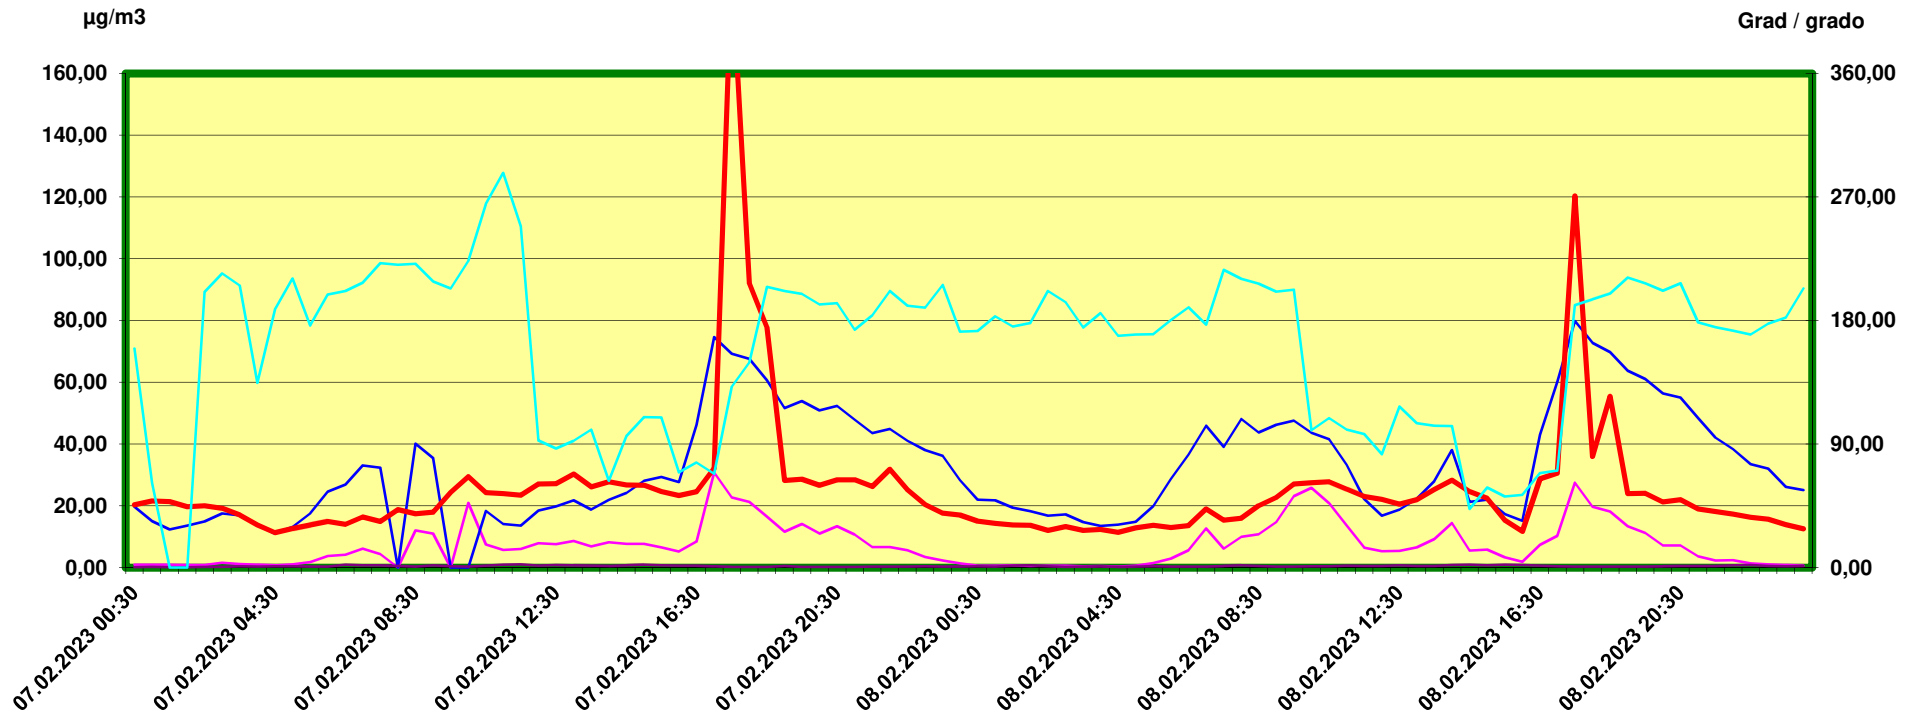

## Innsbruck Sillhöhe

Zeitraum / Periodo di tempo: 7-2-2023 00:30 - 8-2-2023 24:00

Unkorrigierte Werte / Valori non corretti