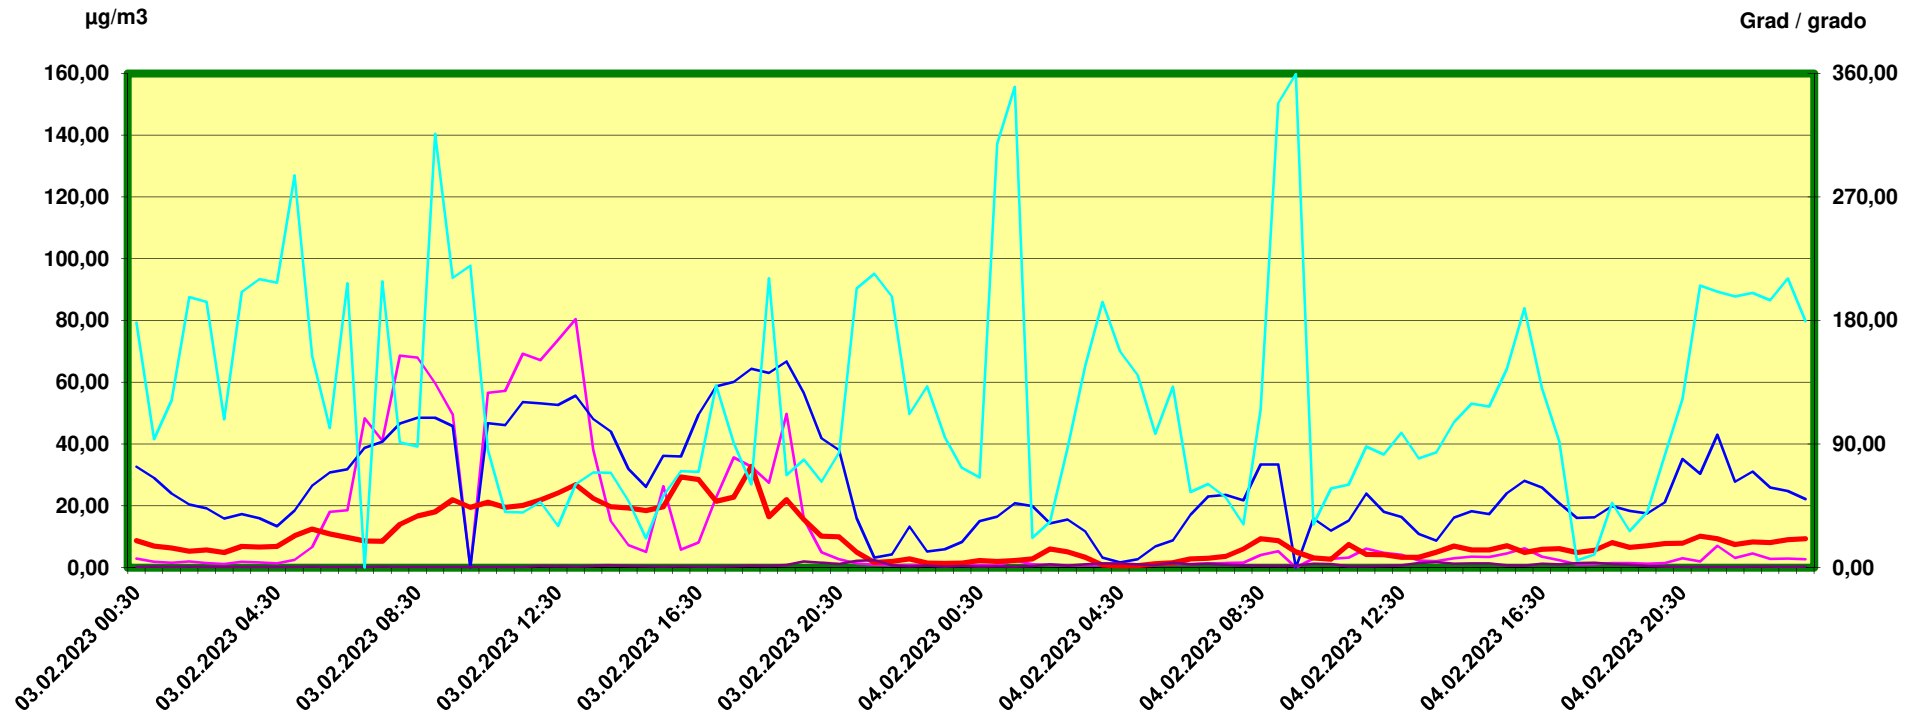

Innsbruck Sillhöhe

Zeitraum / Periodo di tempo: 3-2-2023 00:30 - 4-2-2023 24:00

Unkorrigierte Werte / Valori non corretti