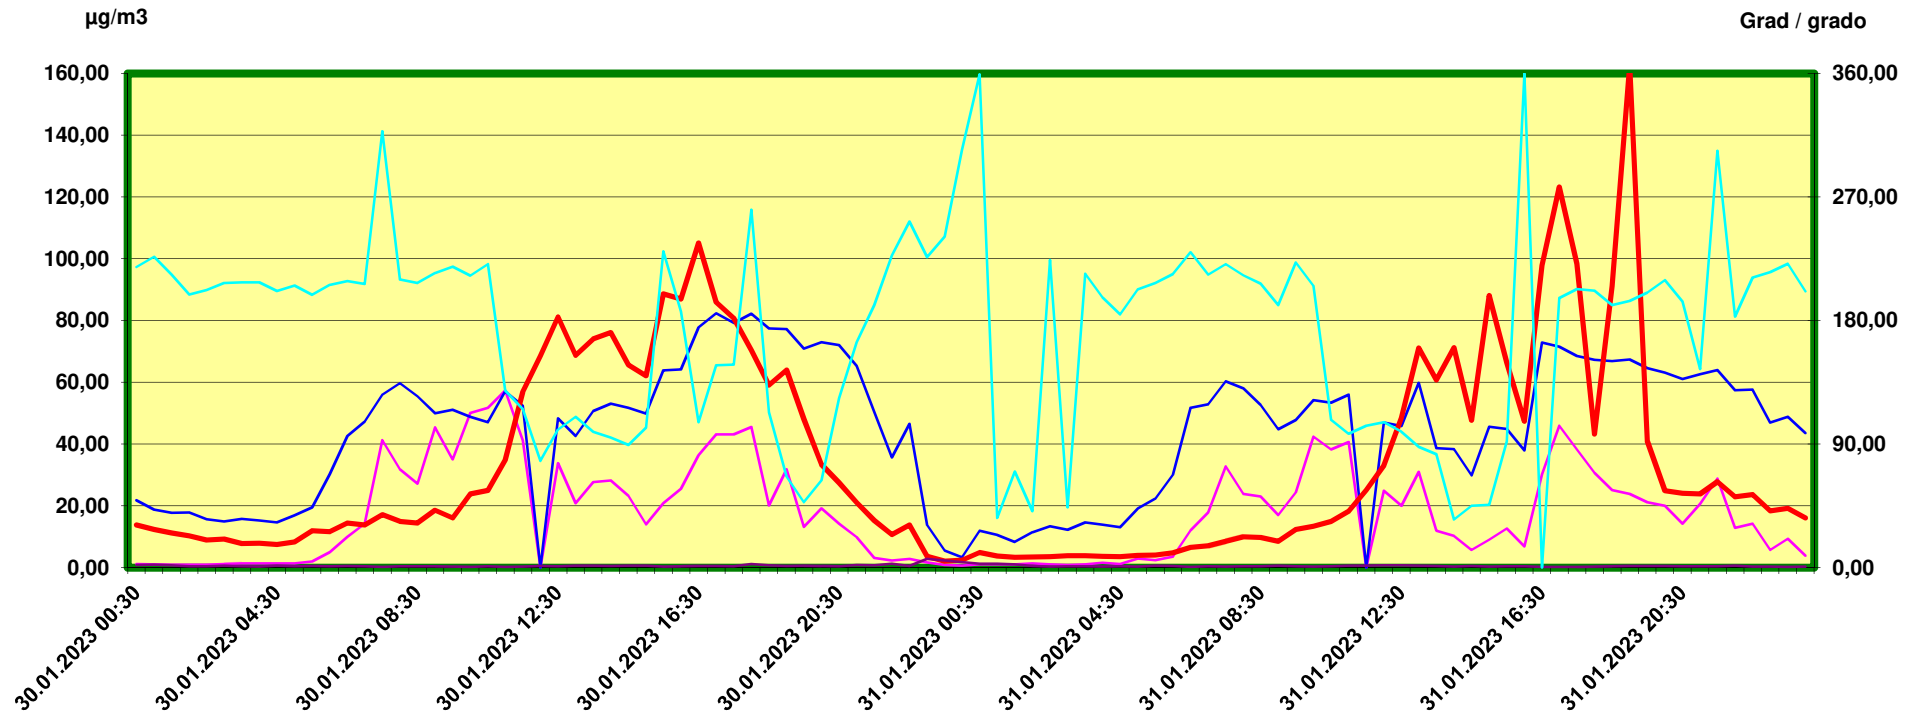

# Innsbruck Sillhöhe

Zeitraum / Periodo di tempo: 30-1-2023 00:30 - 31-2-2023 24:00

Unkorrigierte Werte / Valori non corretti