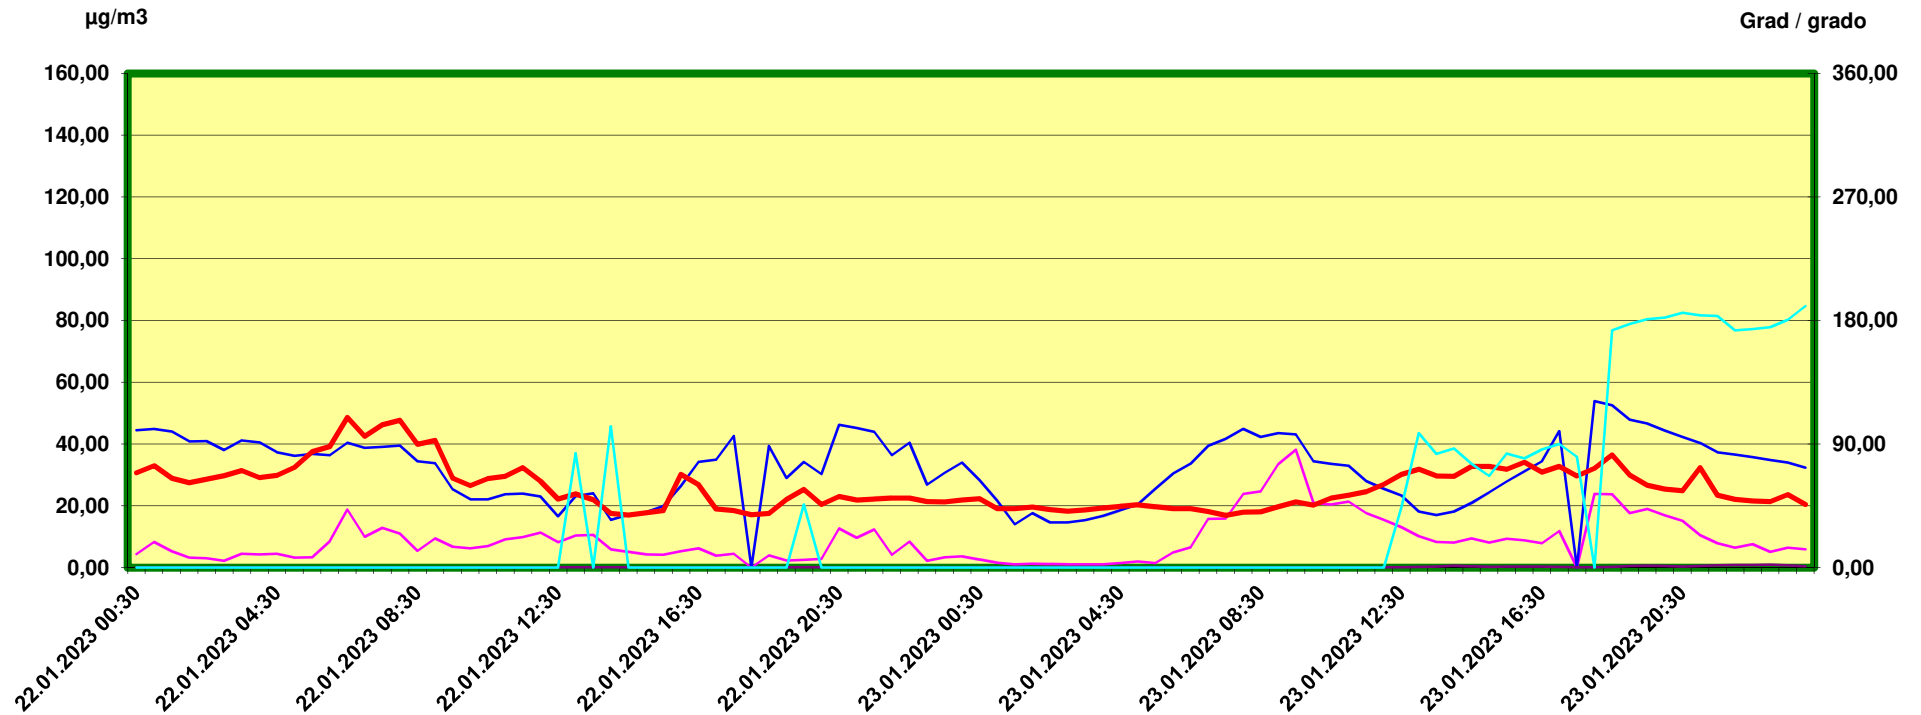

Innsbruck Sillhöfe

Zeitraum / Periodo di tempo: 22-1-2023 00:30 - 23-1-2023 24:00

Unkorrigierte Werte / Valori non corretti