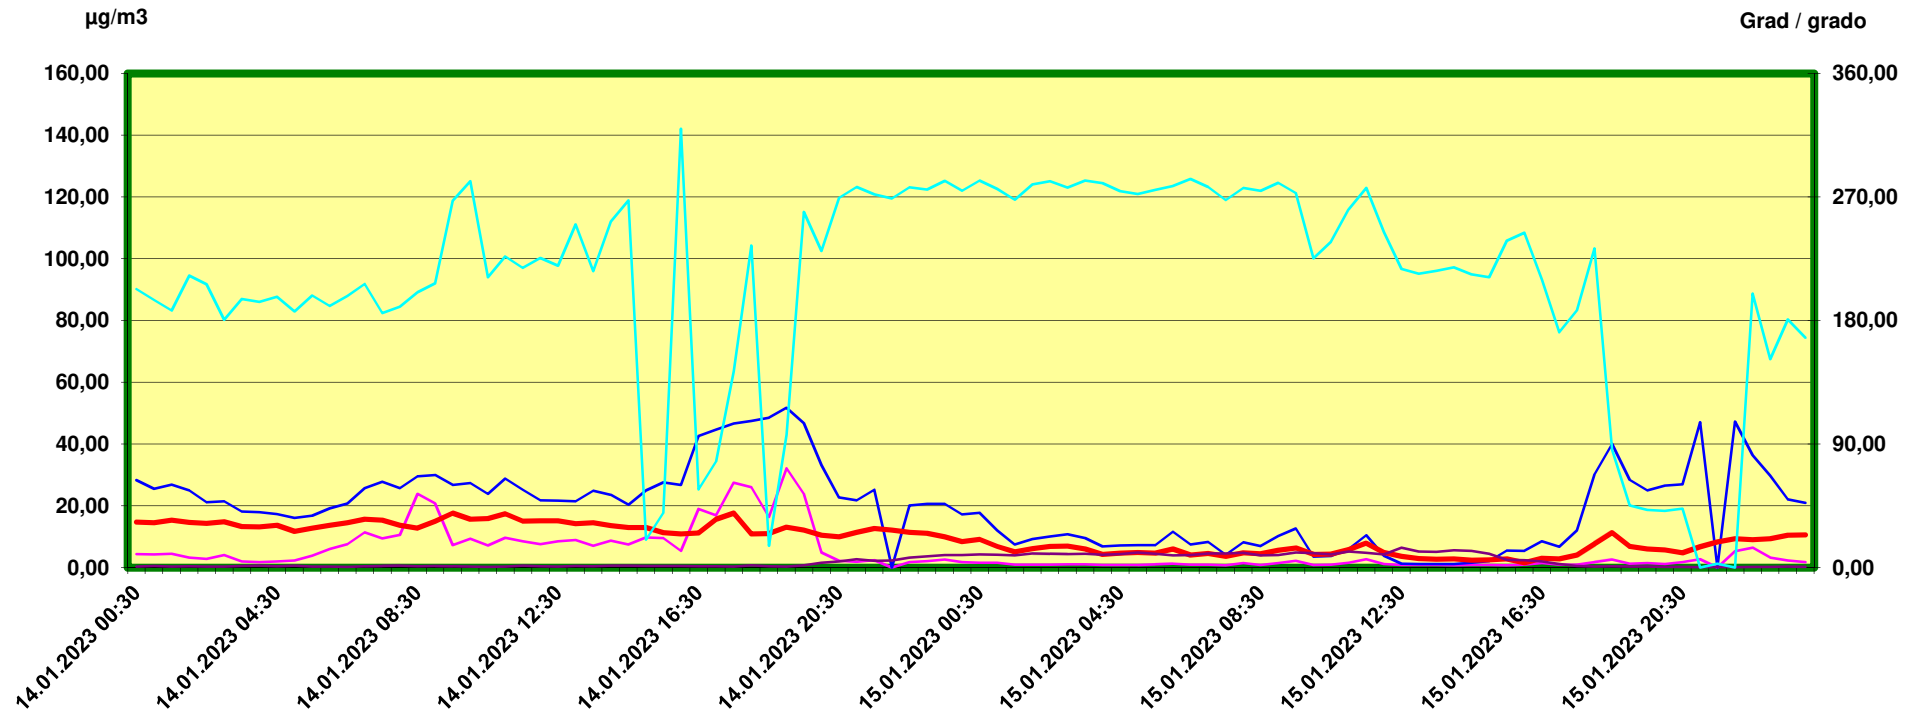

# Innsbruck Sillhöhe

Zeitraum / Periodo di tempo: 14-1-2023 00:30 - 15-1-2023 24:00

Unkorrigierte Werte / Valori non corretti