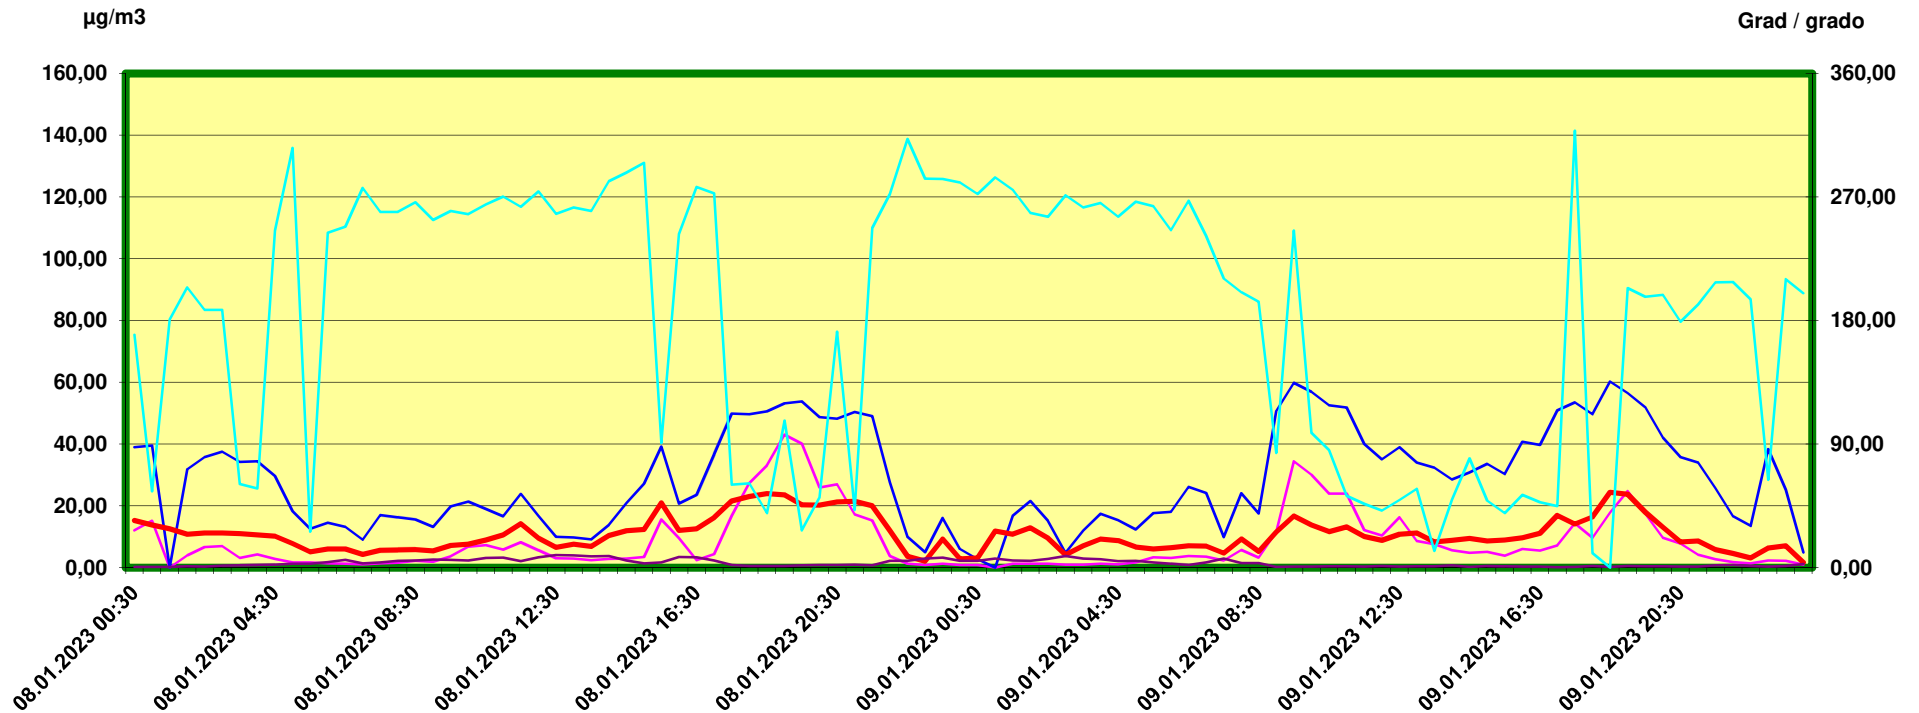

Innsbruck Sillhöhe

Zeitraum / Periodo di tempo: 8-1-2023 00:30 - 9-1-2023 24:00

Unkorrigierte Werte / Valori non corretti