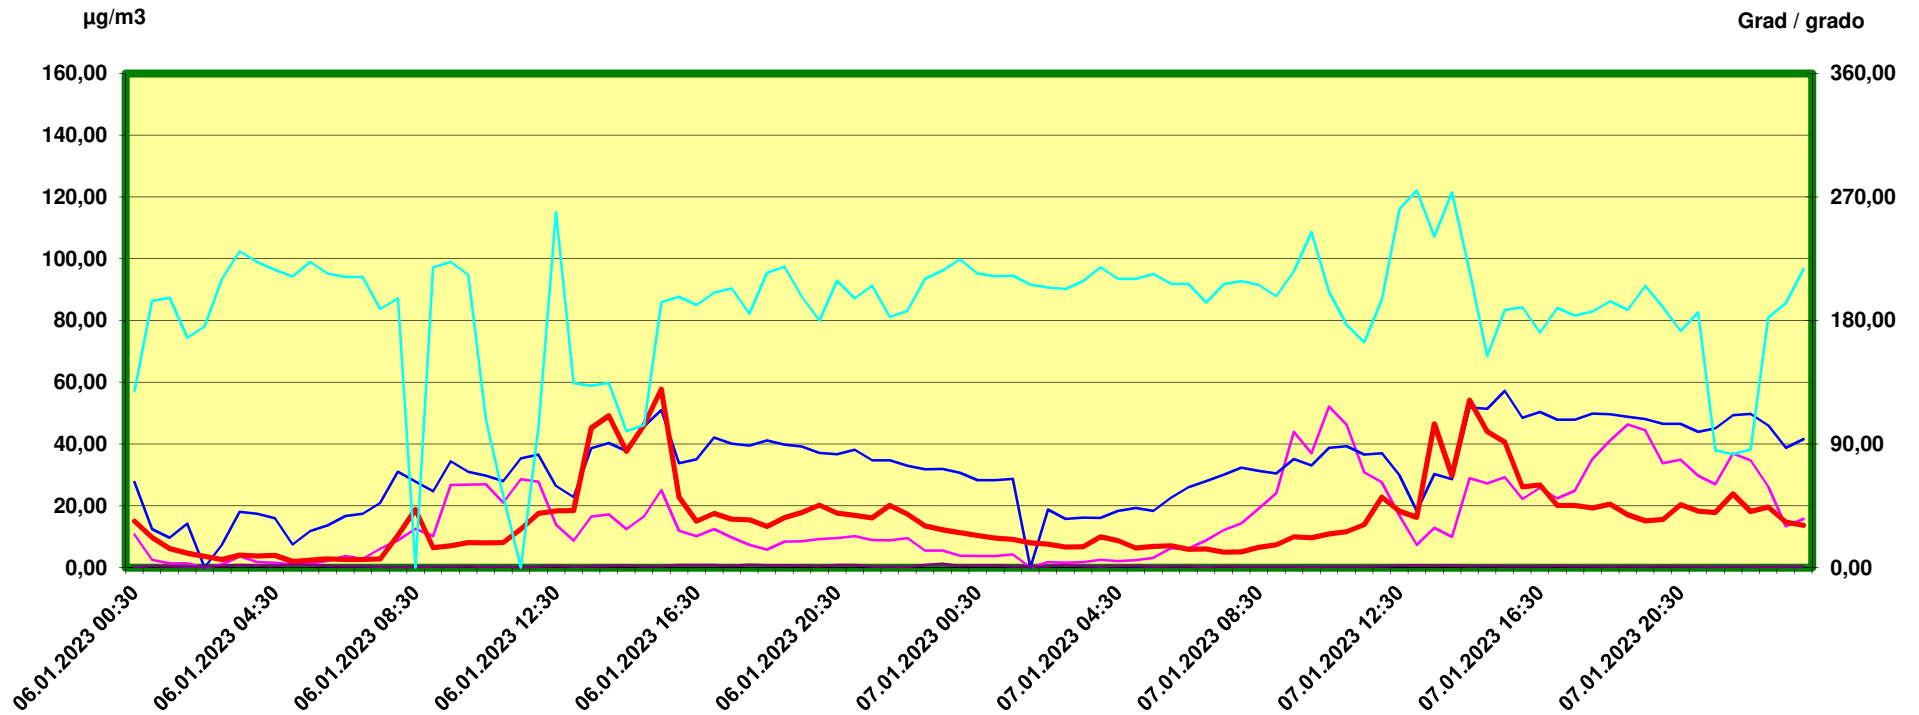

# Innsbruck Sillhöhe

Zeitraum / Periodo di tempo: 6-1-2023 00:30 - 7-1-2023 24:00

Unkorrigierte Werte / Valori non corretti