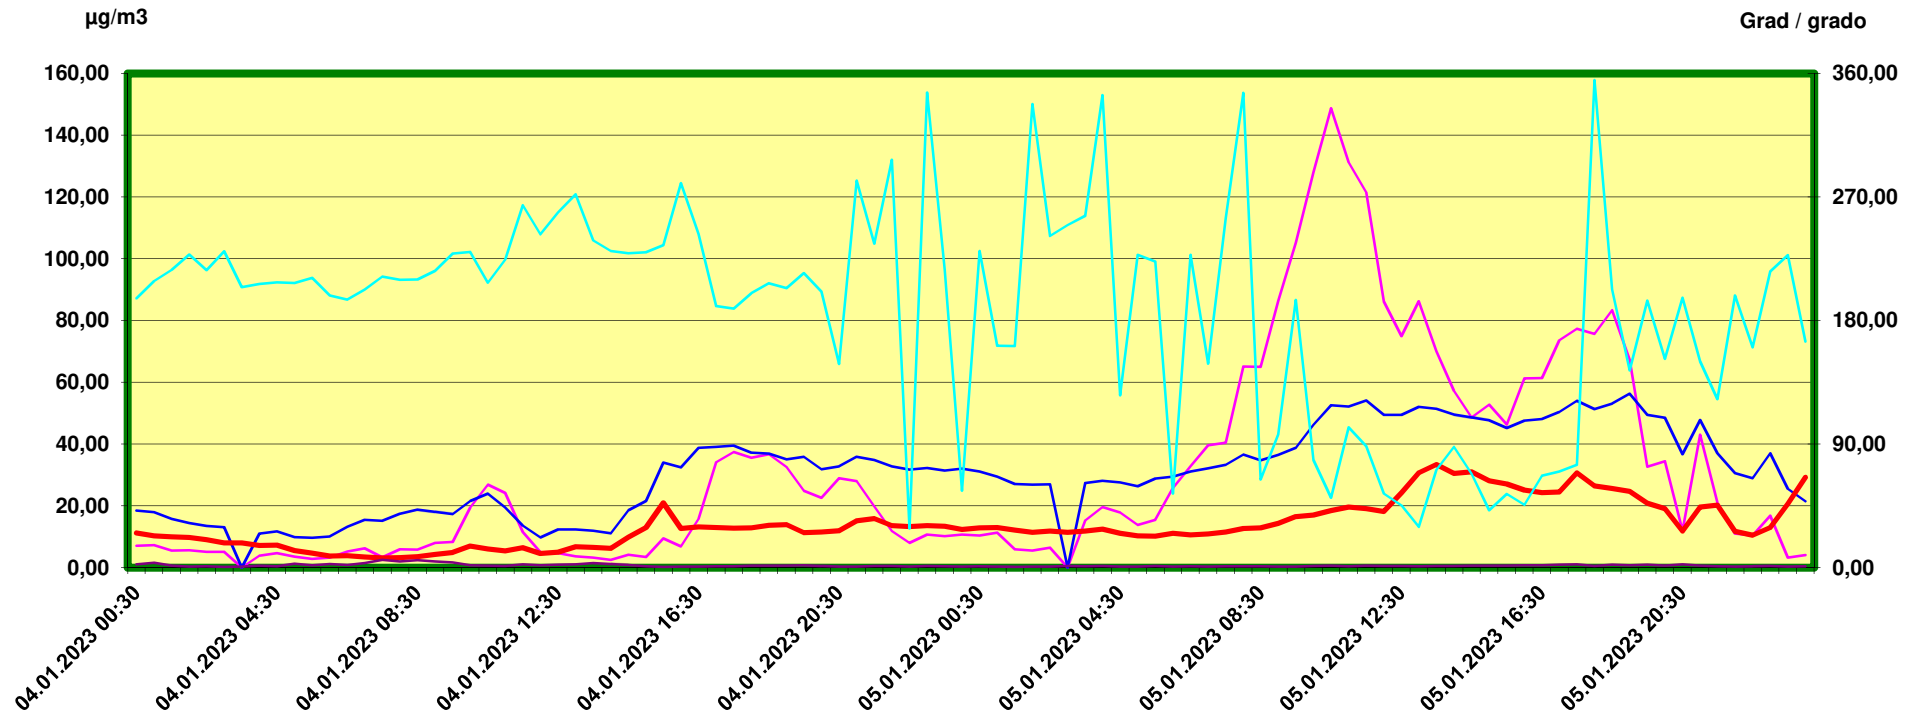

Innsbruck Sillhöhe

Zeitraum / Periodo di tempo: 4-1-2023 00:30 - 5-1-2023 24:00

Unkorrigierte Werte / Valori non corretti