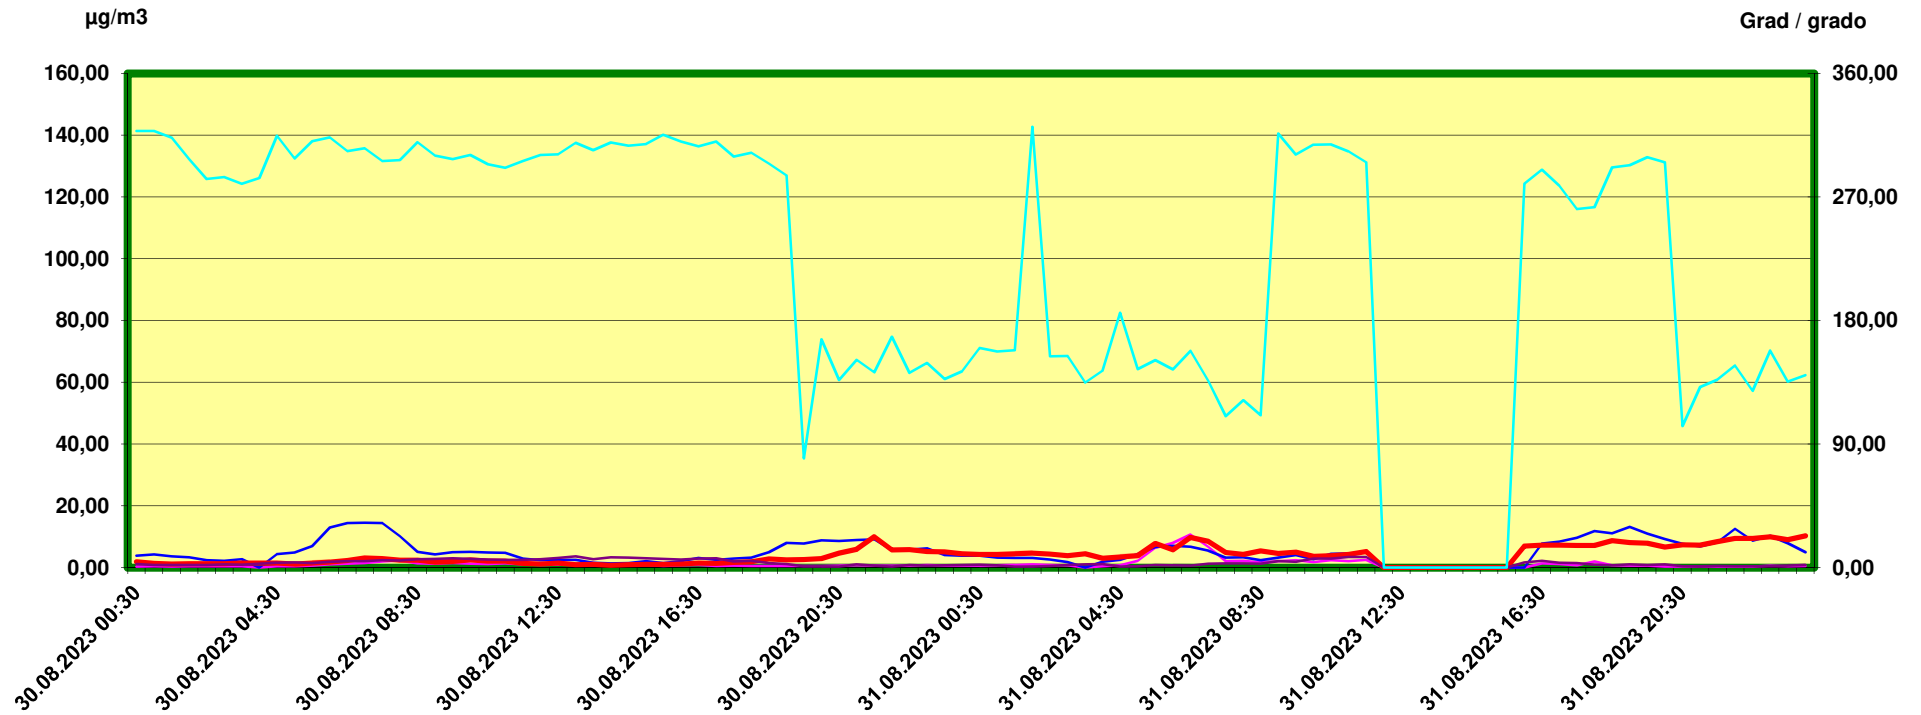

# Steinach Siegreith

Zeitraum / Periodo di tempo: 30-8-2023 00:30 - 31-9-2023 24:00

Unkorrigierte Werte / Valori non corretti