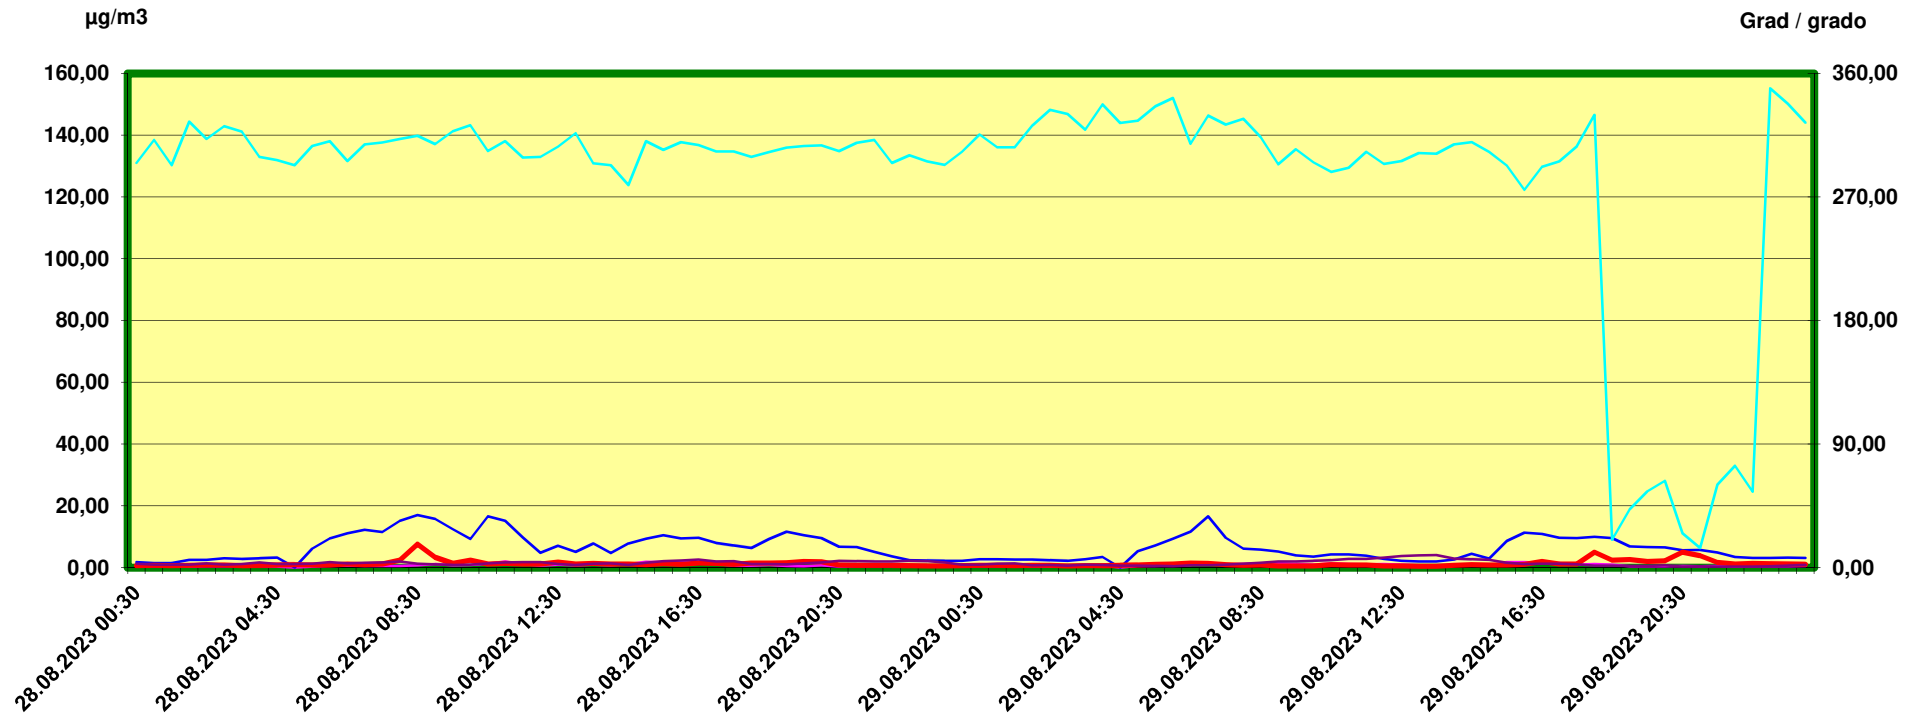

Steinach Siegreith

Zeitraum / Periodo di tempo: 28-8-2023 00:30 - 29-8-2023 24:00

Unkorrigierte Werte / Valori non corretti