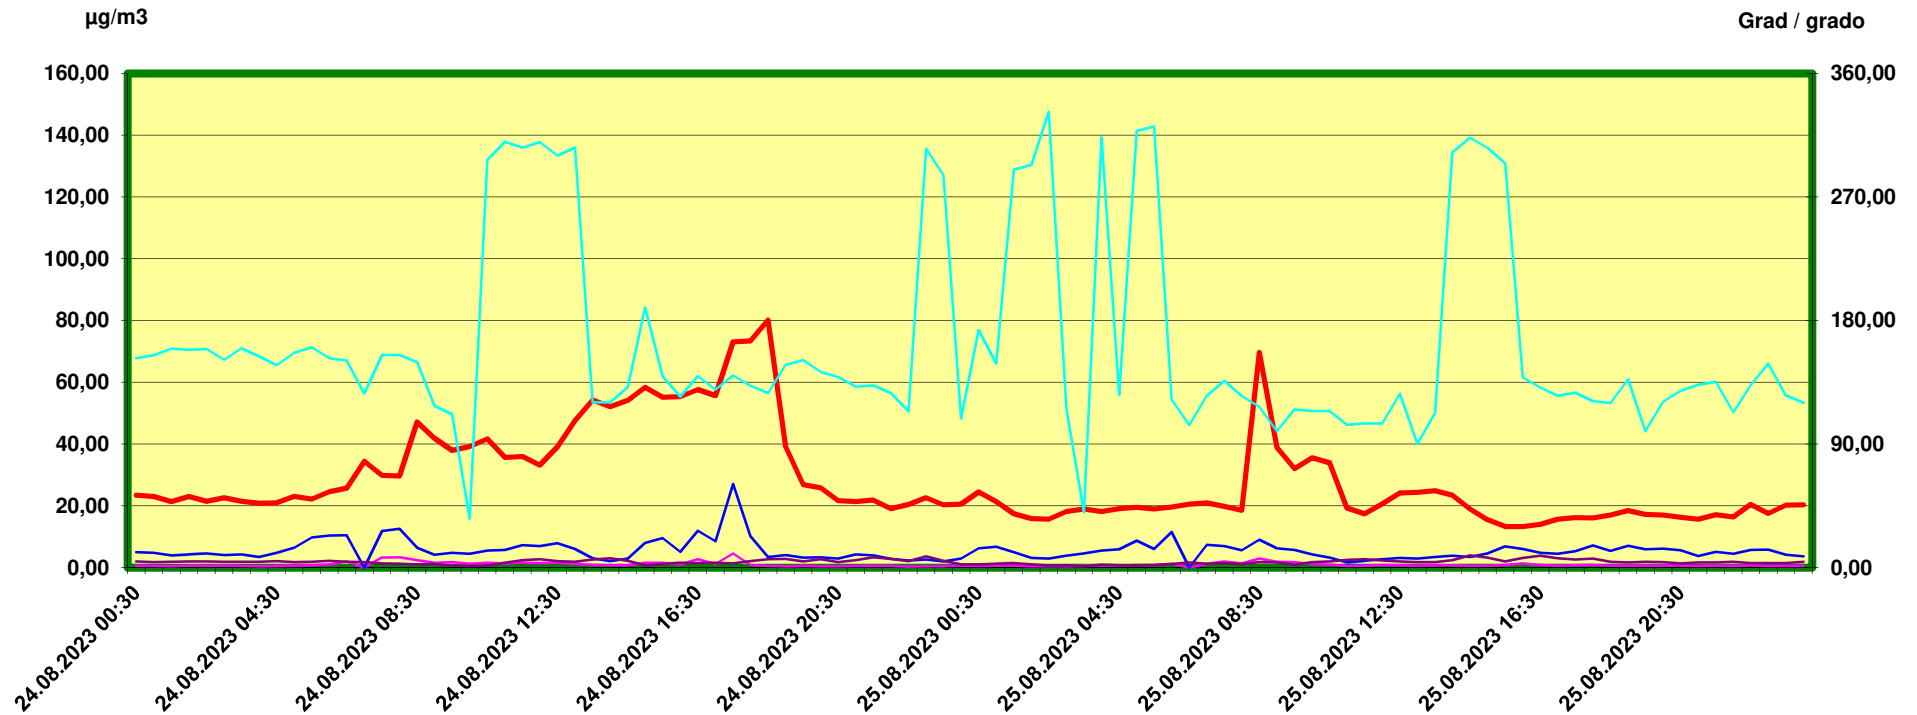

Steinach Siegreith

Zeitraum / Periodo di tempo: 24-8-2023 00:30 - 25-8-2023 24:00

Unkorrigierte Werte / Valori non corretti