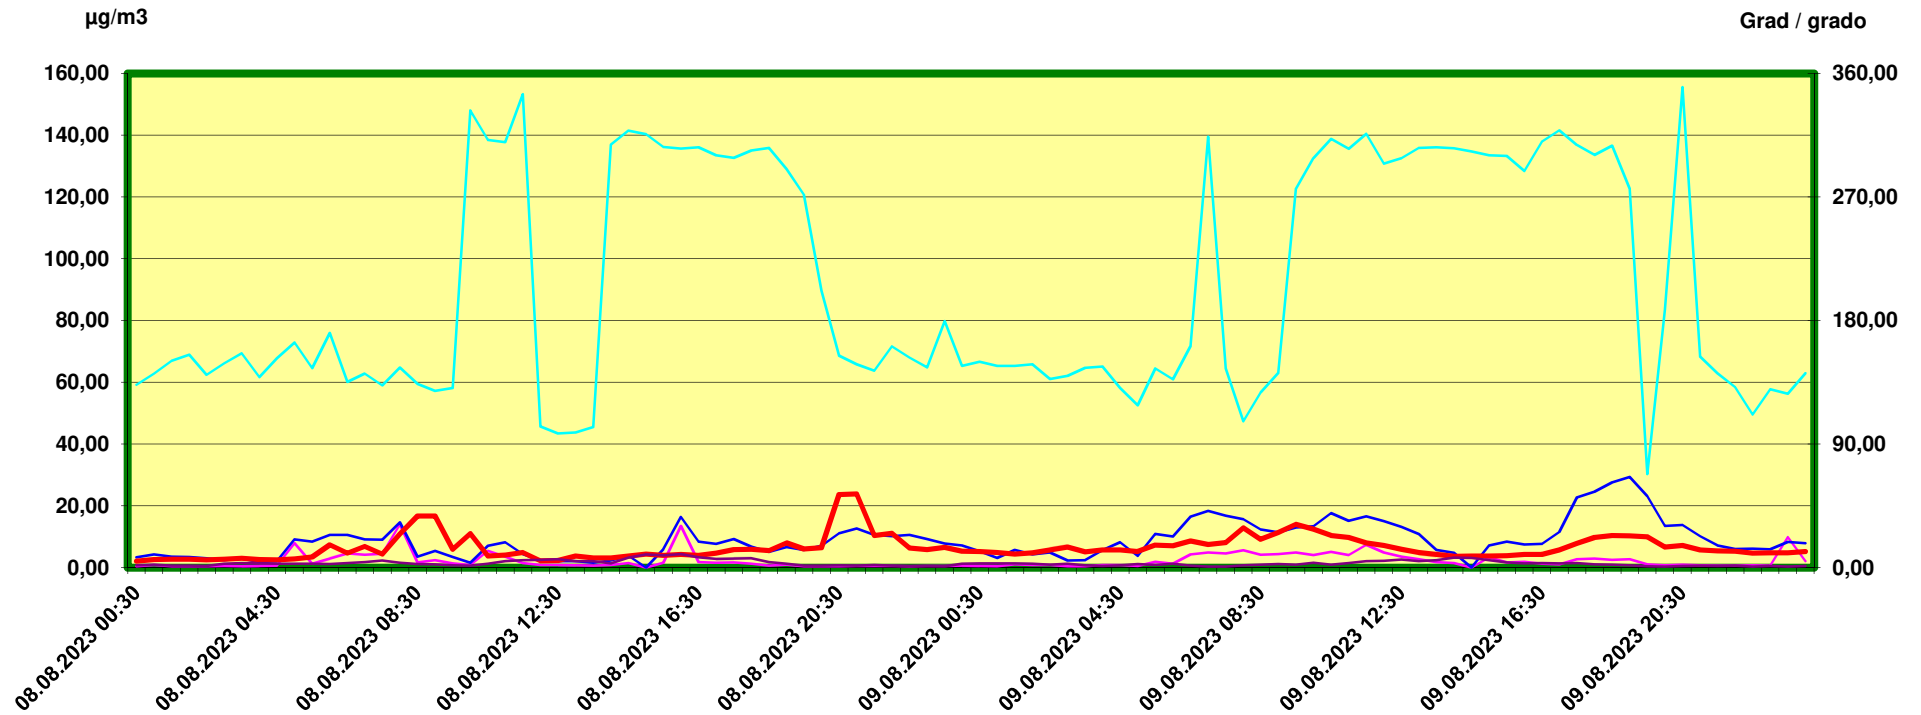

Steinach Siegreith

Zeitraum / Periodo di tempo: 8-8-2023 00:30 - 9-8-2023 24:00

Unkorrigierte Werte / Valori non corretti