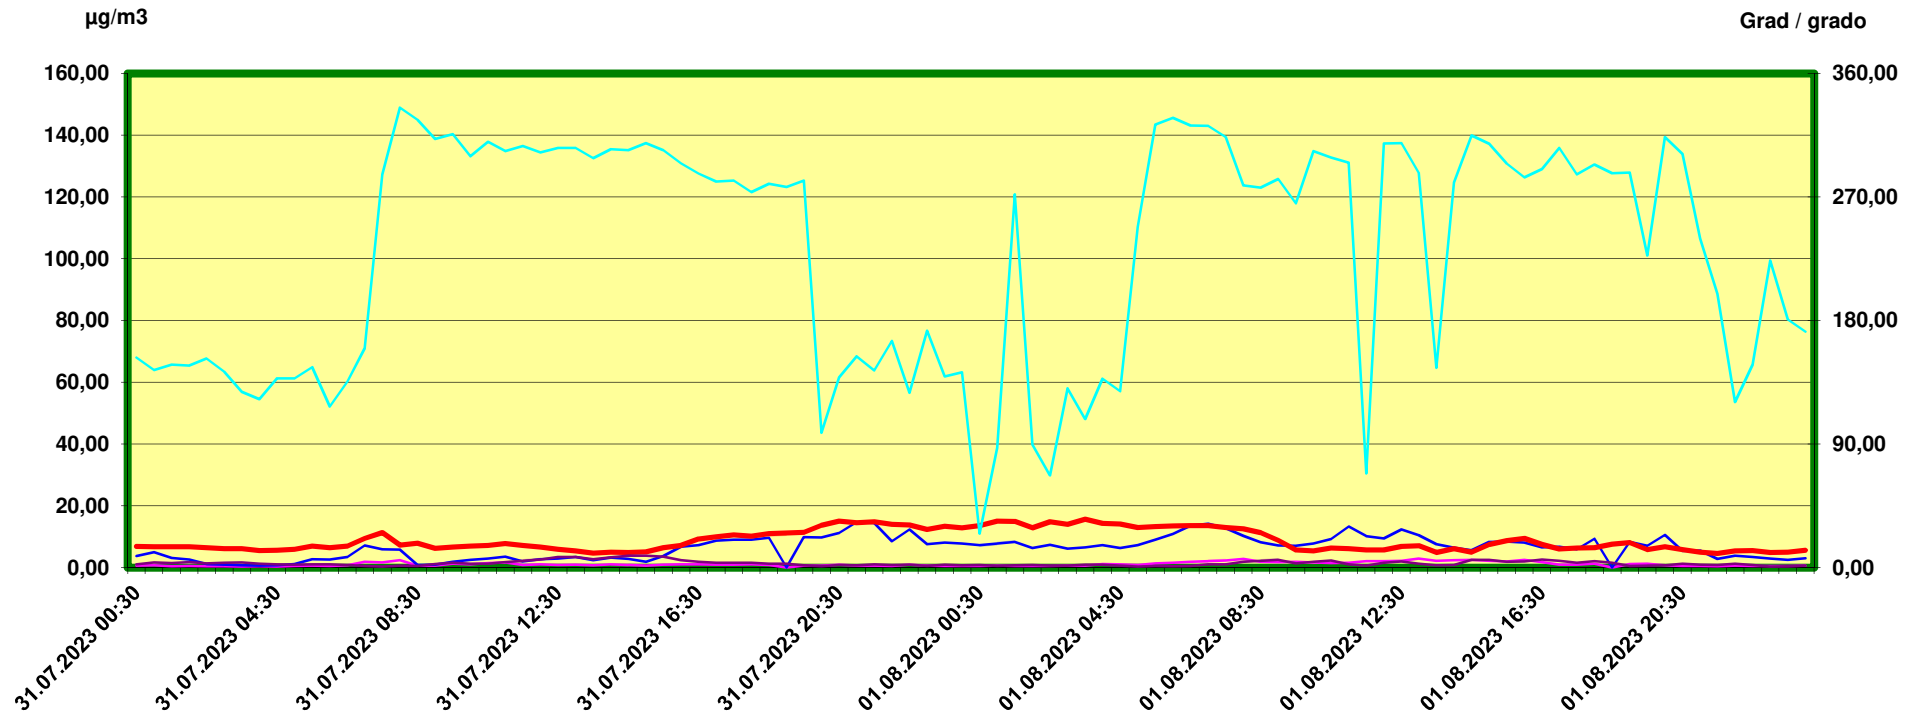

Steinach Siegreith

Zeitraum / Periodo di tempo: 31-7-2023 00:30 - 1-8-2023 24:00

Unkorrigierte Werte / Valori non corretti