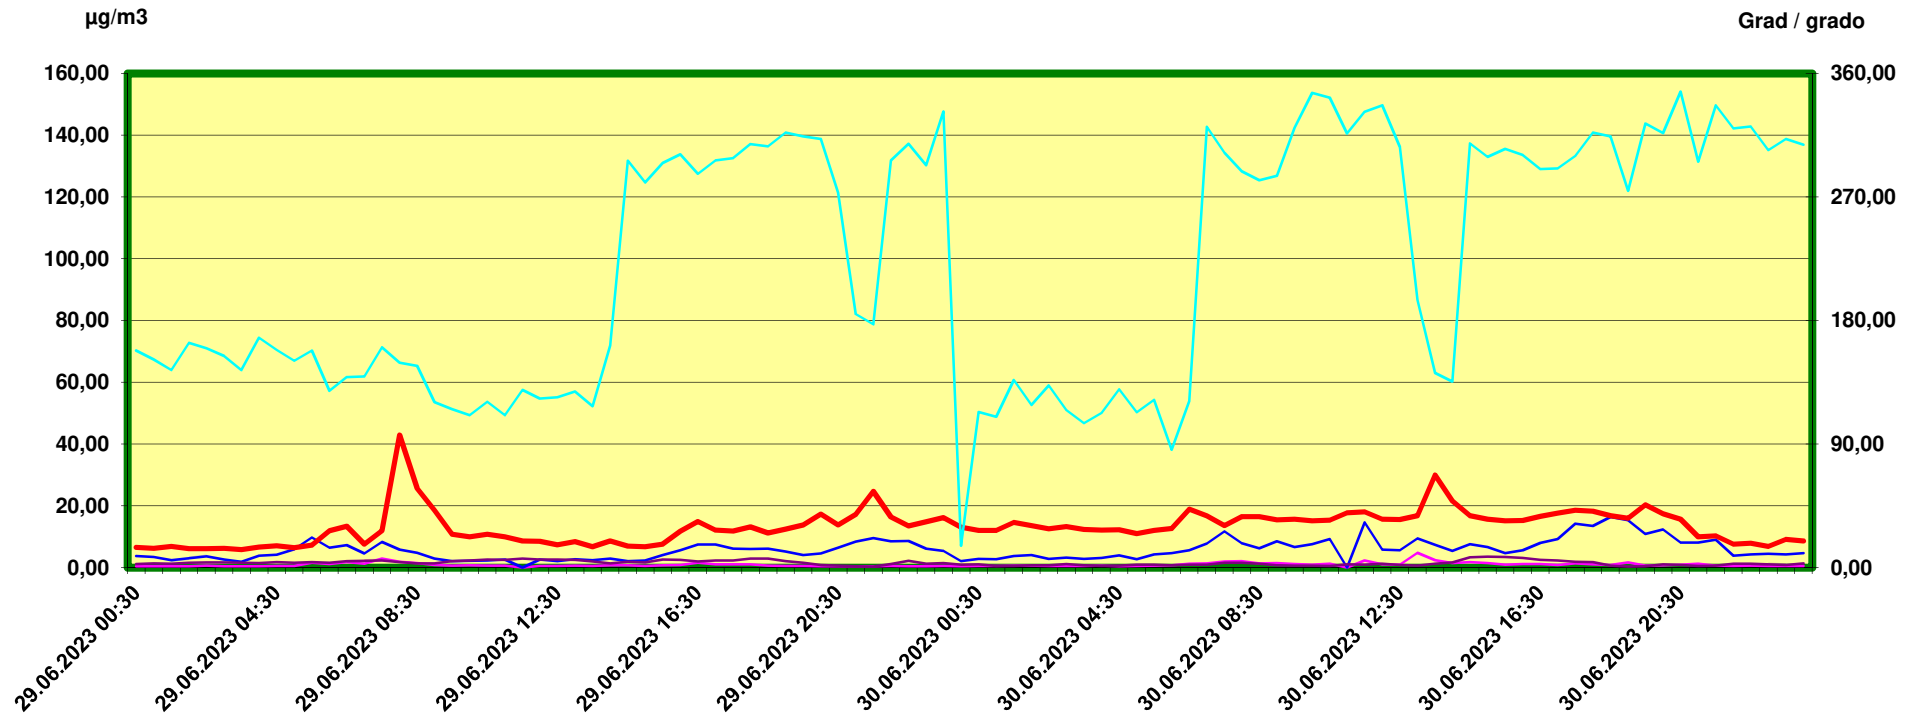

Steinach Siegreith

Zeitraum / Periodo di tempo: 29-6-2023 00:30 - 30-7-2023 24:00

Unkorrigierte Werte / Valori non corretti