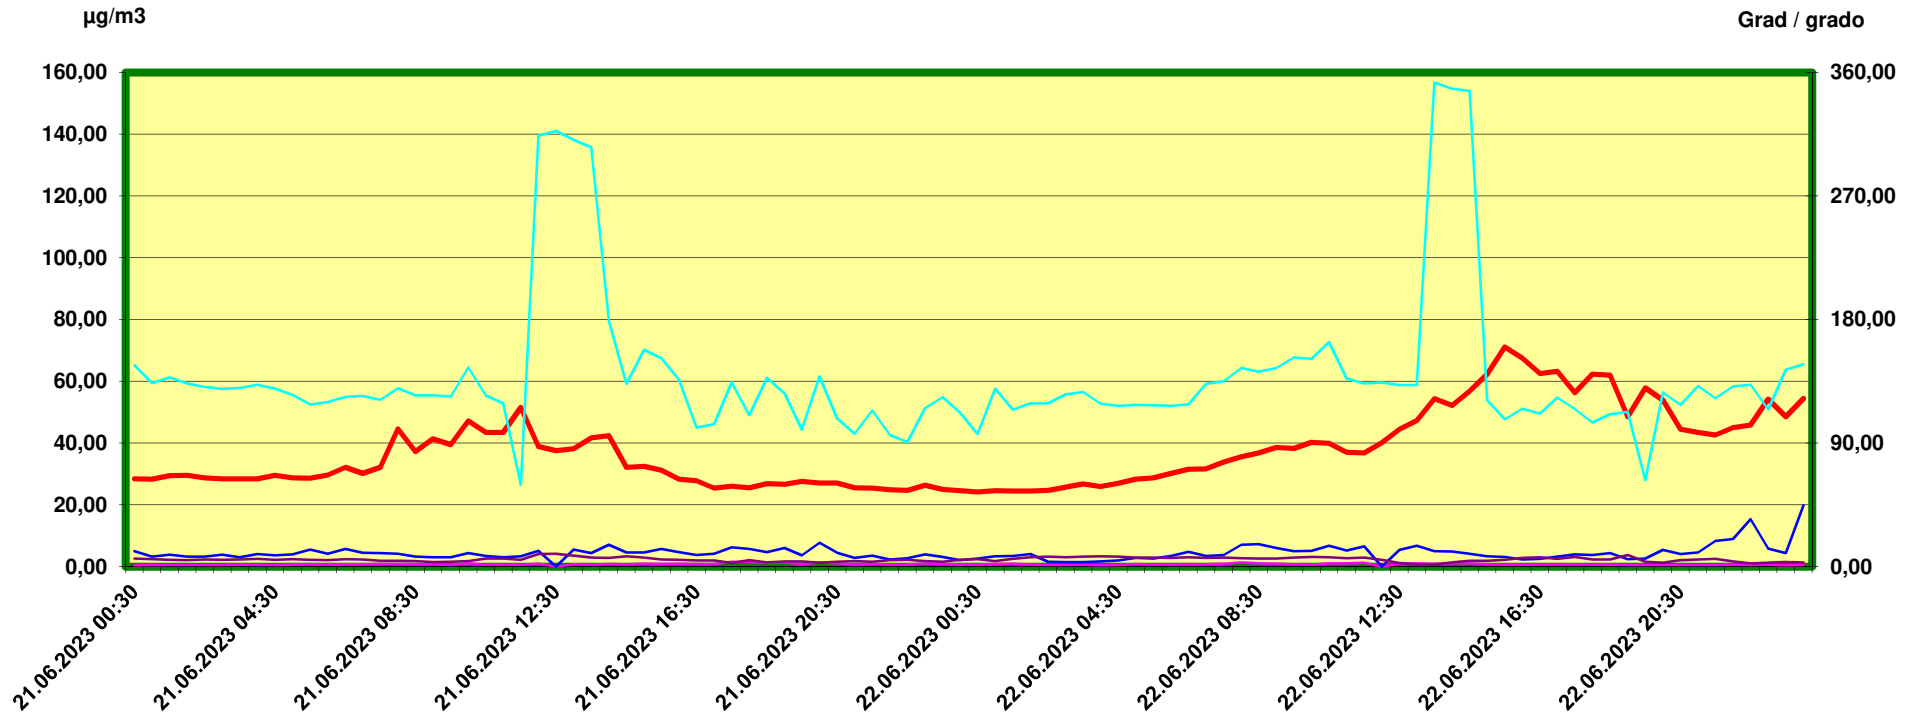

Steinach Siegreith

Zeitraum / Periodo di tempo: 21-6-2023 00:30 - 22-6-2023 24:00

Unkorrigierte Werte / Valori non corretti