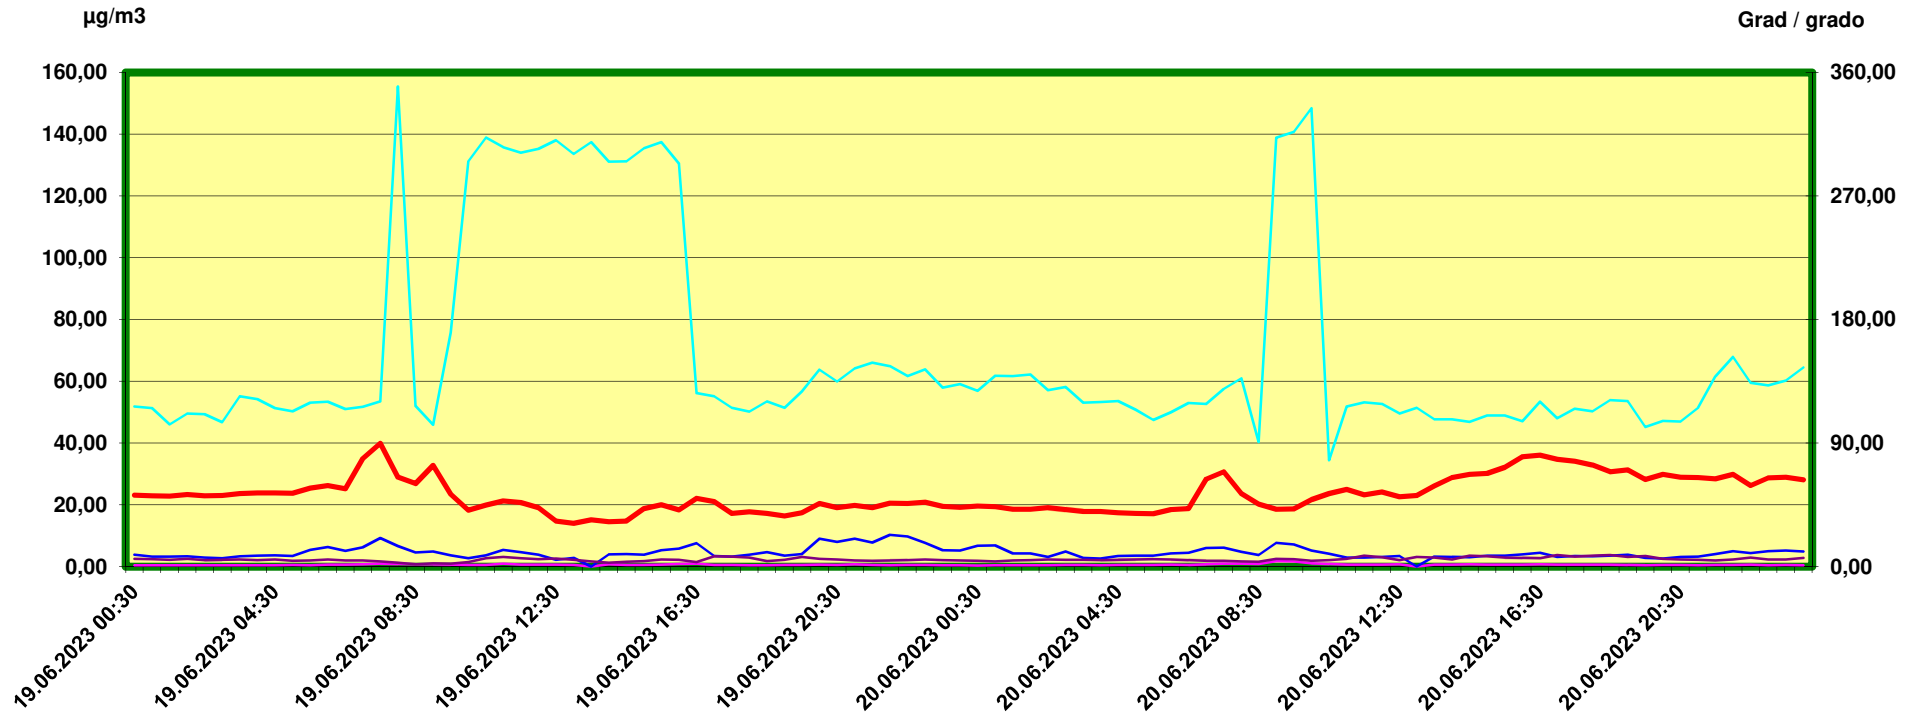

Steinach Siegreith

Zeitraum / Periodo di tempo: 19-6-2023 00:30 - 20-6-2023 24:00

Unkorrigierte Werte / Valori non corretti