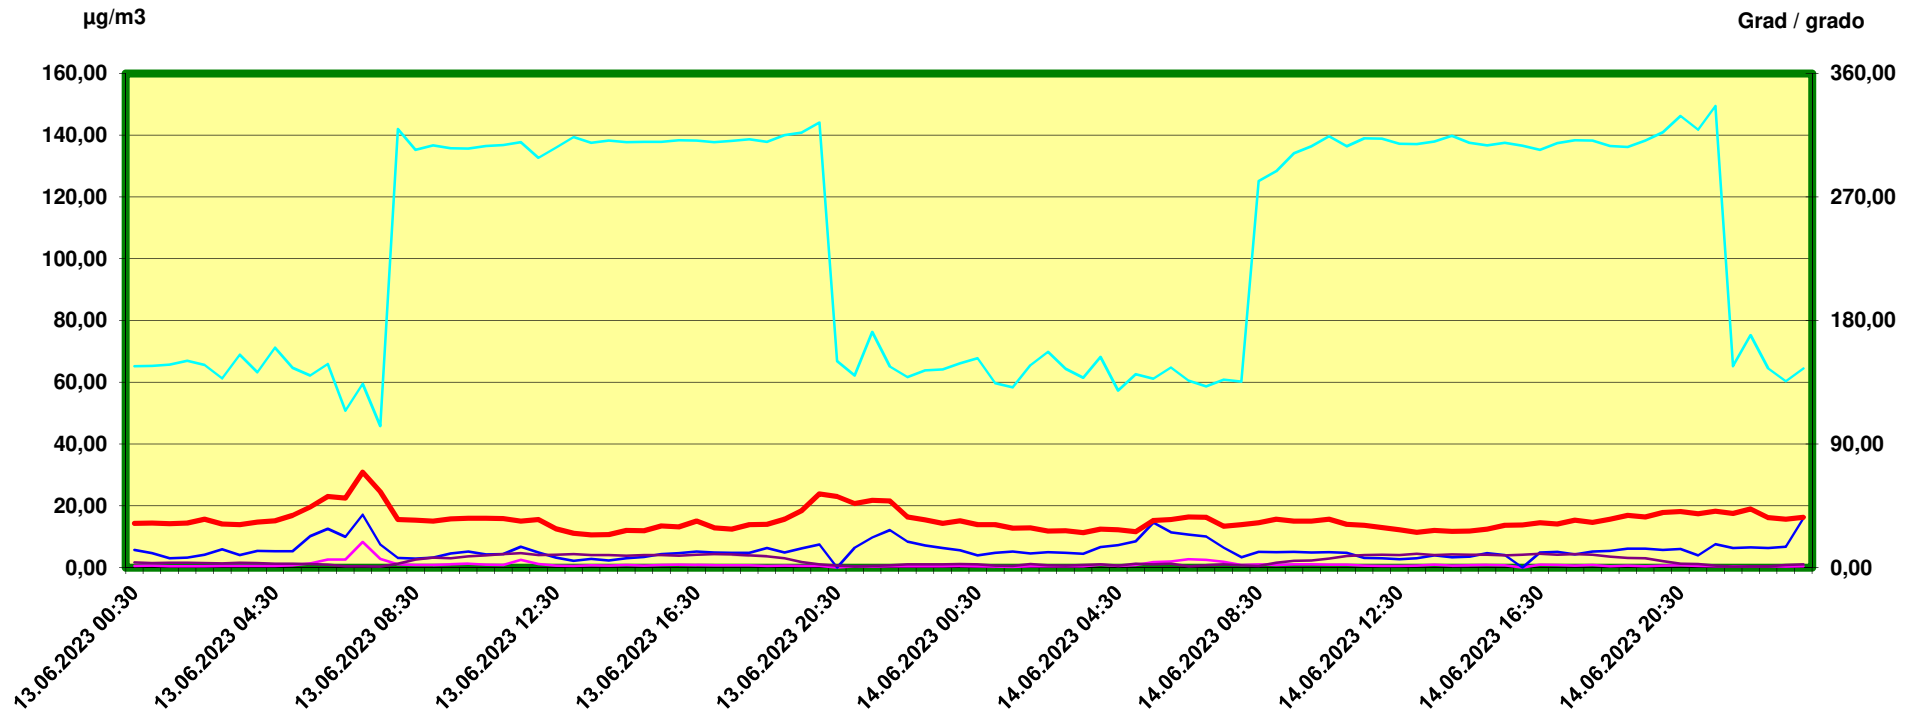

Steinach Siegreith

Zeitraum / Periodo di tempo: 13-6-2023 00:30 - 14-6-2023 24:00

Unkorrigierte Werte / Valori non corretti

Stickstoffmonoxid - Monossido di azoto / ug/m3

Stickstoffdioxid - Biossido di azoto / ug/m3

Feinstaub PM10 - Polveri sottili (diametro <10µm) / ug/m3

Windgeschwindigkeit (arithm.) - Velocità del vento / m/s

Windrichtung (vekt.) - Direzione del vento / Grad