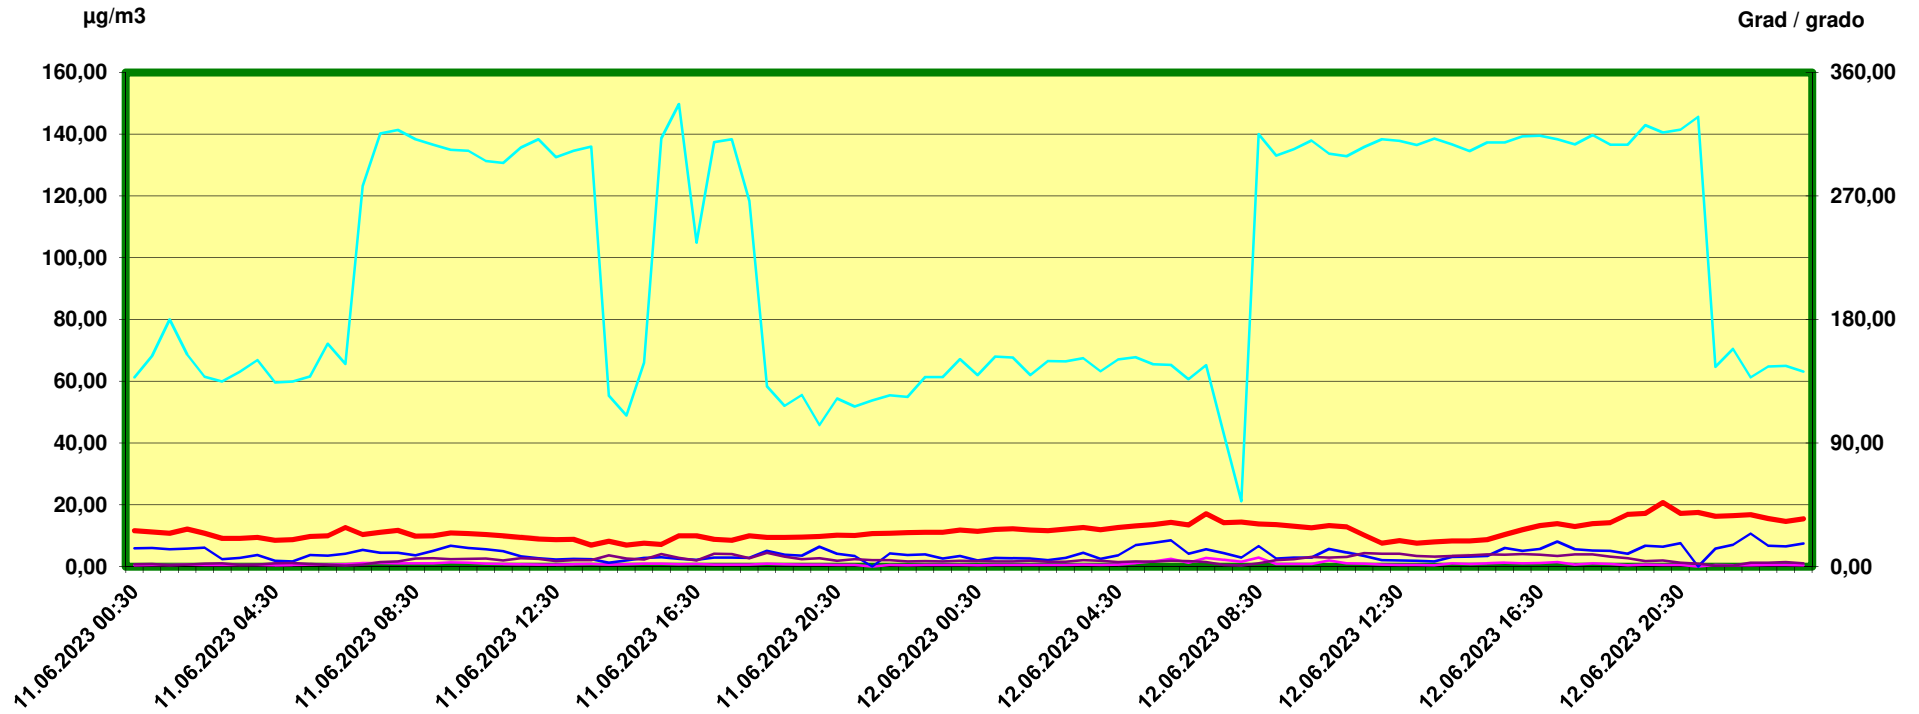

# Steinach Siegreith

Zeitraum / Periodo di tempo: 11-6-2023 00:30 - 12-6-2023 24:00

Unkorrigierte Werte / Valori non corretti

Stickstoffmonoxid - Monossido di azoto / ug/m3

Stickstoffdioxid - Biossido di azoto / ug/m3

Feinstaub PM10 - Polveri sottili (diametro <10µm) / ug/m3

Windgeschwindigkeit (arithm.) - Velocità del vento / m/s

Windrichtung (vekt.) - Direzione del vento / Grad