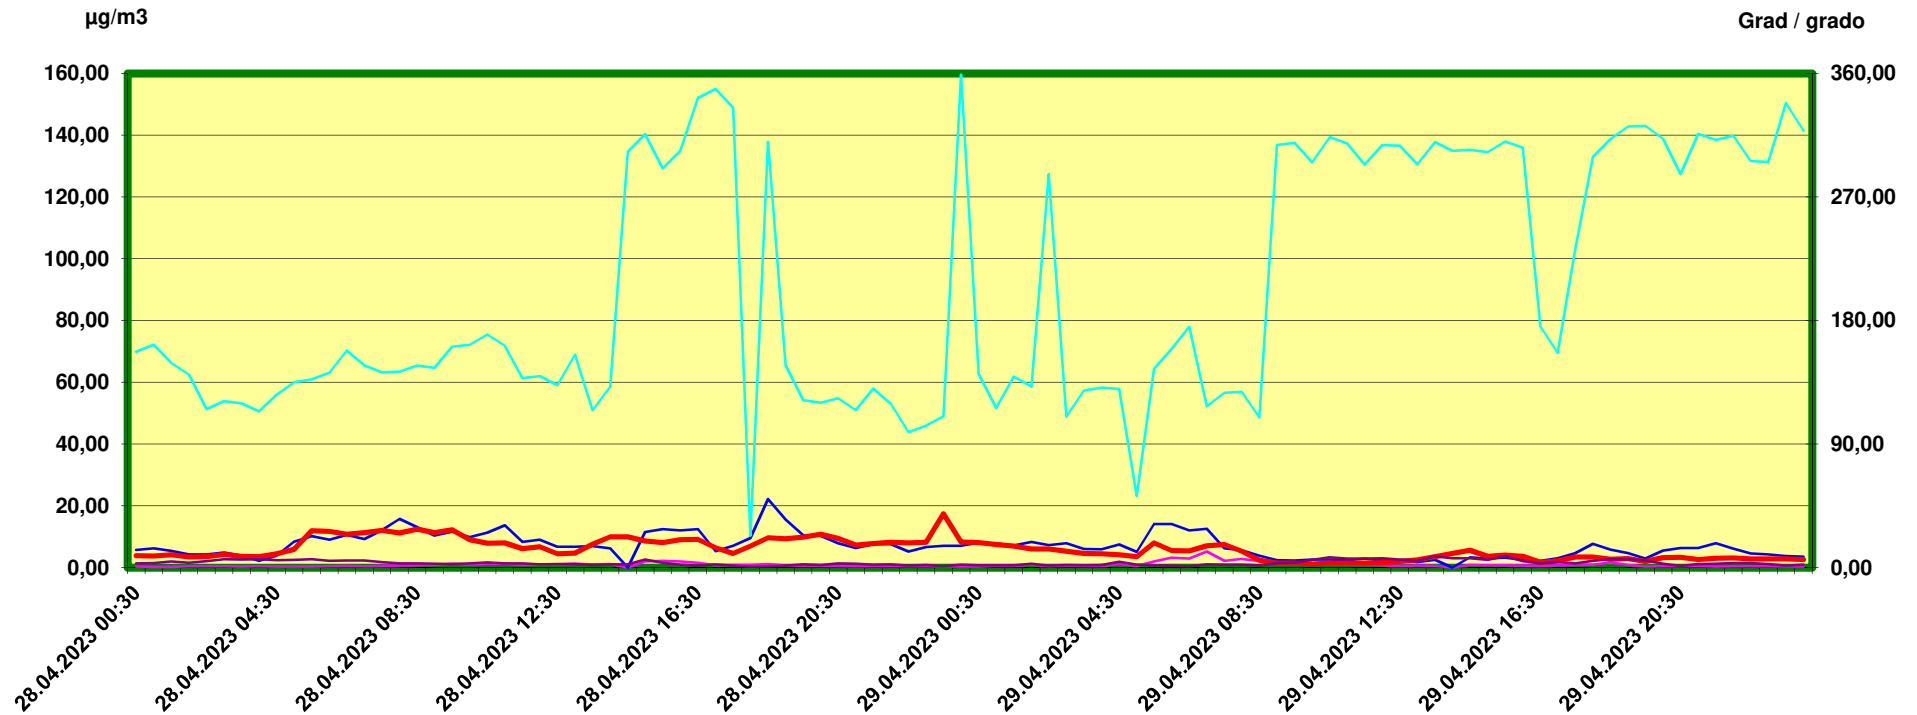

Steinach Siegreith

Zeitraum / Periodo di tempo: 28-4-2023 00:30 - 29-4-2023 24:00

Unkorrigierte Werte / Valori non corretti