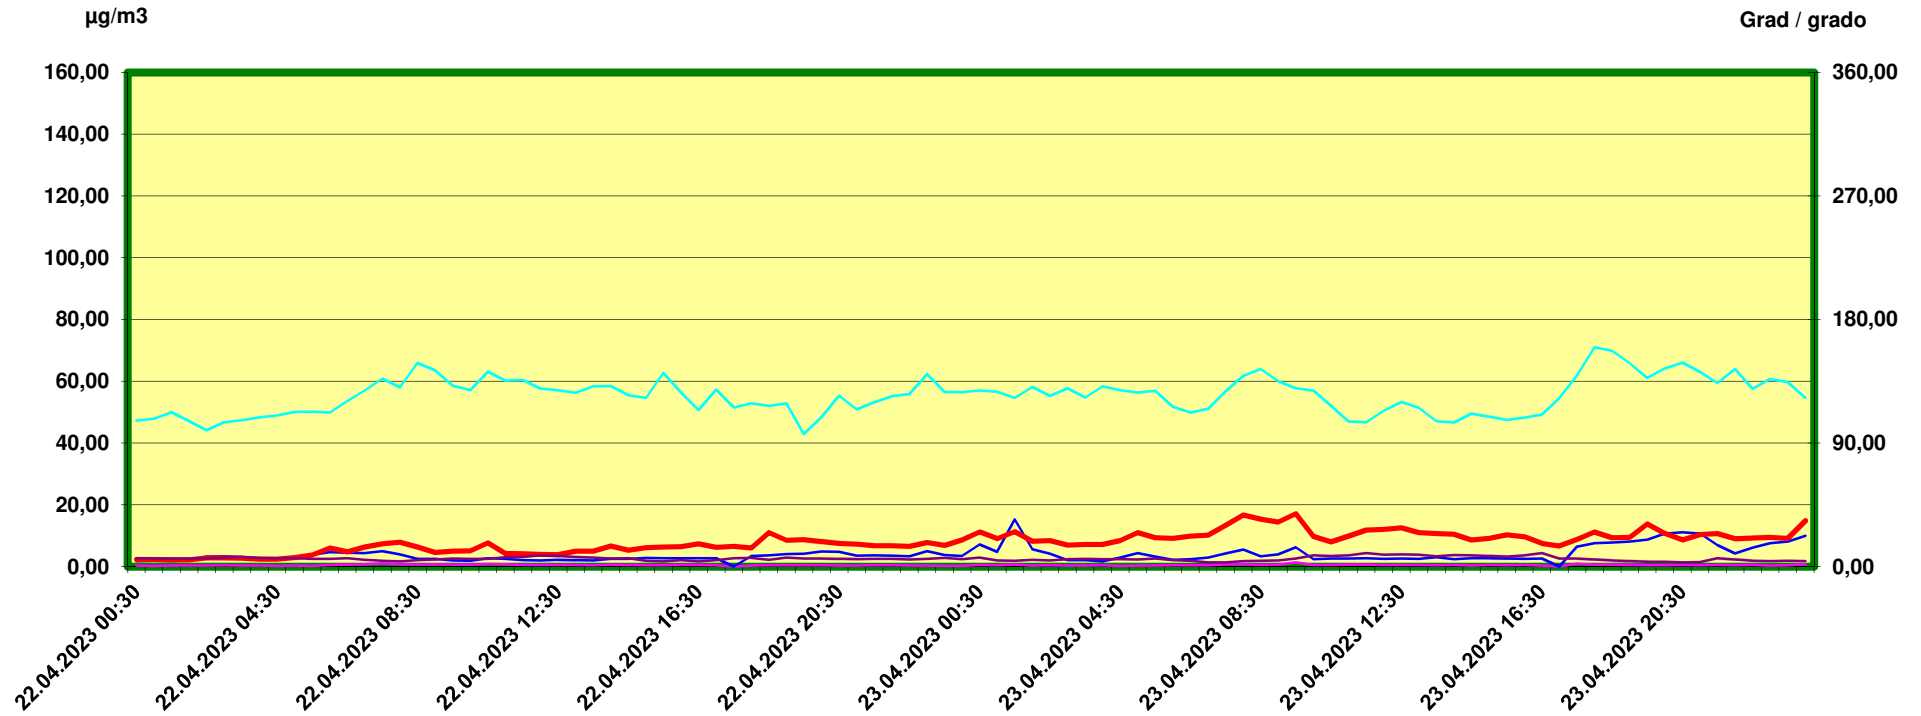

# Steinach Siegreith

Zeitraum / Periodo di tempo: 22-4-2023 00:30 - 23-4-2023 24:00

Unkorrigierte Werte / Valori non corretti