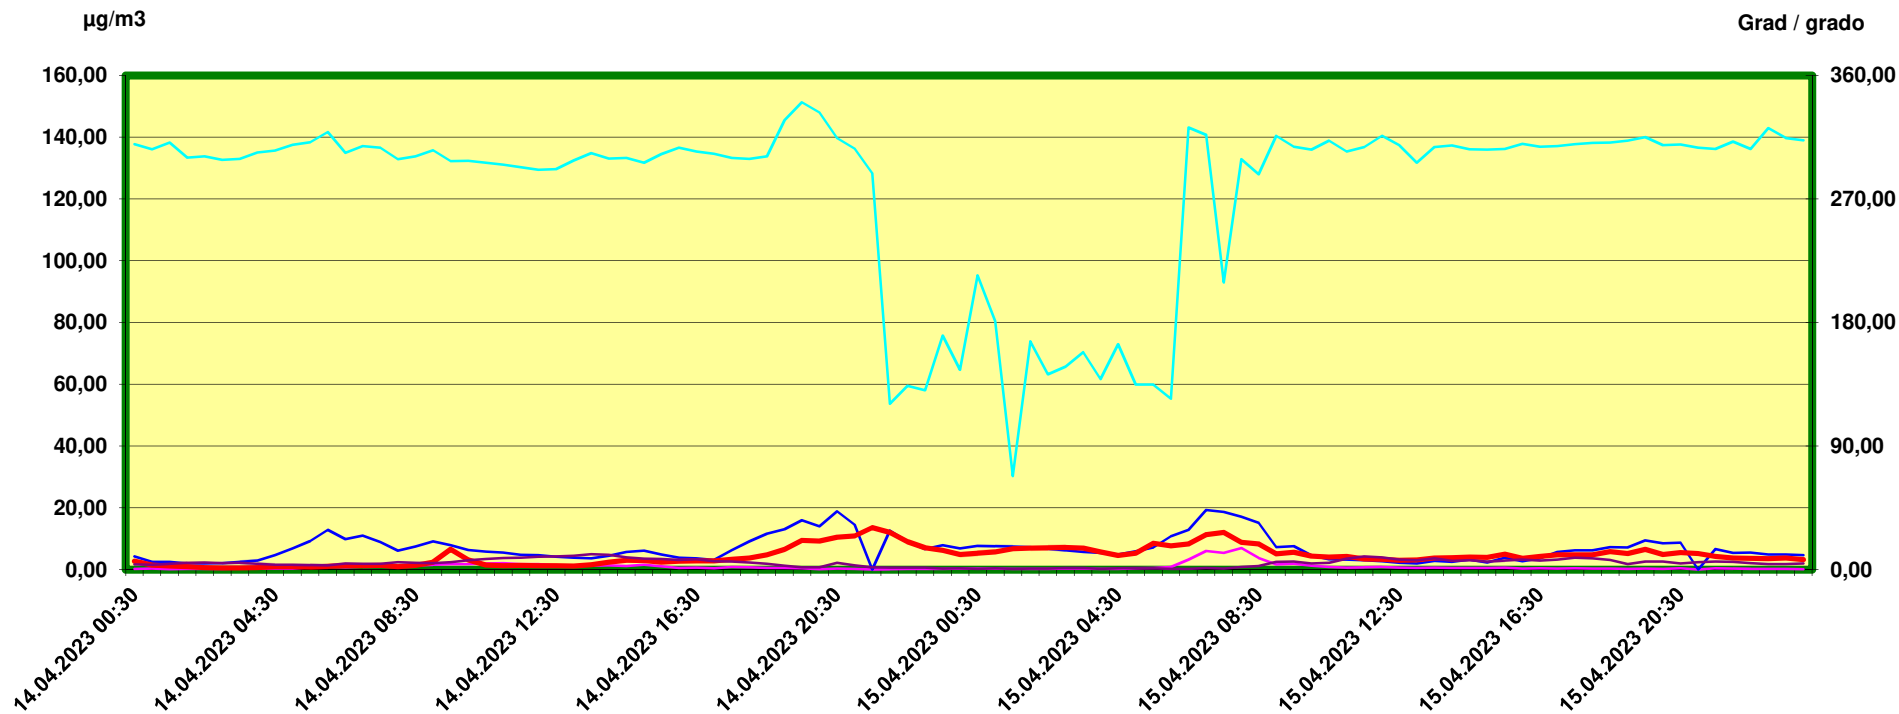

Steinach Siegreith

Zeitraum / Periodo di tempo: 14-4-2023 00:30 - 15-4-2023 24:00

Unkorrigierte Werte / Valori non corretti