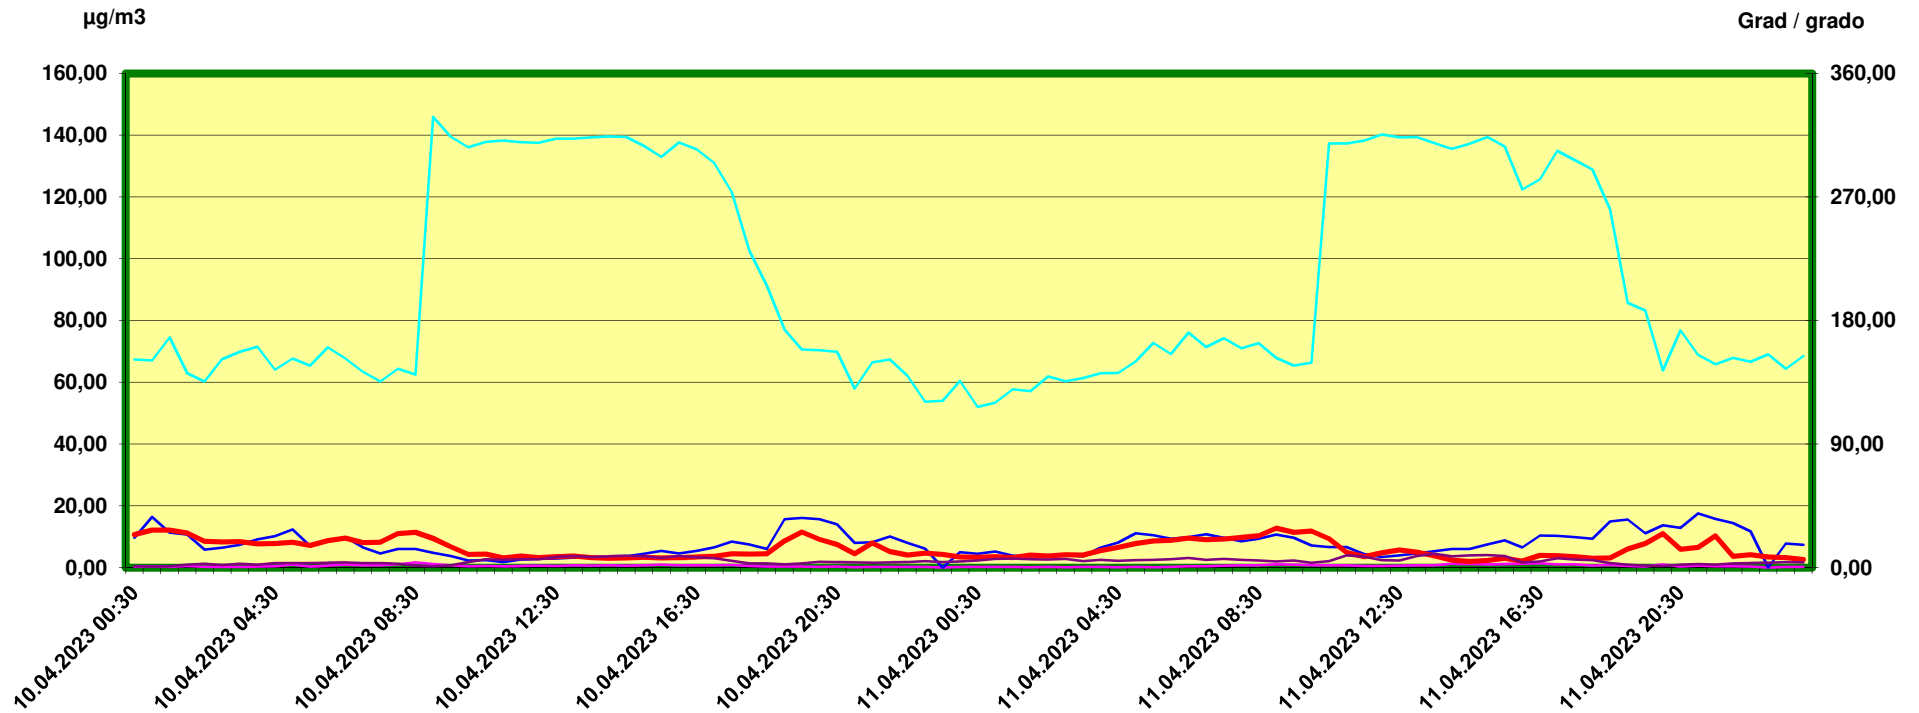

Steinach Siegreith

Zeitraum / Periodo di tempo: 10-4-2023 00:30 - 11-4-2023 24:00

Unkorrigierte Werte / Valori non corretti