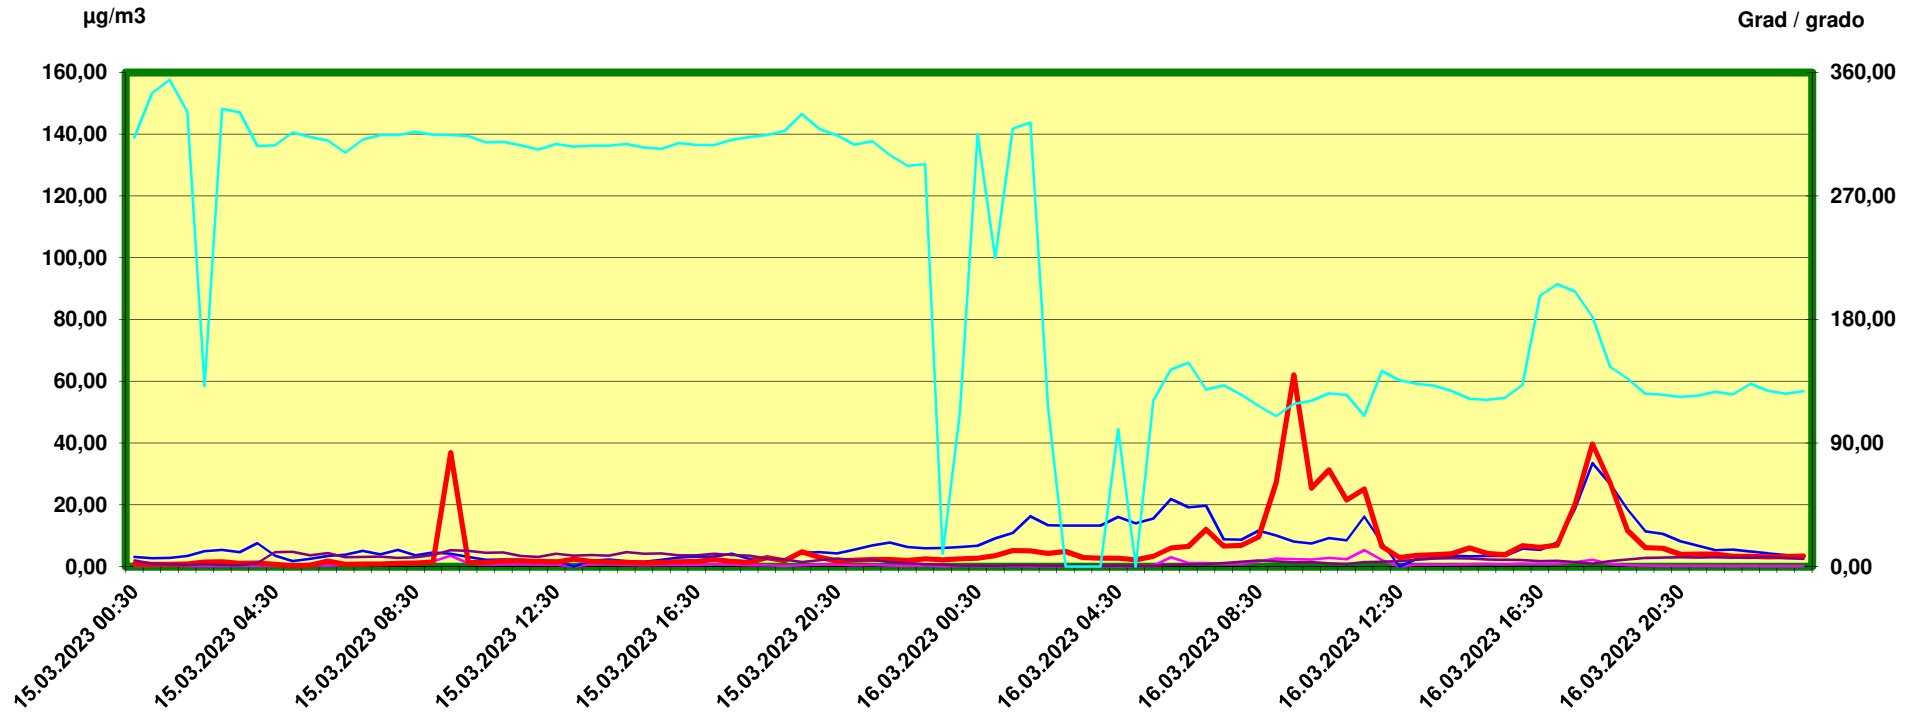

# Steinach Siegreith

Zeitraum / Periodo di tempo: 15-3-2023 00:30 - 16-3-2023 24:00

Unkorrigierte Werte / Valori non corretti