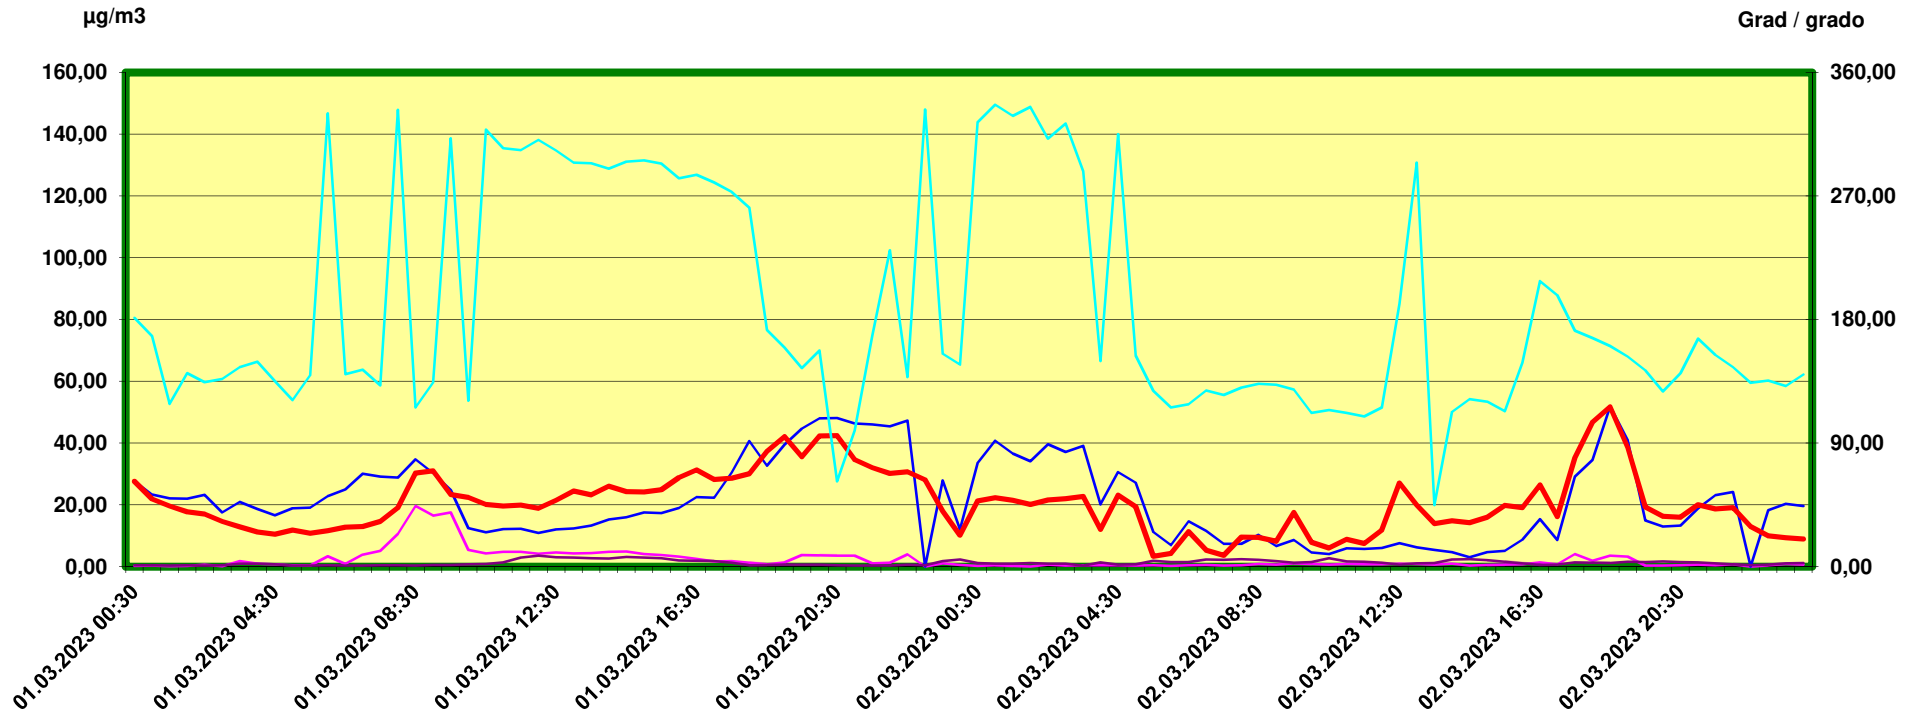

Steinach Siegreith

Zeitraum / Periodo di tempo: 1-3-2023 00:30 - 2-3-2023 24:00

Unkorrigierte Werte / Valori non corretti