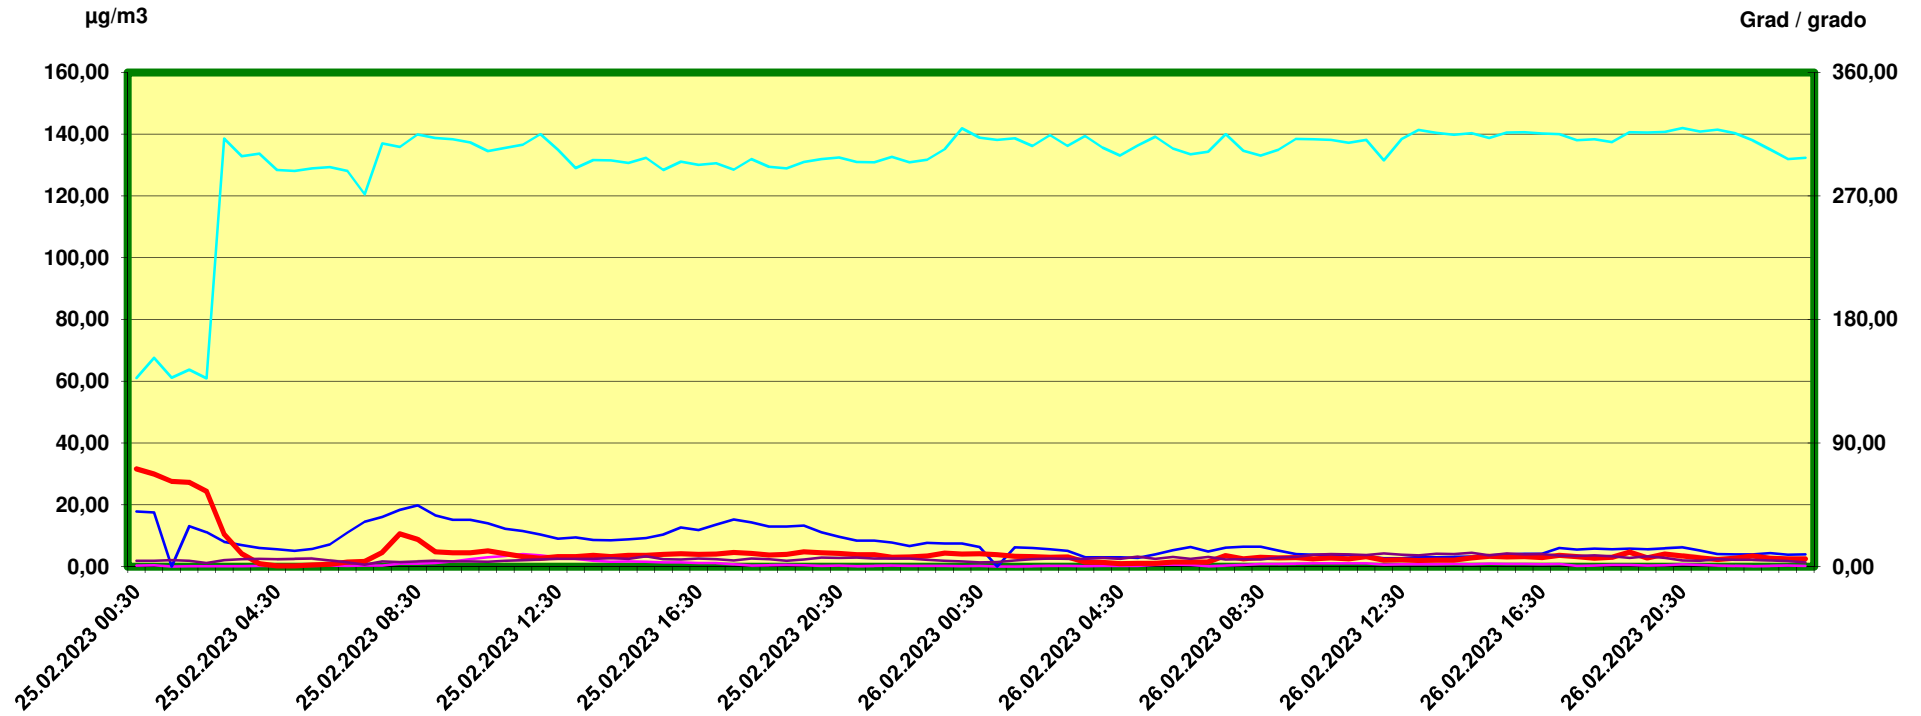

Steinach Siegreith

Zeitraum / Periodo di tempo: 25-2-2023 00:30 - 26-2-2023 24:00

Unkorrigierte Werte / Valori non corretti