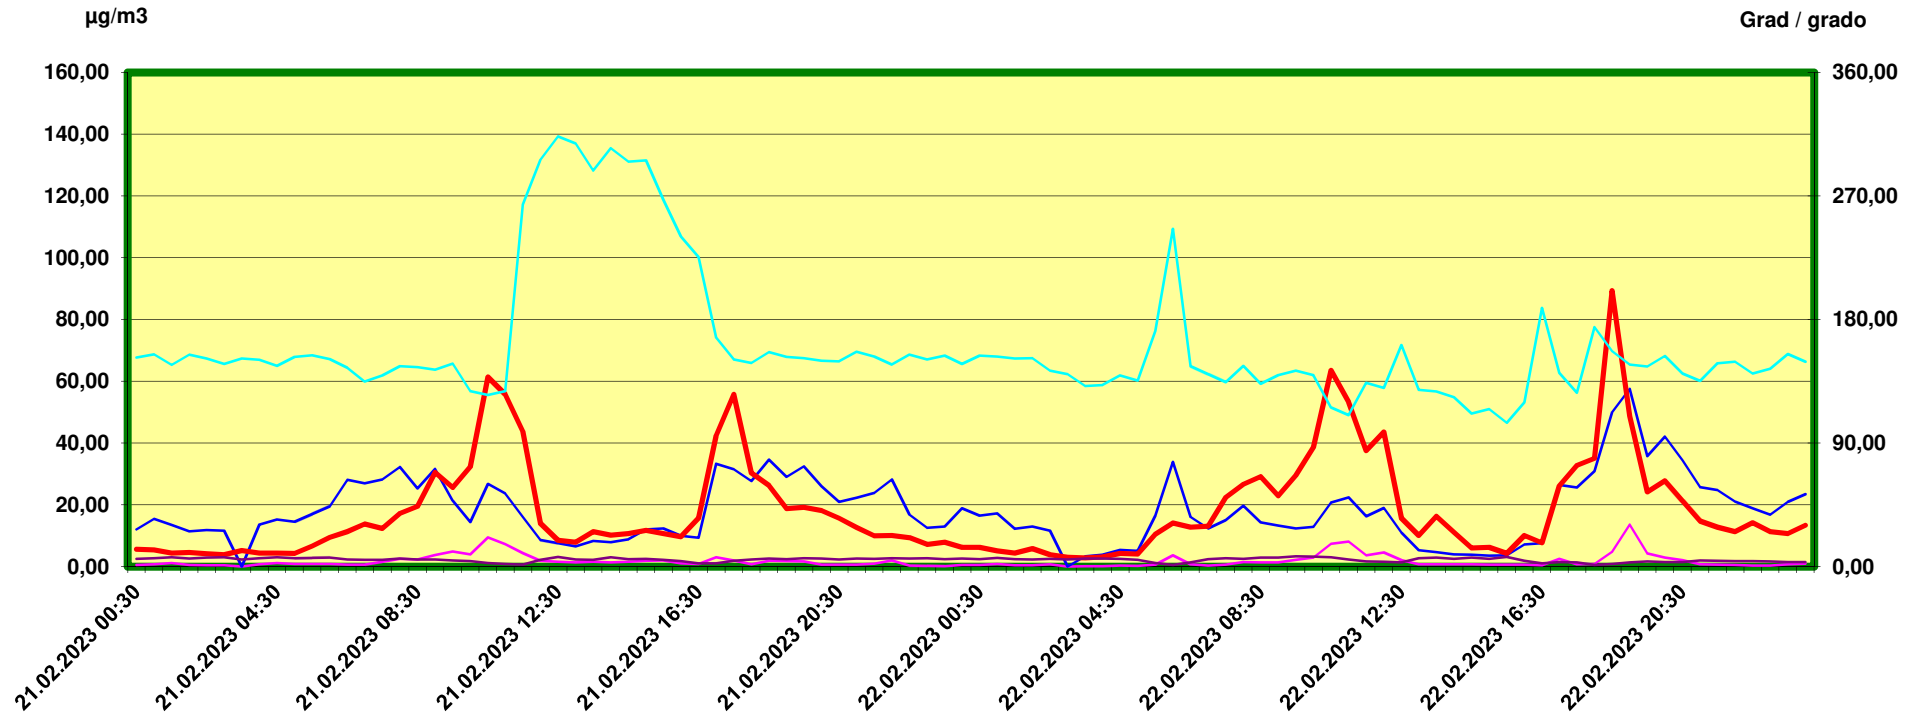

Steinach Siegreith

Zeitraum / Periodo di tempo: 21-2-2023 00:30 - 22-2-2023 24:00

Unkorrigierte Werte / Valori non corretti