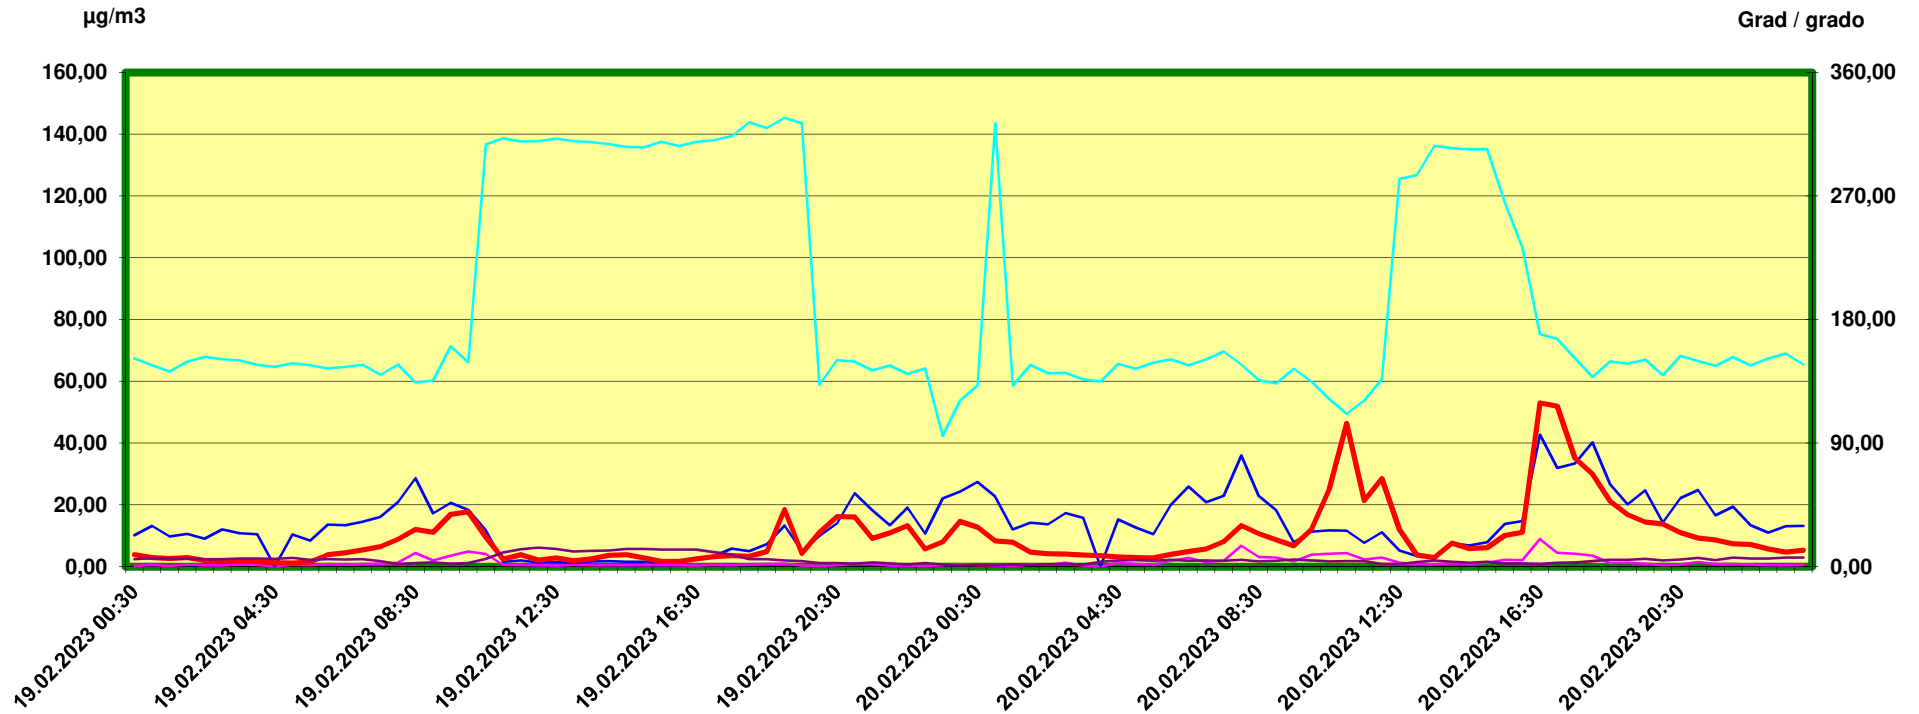

# Steinach Siegreith

Zeitraum / Periodo di tempo: 19-2-2023 00:30 - 20-2-2023 24:00

Unkorrigierte Werte / Valori non corretti