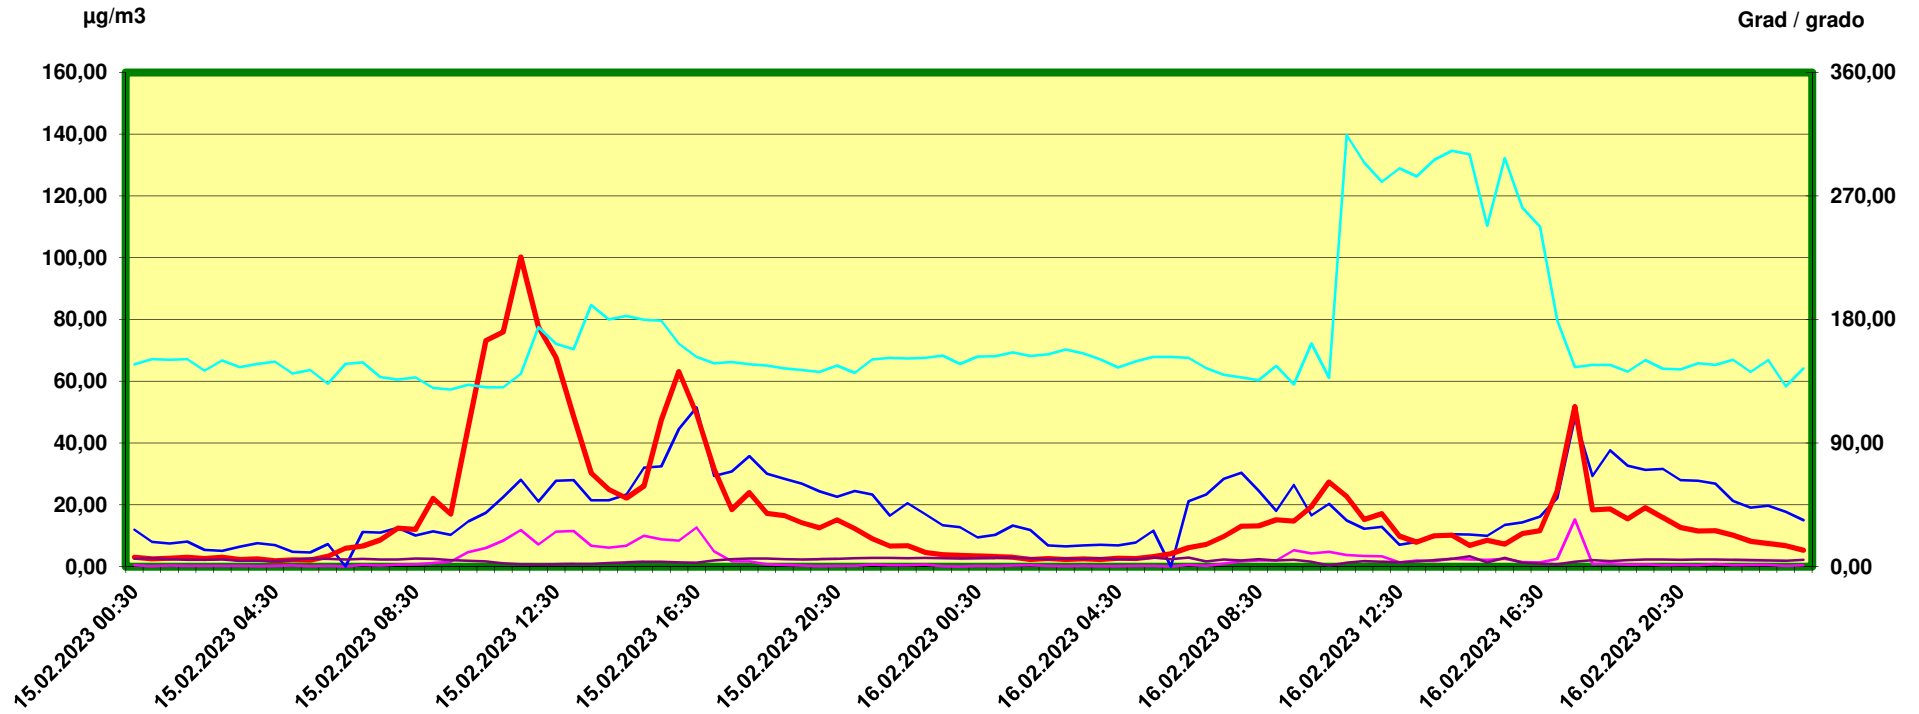

Steinach Siegreith

Zeitraum / Periodo di tempo: 15-2-2023 00:30 - 16-2-2023 24:00

Unkorrigierte Werte / Valori non corretti