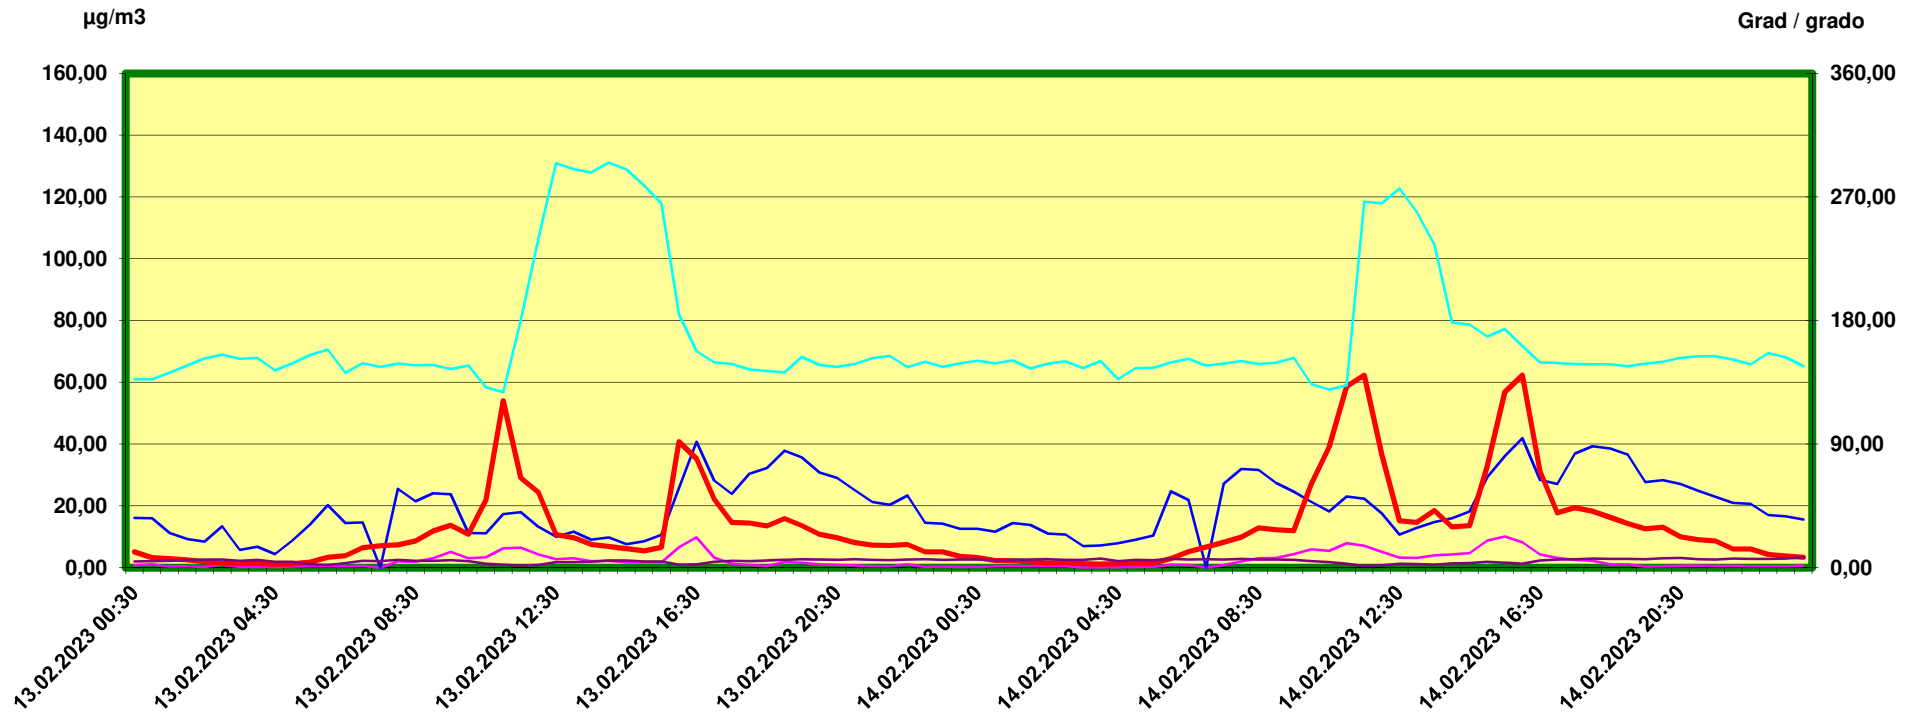

Steinach Siegreith

Zeitraum / Periodo di tempo: 13-2-2023 00:30 - 14-2-2023 24:00

Unkorrigierte Werte / Valori non corretti