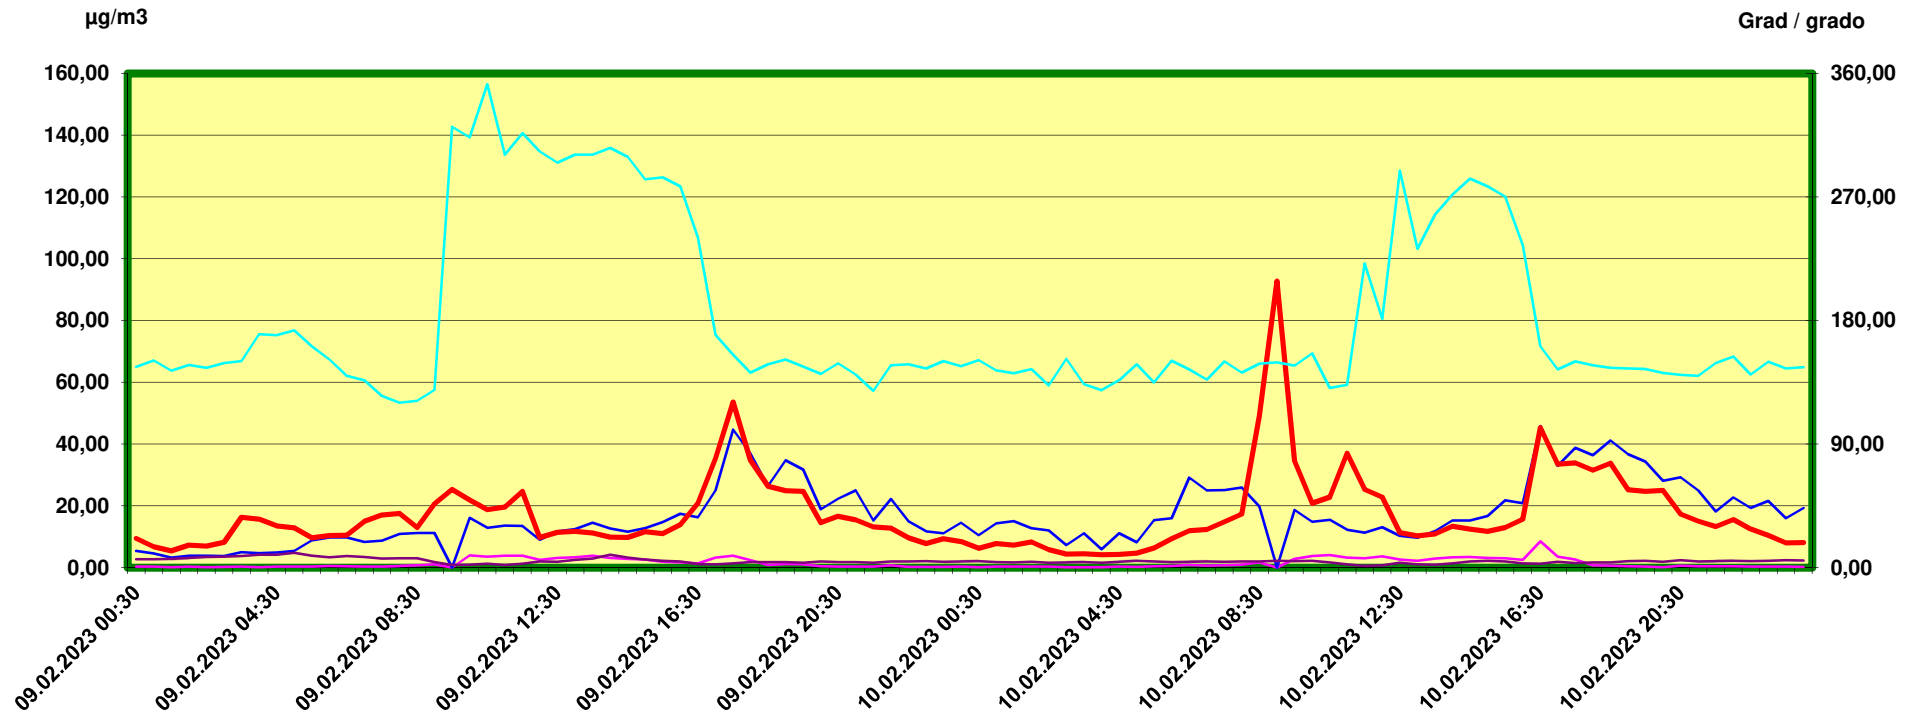

Steinach Siegreith

Zeitraum / Periodo di tempo: 9-2-2023 00:30 - 10-2-2023 24:00

Unkorrigierte Werte / Valori non corretti